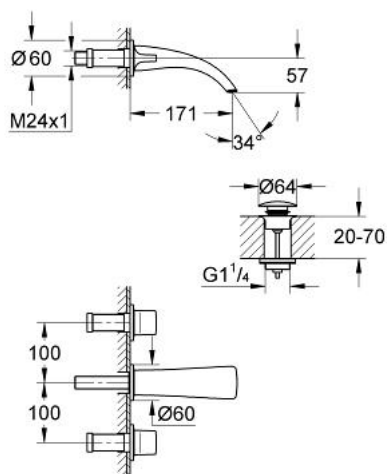

20 152 BS0 GROHE ONDUS BATERIE LAVOAR CU 3 GĂURI MĂRIMEA S

DESCRIEREA PRODUSULUI

- Colour: chrome/titanium
- montare pe perete
- set pentru instalarea finală a codului 29 025
- fără corp încastrat
- valvă ceramică 1/2", 90°
- aerator
- set ventil de scurgere cu Push-Open 1 1/4"
- proiecție de 171 mm
- distanță între axe 200 mm
- limitator debit 6l/min
- capac cu click
- a se folosi doar cu corpuri încastrate

20 152 BS0 GROHE ONDUS BATERIE LAVOAR CU 3 GĂURI MĂRIMEA S

PIESE DE SCHIMB , iulie 2010 – now

- 1: Mâner (Spare part-nr. 45985BR0)
- 2: Prelungitor pentru axul principal (Spare part-nr. 45988000)
- 3: Aerator (Spare part-nr. 48055000)
- 4: Garnitură de evacuare (Spare part-nr. 65807BS0)
- 4.1: Niplu (Spare part-nr. 45986BR0)
- 5: Set de fixare (Spare part-nr. 48003000)
- 6: Șild (Spare part-nr. 45999BS0)