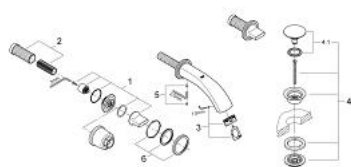

20 152 BS0 GROHE ONDUS BATERIE LAVOAR CU 3 GĂURI MĂRIMEA S

DESCRIEREA PRODUSULUI

- Colour: chrome/titanium
- montare pe perete
- set pentru instalarea finală a codului 29 025
- fără corp încastrat
- valvă ceramică 1/2", 90°
- aerator
- set ventil de scurgere cu Push-Open 1 1/4"
- proiecție de 171 mm
- distanță între axe 200 mm
- limitator debit 6l/min
- capac cu click
- a se folosi doar cu corpuri încastrate

20 152 BS0 GROHE ONDUS BATERIE LAVOAR CU 3 GĂURI MĂRIMEA S

PIESE DE SCHIMB , iulie 2010 – now

- 1: Mâner (Spare part-nr. 45985BR0)
- 2: Prelungitor pentru axul principal (Spare part-nr. 45988000)
- 3: Aerator (Spare part-nr. 48055000)
- 4: Garnitură de evacuare (Spare part-nr. 65807BS0)
- 4.1: Niplu (Spare part-nr. 45986BR0)
- 5: Set de fixare (Spare part-nr. 48003000)
- 6: Șild (Spare part-nr. 45999BS0)