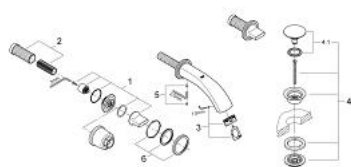

## 20 152 KS0 GROHE ONDUS BATERIE LAVOAR CU 3 GĂURI MĂRIMEA S

### DESCRIEREA PRODUSULUI

- Colour: velvet black
- montare pe perete
- set pentru instalarea finală a codului 29 025
- fără corp încastrat
- valvă ceramică 1/2", 90°
- aerator
- set ventil de scurgere cu Push-Open 1 1/4"
- proiectie de 171 mm
- distanță între axe 200 mm
- limitator debit 6l/min
- capac cu click
- a se folosi doar cu corpuri încastrate

### PIESE DE SCHIMB , iulie 2010 – now

- 1: Mâner (Spare part-nr. 45985KS0)
- 2: Prelungitor pentru axul principal (Spare part-nr. 45988000)
- 3: Aerator (Spare part-nr. 48055000)
- 4: Garnitură de evacuare (Spare part-nr. 65807KS0)
- 4.1: Niplu (Spare part-nr. 45986KS0)
- 5: Set de fixare (Spare part-nr. 48003000)
- 6: Șild (Spare part-nr. 45999KS0)