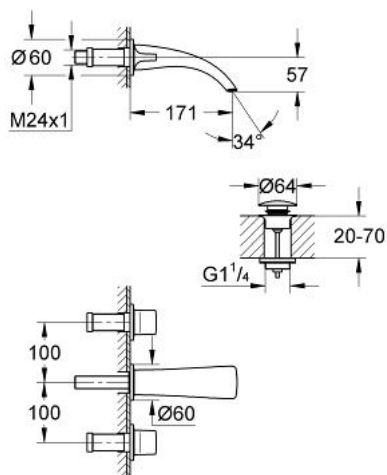

## 20 152 KS0 GROHE ONDUS BATERIE LAVOAR CU 3 GĂURI MĂRIMEA S

### DESCRIEREA PRODUSULUI

- Colour: velvet black
- montare pe perete
- set pentru instalarea finală a codului 29 025
- fără corp încastrat
- valvă ceramică 1/2", 90°
- aerator
- set ventil de scurgere cu Push-Open 1 1/4"
- proiectie de 171 mm
- distanță între axe 200 mm
- limitator debit 6l/min
- capac cu click
- a se folosi doar cu corpuri încastrate

### PIESE DE SCHIMB , iulie 2010 – now

- 1: Mâner (Spare part-nr. 45985KS0)
- 2: Prelungitor pentru axul principal (Spare part-nr. 45988000)
- 3: Aerator (Spare part-nr. 48055000)
- 4: Garnitură de evacuare (Spare part-nr. 65807KS0)
- 4.1: Niplu (Spare part-nr. 45986KS0)
- 5: Set de fixare (Spare part-nr. 48003000)
- 6: Șild (Spare part-nr. 45999KS0)