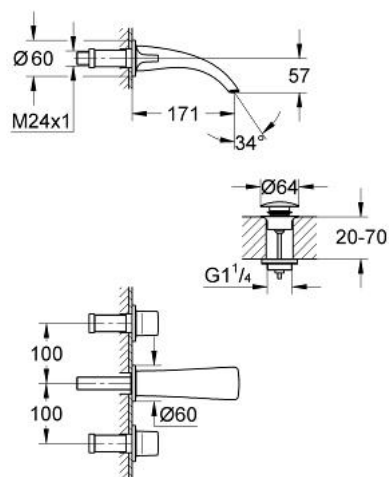

20 152 LS0 GROHE ONDUS BATERIE LAVOAR CU 3 GĂURI MĂRIMEA S

DESCRIEREA PRODUSULUI

- Colour: moon white
- montare pe perete
- set pentru instalarea finală a codului 29 025
- fără corp încastrat
- valvă ceramică 1/2", 90°
- aerator
- set ventil de scurgere cu Push-Open 1 1/4"
- proiecție de 171 mm
- distanță între axe 200 mm
- limitator debit 6l/min
- capac cu click
- a se folosi doar cu corpuri încastrate

20 152 LS0 GROHE ONDUS BATERIE LAVOAR CU 3 GĂURI MĂRIMEA S

PIESE DE SCHIMB , iulie 2010 – now

- 1: Mâner (Spare part-nr. 45985LS0)
- 2: Prelungitor pentru axul principal (Spare part-nr. 45988000)
- 3: Aerator (Spare part-nr. 48055000)
- 4: Garnitură de evacuare (Spare part-nr. 65807LS0)
- 4.1: Niplu (Spare part-nr. 45986LS0)
- 5: Set de fixare (Spare part-nr. 48003000)
- 6: Șild (Spare part-nr. 45999LS0)