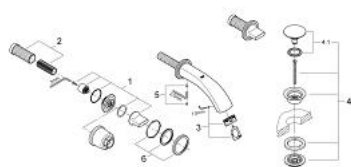

20 152 LS0 GROHE ONDUS BATERIE LAVOAR CU 3 GĂURI MĂRIMEA S

DESCRIEREA PRODUSULUI

- Colour: moon white
- montare pe perete
- set pentru instalarea finală a codului 29 025
- fără corp încastrat
- valvă ceramică 1/2", 90°
- aerator
- set ventil de scurgere cu Push-Open 1 1/4"
- proiecție de 171 mm
- distanță între axe 200 mm
- limitator debit 6l/min
- capac cu click
- a se folosi doar cu corpuri încastrate

20 152 LS0 GROHE ONDUS BATERIE LAVOAR CU 3 GĂURI MĂRIMEA S

PIESE DE SCHIMB , iulie 2010 – now

- 1: Mâner (Spare part-nr. 45985LS0)
- 2: Prelungitor pentru axul principal (Spare part-nr. 45988000)
- 3: Aerator (Spare part-nr. 48055000)
- 4: Garnitură de evacuare (Spare part-nr. 65807LS0)
- 4.1: Niplu (Spare part-nr. 45986LS0)
- 5: Set de fixare (Spare part-nr. 48003000)
- 6: Șild (Spare part-nr. 45999LS0)