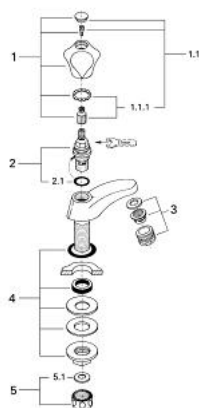

### DESCRIEREA PRODUSULUI

- Colour: cromat
- Garnitura ceramica
- MĂNER Treflor
- marcaj: albastru/rosu
- aerator
- piuliță de cuplare cu diametru de forare de 10.5 mm
- suprafață GROHE LongLife

### PIESE DE SCHIMB , ianuarie 1988 – now

1: Mâner Treflor 1/2" (Spare part-nr. 45124000)

1.1: Handle fixation (Spare part-nr. 45123000)

1.1.1: Bucșă cu declic (Spare part-nr. 0538600M)

2: Garnitură ceramică, 1/2" (Spare part-nr. 45346000)

2.1: Garnitură inelară Ø18,2 x Ø1,7 (Spare part-nr. 0392400M)

3: Aerator (Spare part-nr. 13929000)

4: Ansamblu de fixare a tijei nefiletate 1/2" (Spare part-nr. 45000000)

5: Piuliță de fixare 1/2" x 14.5 mm (Spare part-nr. 1290200M)

5.1: Fibra de etanșare cu diametrul de Ø18,5 x Ø12 x 2 (Spare part-nr. 0138900M)