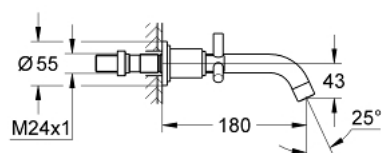

## 20 164 000 ATRIO BATERIE LAVOAR CU 3 GĂURI MĂRIMEA S

### DESCRIEREA PRODUSULUI

- Colour: cromat
- montare pe perete
- fără corp încastrat
- set pentru instalarea finală a codului
- 32 706 000
- ventile cald/rece cu cap ceramic 1/2" - 90°
- suprafață GROHE LongLife
- distanță între axe 200 mm
- proiecție de 180 mm
- cu mâner în forma de Y
- presiunea minimă recomandată 1.0 bar