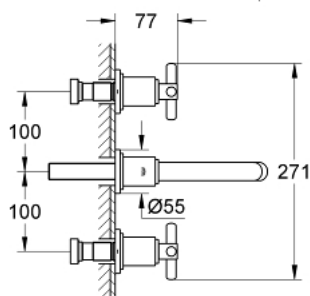

## 20 164 000 ATRIO BATERIE LAVOAR CU 3 GĂURI MĂRIMEA S

### DESCRIEREA PRODUSULUI

- Colour: cromat
- montare pe perete
- fără corp încastrat
- set pentru instalarea finală a codului
- 32 706 000
- ventile cald/rece cu cap ceramic 1/2" - 90°
- suprafață GROHE LongLife
- distanță între axe 200 mm
- proiecție de 180 mm
- cu mâner în forma de Y
- presiunea minimă recomandată 1.0 bar

### PIESE DE SCHIMB , ianuarie 2012 – now

- 1: Mâner Atrio Ypsilon (Spare part-nr. 45603000)
- 1.1: kit de înlocuire pentru fixare (Spare part-nr. 45605000)
- 2: Prelungitor pentru axul principal (Spare part-nr. 45607000)
- 3: Set-extindere, 80 mm (Spare part-nr. 45202000)
- 4: Aerator (Spare part-nr. 06574000)