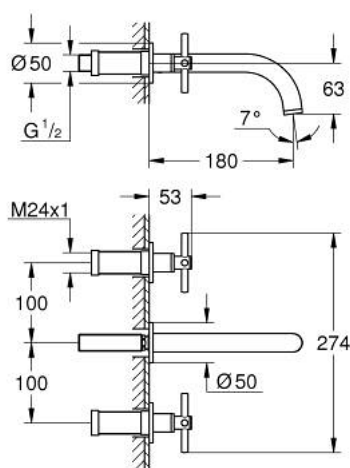

20 164 003 ATRIO BATERIE LAVOAR CU 3 ELEMENTE

DESCRIEREA PRODUSULUI

- Colour: cromat
- montare pe perete
- set pentru instalarea finală a codului 29 025 002
- fără corp încastrat
- ventile cald/rece cu cap ceramic 1/2" - 90°
- suprafață GROHE LongLife
- aerator laminar 5.7 l/min
- distanță între axe 200 mm
- proiecție de 180 mm
- cu mânăre în cruce
- Două seturi diferite de capace incluse. Un set cu marcaje "H" și "C", un set fără marcaje.

20 164 003 ATRIO BATERIE LAVOAR CU 3 ELEMENTE

PIESE DE SCHIMB , aprilie 2017 – now

- 1: Prelungitor pentru axul principal (Spare part-nr. 45988000)
- 2: Cross handles (Spare part-nr. 18026003)
- 3: Dispozitiv de îndreptare debit (Spare part-nr. 48408000)