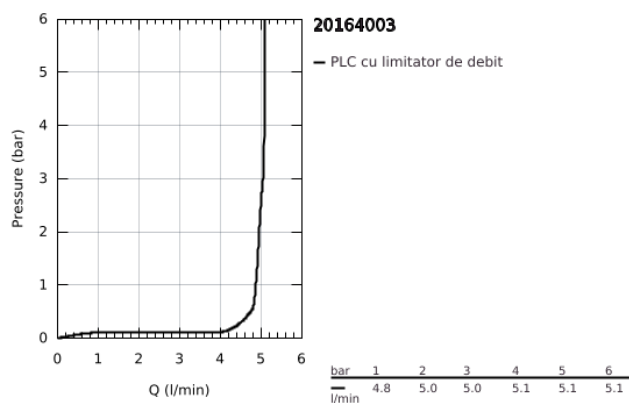

20 164 003 ATRIO BATERIE LAVOAR CU 3 ELEMENTE

DESCRIEREA PRODUSULUI

- Colour: cromat
- montare pe perete
- set pentru instalarea finală a codului 29 025 002
- fără corp încastrat
- ventile cald/rece cu cap ceramic 1/2" - 90°
- suprafață GROHE LongLife
- aerator laminar 5.7 l/min
- distanță între axe 200 mm
- proiecție de 180 mm
- cu mânăre în cruce
- Două seturi diferite de capace incluse. Un set cu marcaje "H" și "C", un set fără marcaje.

20 164 003 ATRIO BATERIE LAVOAR CU 3 ELEMENTE

PIESE DE SCHIMB , aprilie 2017 – now

- 1: Prelungitor pentru axul principal (Spare part-nr. 45988000)
- 2: Cross handles (Spare part-nr. 18026003)
- 3: Dispozitiv de îndreptare debit (Spare part-nr. 48408000)