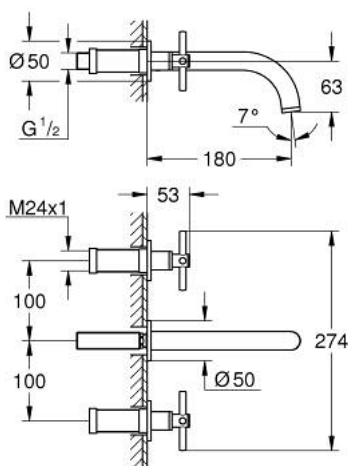

## 20 164 AL3 ATRIO BATERIE LAVOAR CU 3 ELEMENTE

### DESCRIEREA PRODUSULUI

- Colour: brushed hard graphite
- montare pe perete
- fără corp încastrat
- set pentru instalarea finală a codului 29 025 002
- ventile cald/rece cu cap ceramic 1/2" - 90°
- finisaj GROHE LongLife
- aerator laminar 5.7 l/min
- distanță între axe 200 mm
- proiecție de 180 mm
- cu mânăre în cruce
- Două seturi diferite de capace incluse. Un set cu marcaje "H" și "C", un set fără marcaje.

## 20 164 AL3 ATRIO BATERIE LAVOAR CU 3 ELEMENTE

**PIESE DE SCHIMB** , aprilie 2017 – now

- 1: Prelungitor pentru axul principal (Spare part-nr. 45988000)
- 2: Cross handles (Spare part-nr. 18026AL3)
- 3: Dispozitiv de îndreptare debit (Spare part-nr. 48408000)