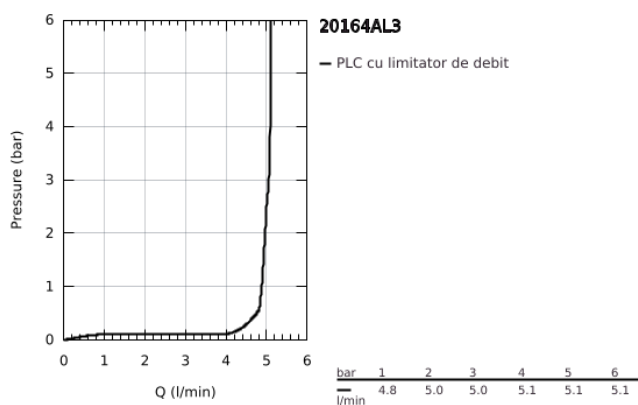

## 20 164 AL3 ATRIO BATERIE LAVOAR CU 3 ELEMENTE

### DESCRIEREA PRODUSULUI

- Colour: brushed hard graphite
- montare pe perete
- fără corp încastrat
- set pentru instalarea finală a codului 29 025 002
- ventile cald/rece cu cap ceramic 1/2" - 90°
- finisaj GROHE LongLife
- aerator laminar 5.7 l/min
- distanță între axe 200 mm
- proiecție de 180 mm
- cu mânăre în cruce
- Două seturi diferite de capace incluse. Un set cu marcaje "H" și "C", un set fără marcaje.