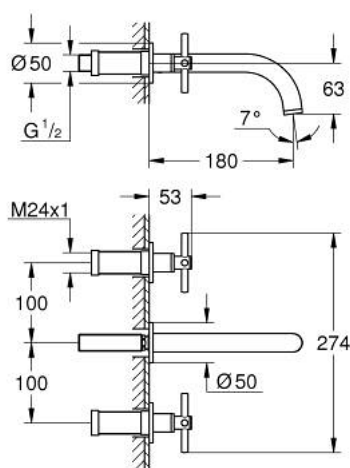

## 20 164 DA3 ATRIO BATERIE LAVOAR CU 3 ELEMENTE

### DESCRIEREA PRODUSULUI

- Colour: warm sunset
- montare pe perete
- set pentru instalarea finală a codului 29 025 002
- fără corp încastrat
- ventile cald/rece cu cap ceramic 1/2" - 90°
- finisaj GROHE LongLife
- aerator laminar GROHE EcoJoy 5.7 l/min
- distanță între axe 200 mm
- proiecție de 180 mm
- cu mânăre în cruce
- Două seturi diferite de capace incluse. Un set cu marcaje "H" și "C", un set fără marcaje.