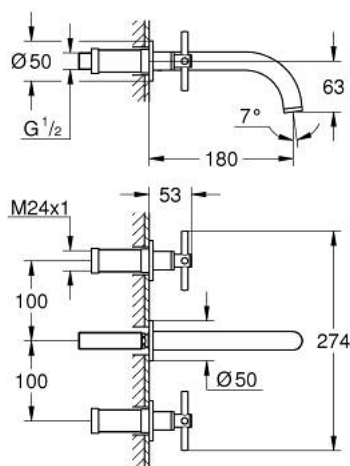

20 164 DA3 ATRIO BATERIE LAVOAR CU 3 ELEMENTE

DESCRIEREA PRODUSULUI

- Colour: warm sunset
- montare pe perete
- set pentru instalarea finală a codului 29 025 002
- fără corp încastrat
- ventile cald/rece cu cap ceramic 1/2" - 90°
- finisaj GROHE LongLife
- aerator laminar 5.7 l/min
- distanță între axe 200 mm
- proiecție de 180 mm
- cu mânăre în cruce
- Două seturi diferite de capace incluse. Un set cu marcaje "H" și "C", un set fără marcaje.