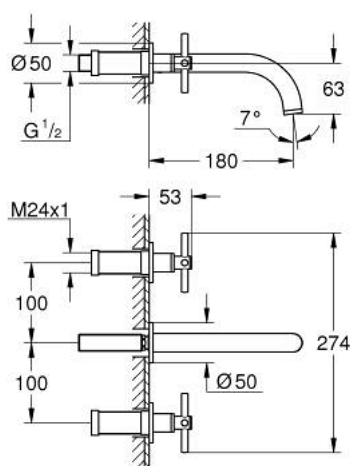

## 20 164 DC3 ATRIO BATERIE LAVOAR CU 3 ELEMENTE

### DESCRIEREA PRODUSULUI

- Colour: supersteel
- montare pe perete
- fără corp încastrat
- set pentru instalarea finală a codului 29 025 002
- ventile cald/rece cu cap ceramic 1/2" - 90°
- finisaj GROHE LongLife
- aerator laminar 5.7 l/min
- distanță între axe 200 mm
- proiecție de 180 mm
- cu mânăre în cruce
- Două seturi diferite de capace incluse. Un set cu marcaje "H" și "C", un set fără marcaje.

## 20 164 DC3 **ATRIO BATERIE LAVOAR CU 3 ELEMENTE**

**PIESE DE SCHIMB** , aprilie 2017 – now

- 1: Prelungitor pentru axul principal (Spare part-nr. 45988000)
- 2: Cross handles (Spare part-nr. 18026DC3)
- 3: Dispozitiv de îndreptare debit (Spare part-nr. 48408000)