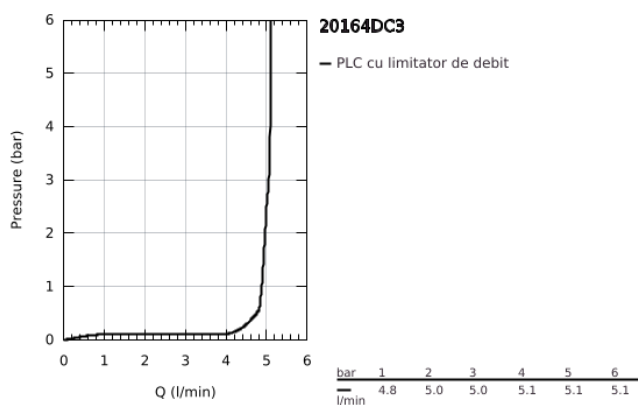

## 20 164 DC3 ATRIO BATERIE LAVOAR CU 3 ELEMENTE

### DESCRIEREA PRODUSULUI

- Colour: supersteel
- montare pe perete
- fără corp încastrat
- set pentru instalarea finală a codului 29 025 002
- ventile cald/rece cu cap ceramic 1/2" - 90°
- finisaj GROHE LongLife
- aerator laminar 5.7 l/min
- distanță între axe 200 mm
- proiecție de 180 mm
- cu mânăre în cruce
- Două seturi diferite de capace incluse. Un set cu marcaje "H" și "C", un set fără marcaje.