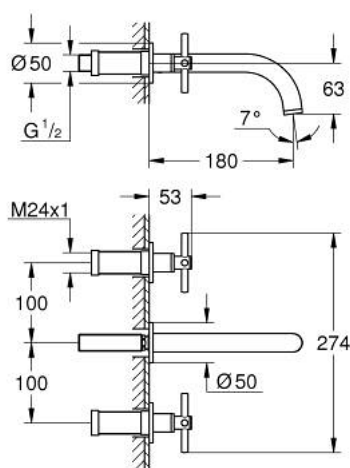

## 20 164 GL3 ATRIO BATERIE LAVOAR CU 3 ELEMENTE

### DESCRIEREA PRODUSULUI

- Colour: cool sunrise
- montare pe perete
- set pentru instalarea finală a codului 29 025 002
- fără corp încastrat
- ventile cald/rece cu cap ceramic 1/2" - 90°
- finisaj GROHE LongLife
- aerator laminar 5.7 l/min
- distanță între axe 200 mm
- proiecție de 180 mm
- cu mânăre în cruce
- Două seturi diferite de capace incluse. Un set cu marcaje "H" și "C", un set fără marcaje.