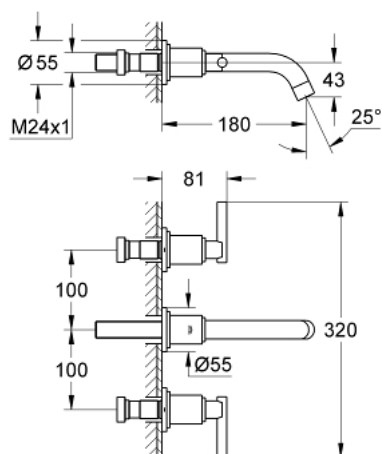

20 169 000 ATRIO BATERIE LAVOAR CU 3 ELEMENTE 1/2" MĂRIMEA S

DESCRIEREA PRODUSULUI

- Colour: cromat
- montare pe perete
- set pentru instalarea finală a codului
- 32 706 000
- fără corp încadrat
- ventile cald/rece cu cap ceramic 1/2" - 90°
- suprafață GROHE LongLife
- distanță între axe 200 mm
- proiecție de 180 mm
- cu mâner Jota
- presiunea minimă recomandată 1.0 bar

20 169 000 **ATRIO BATERIE LAVOAR CU 3 ELEMENTE 1/2"**
MĂRIMEA S

PIESE DE SCHIMB , ianuarie 2012 – now

- 1: Mâner Jota (Spare part-nr. 45609000)
- 1.1: kit de înlocuire pentru fixare (Spare part-nr. 45605000)
- 2: Prelungitor pentru axul principal (Spare part-nr. 45607000)
- 3: Set-extindere, 80 mm (Spare part-nr. 45202000)
- 4: Aerator (Spare part-nr. 06574000)