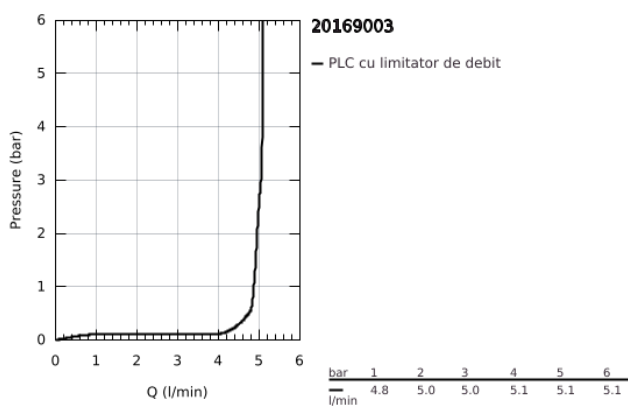

20 169 003 ATRIO BATERIE LAVOAR CU 3 ELEMENTE 1/2" MĂRIMEA S

DESCRIEREA PRODUSULUI

- Colour: cromat
- montare pe perete
- set pentru instalarea finală a codului 29 025 002
- fără corp încastrat
- ventile cald/rece cu cap ceramic 1/2" - 90°
- suprafață GROHE LongLife
- aerator laminar 5.7 l/min
- distanță între axe 200 mm
- proiecție de 180 mm
- cu mânăre tip levier
- Două seturi diferite de capace incluse. Un set cu marcaje "H" și "C", un set fără marcaje.

20 169 003 **ATRIO BATERIE LAVOAR CU 3 ELEMENTE 1/2"**
MĂRIMEA S

PIESE DE SCHIMB , aprilie 2017 – now

1: Prelungitor pentru axul principal (Spare part-nr. 45988000)

2: Lever handles (Spare part-nr. 18027003)

3: Dispozitiv de îndreptare debit (Spare part-nr. 48408000)