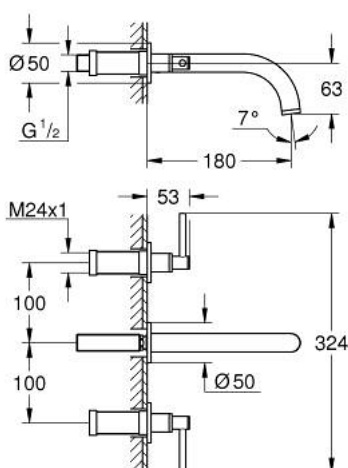

20 169 003 ATRIO BATERIE LAVOAR CU 3 ELEMENTE 1/2" MĂRIMEA S

DESCRIEREA PRODUSULUI

- Colour: cromat
- montare pe perete
- set pentru instalarea finală a codului 29 025 002
- fără corp încastrat
- ventile cald/rece cu cap ceramic 1/2" - 90°
- suprafață GROHE LongLife
- aerator laminar 5.7 l/min
- distanță între axe 200 mm
- proiecție de 180 mm
- cu mânăre tip levier
- Două seturi diferite de capace incluse. Un set cu marcaje "H" și "C", un set fără marcaje.

20 169 003 **ATRIO BATERIE LAVOAR CU 3 ELEMENTE 1/2"**
MĂRIMEA S

PIESE DE SCHIMB , aprilie 2017 – now

1: Prelungitor pentru axul principal (Spare part-nr. 45988000)

2: Lever handles (Spare part-nr. 18027003)

3: Dispozitiv de îndreptare debit (Spare part-nr. 48408000)