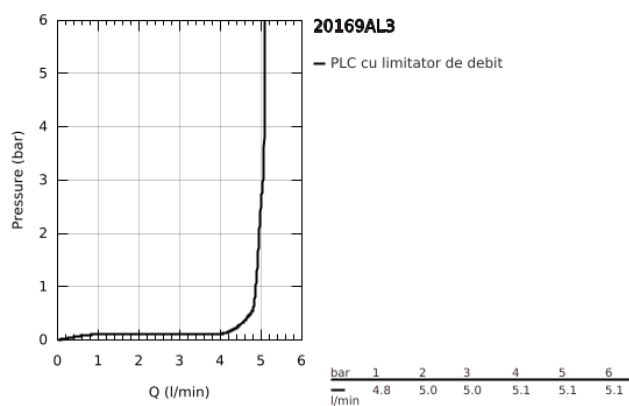

## 20 169 AL3 ATRIO BATERIE LAVOAR CU 3 ELEMENTE 1/2" MĂRIMEA S

### DESCRIEREA PRODUSULUI

- Colour: brushed hard graphite
- montare pe perete
- set pentru instalarea finală a codului 29 025 002
- fără corp încastrat
- ventile cald/rece cu cap ceramic 1/2" - 90°
- finisaj GROHE LongLife
- aerator laminar 5.7 l/min
- distanță între axe 200 mm
- proiecție de 180 mm
- cu mânăre tip levier
- Două seturi diferite de capace incluse. Un set cu marcaje "H" și "C", un set fără marcaje.