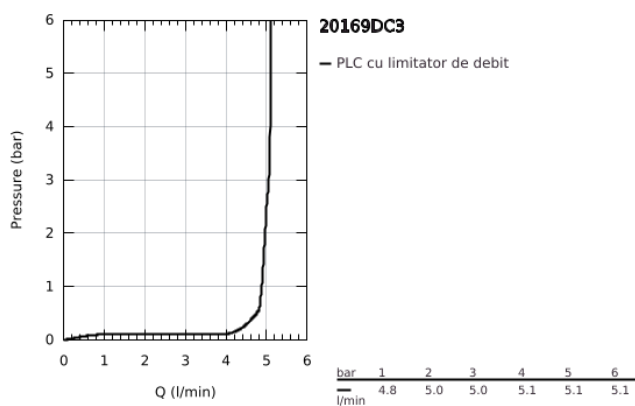

## 20 169 DC3 ATRIO BATERIE LAVOAR CU 3 ELEMENTE 1/2" MĂRIMEA S

### DESCRIEREA PRODUSULUI

- Colour: supersteel
- montare pe perete
- set pentru instalarea finală a codului 29 025 002
- fără corp încastrat
- ventile cald/rece cu cap ceramic 1/2" - 90°
- finisaj GROHE LongLife
- aerator laminar 5.7 l/min
- distanță între axe 200 mm
- proiecție de 180 mm
- cu mânăre tip levier
- Două seturi diferite de capace incluse. Un set cu marcaje "H" și "C", un set fără marcaje.