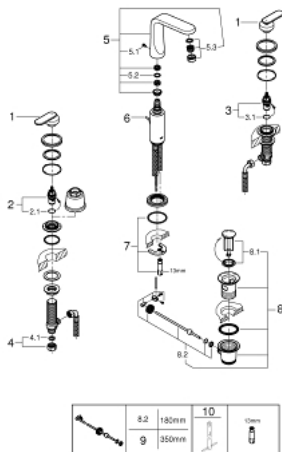

20 180 000 VERIS BATERIE LAVOAR CU 3 ELEMENTE 1/2" MĂRIMEA M

DESCRIEREA PRODUSULUI

- Colour: cromat
- valvă ceramică 1/2", 90°
- suprafață GROHE LongLife
- aerator cu tehnologie SpeedClean
- pipă rotativă cu aerator și
- limitator de oprire
- set evacuare cu tijă
- furtunuri de racord flexibile între pipă și robinetii laterali rezistente la presiune
- piuliță de cuplare cu diametru de forare de 10.5 mm

20 180 000 VERIS BATERIE LAVOAR CU 3 ELEMENTE 1/2" MĂRIMEA M

PIESE DE SCHIMB , septembrie 2016 – now

- 1: Handle pair (Spare part-nr. 48305000)
 - 2: Garnitură ceramică, 1/2" (Spare part-nr. 45882000)
 - 2.1: Garnitură inelară Ø18,2 x Ø1,7 (Spare part-nr. 0392400M)
 - 3: Garnitură ceramică, 1/2" (Spare part-nr. 45883000)
 - 3.1: Garnitură inelară Ø18,2 x Ø1,7 (Spare part-nr. 0392400M)
 - 4: Piuliță de cuplare 1/2" (Spare part-nr. 1290100M)
 - 4.1: Fibra de etanșare cu diametrul de Ø18,5 x Ø12 x 2 (Spare part-nr. 0138900M)
 - 5: Scurgere (Spare part-nr. 13246000)
 - 5.1: set de șuruburi (Spare part-nr. 46670000)
 - 5.2: Șaibă de etanșare (Spare part-nr. 0128500M)
 - 5.3: Dispozitiv de îndreptare debit (Spare part-nr. 64447000)
 - 6: Tijă verticală (Spare part-nr. 46739000)
 - 7: Ansamblu de fixare a tijei nefiletate (Spare part-nr. 46671000)
 - 8: Set de scurgere 1 1/4" (Spare part-nr. 28910000)
 - 8.1: Fișa de conectare (Spare part-nr. 07182000)
 - 8.2: Tijă cu bilă (Spare part-nr. 07052000)
 - 9: Tijă cu bilă (Spare part-nr. 07341000)*
 - 10: Cheie pentru montare (Spare part-nr. 19017000)*
- * Optional accessories