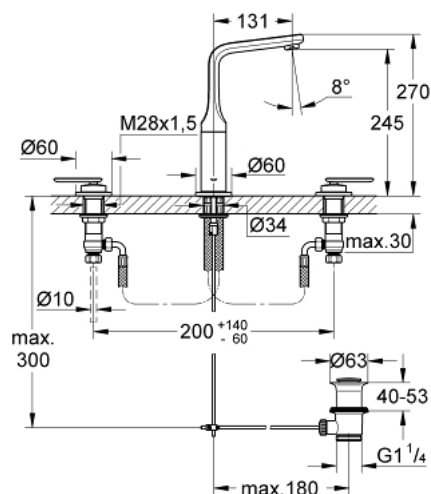

20 180 000 VERIS BATERIE LAVOAR CU 3 ELEMENTE 1/2" MĂRIMEA M

DESCRIEREA PRODUSULUI

- Colour: cromat
- valvă ceramică 1/2", 90°
- suprafață GROHE LongLife
- aerator cu tehnologie SpeedClean
- pipă rotativă cu aerator și
- limitator de oprire
- set evacuare cu tijă
- furtunuri de racord flexibile între pipă și robinetii laterali rezistente la presiune
- piuliță de cuplare cu diametru de forare de 10.5 mm

20 180 000 VERIS BATERIE LAVOAR CU 3 ELEMENTE 1/2" MĂRIMEA M

PIESE DE SCHIMB , septembrie 2016 – now

- 1: Handle pair (Spare part-nr. 48305000)
 - 2: Garnitură ceramică, 1/2" (Spare part-nr. 45882000)
 - 2.1: Garnitură inelară Ø18,2 x Ø1,7 (Spare part-nr. 0392400M)
 - 3: Garnitură ceramică, 1/2" (Spare part-nr. 45883000)
 - 3.1: Garnitură inelară Ø18,2 x Ø1,7 (Spare part-nr. 0392400M)
 - 4: Piuliță de cuplare 1/2" (Spare part-nr. 1290100M)
 - 4.1: Fibra de etanșare cu diametrul de Ø18,5 x Ø12 x 2 (Spare part-nr. 0138900M)
 - 5: Scurgere (Spare part-nr. 13246000)
 - 5.1: set de șuruburi (Spare part-nr. 46670000)
 - 5.2: Șaibă de etanșare (Spare part-nr. 0128500M)
 - 5.3: Dispozitiv de îndreptare debit (Spare part-nr. 64447000)
 - 6: Tijă verticală (Spare part-nr. 46739000)
 - 7: Ansamblu de fixare a tijei nefiletate (Spare part-nr. 46671000)
 - 8: Set de scurgere 1 1/4" (Spare part-nr. 28910000)
 - 8.1: Fișa de conectare (Spare part-nr. 07182000)
 - 8.2: Tijă cu bilă (Spare part-nr. 07052000)
 - 9: Tijă cu bilă (Spare part-nr. 07341000)*
 - 10: Cheie pentru montare (Spare part-nr. 19017000)*
- * Optional accessories