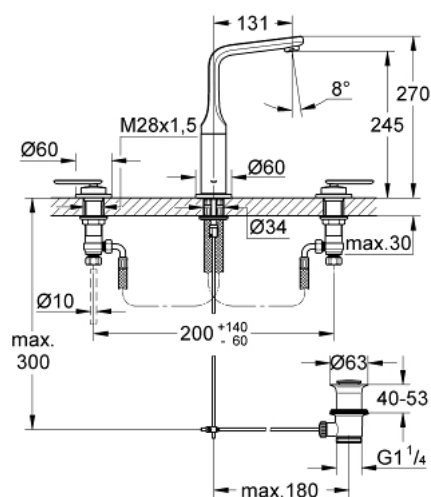

20 180 KS0 VERIS BATERIE LAVOAR CU 3 ELEMENTE 1/2" MĂRIMEA M

DESCRIEREA PRODUSULUI

- Colour: velvet black
- valvă ceramică 1/2", 90°
- suprafață GROHE LongLife
- aerator cu tehnologie SpeedClean
- pipă rotativă cu aerator și
- limitator de oprire
- set evacuare cu tijă
- furtunuri de racord flexibile între pipă și robinetii laterali rezistente la presiune
- piuliță de cuplare cu diametru de forare de 10.5 mm

20 180 KS0 VERIS BATERIE LAVOAR CU 3 ELEMENTE 1/2" MĂRIMEA M

PIESE DE SCHIMB , iunie 2009 – now

- 1: Mâner (Spare part-nr. 48015KS0)
- 2: Mâner (Spare part-nr. 48016KS0)
- 3: Garnitură ceramică, 1/2" (Spare part-nr. 45882000)
- 3.1: Garnitură inelară Ø18,2 x Ø1,7 (Spare part-nr. 0392400M)
- 4: Garnitură ceramică, 1/2" (Spare part-nr. 45883000)
- 4.1: Garnitură inelară Ø18,2 x Ø1,7 (Spare part-nr. 0392400M)
- 5: Piuliță de cuplare 1/2" (Spare part-nr. 1290100M)
- 5.1: Fibra de etanșare cu diametrul de Ø18,5 x Ø12 x 2 (Spare part-nr. 0138900 M)
- 6: Scurgere (Spare part-nr. 13246KS0)
- 6.1: set de șuruburi (Spare part-nr. 46670000)
- 6.2: Șaibă de etanșare (Spare part-nr. 0128500M)
- 6.3: Dispozitiv de îndreptare debit (Spare part-nr. 64447000)
- 7: Tijă verticală (Spare part-nr. 10769000)
- 8: Furtun flexibil (Spare part-nr. 45461000)
- 9: Ansamblu de fixare a tijei nefiletate (Spare part-nr. 46671000)
- 10: Set de scurgere 1 1/4" (Spare part-nr. 28910000)
- 10.1: Fișa de conectare (Spare part-nr. 07182000)
- 10.2: Tijă cu bilă (Spare part-nr. 07052000)