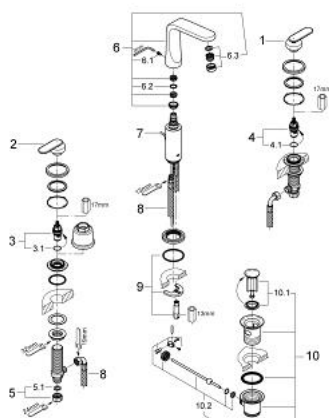

20 180 KS0 VERIS BATERIE LAVOAR CU 3 ELEMENTE 1/2" MĂRIMEA M

DESCRIEREA PRODUSULUI

- Colour: velvet black
- valvă ceramică 1/2", 90°
- suprafață GROHE LongLife
- aerator cu tehnologie SpeedClean
- pipă rotativă cu aerator și
- limitator de oprire
- set evacuare cu tijă
- furtunuri de racord flexibile între pipă și robinetii laterali rezistente la presiune
- piuliță de cuplare cu diametru de forare de 10.5 mm

20 180 KS0 VERIS BATERIE LAVOAR CU 3 ELEMENTE 1/2" MĂRIMEA M

PIESE DE SCHIMB , iunie 2009 – now

- 1: Mâner (Spare part-nr. 48015KS0)
- 2: Mâner (Spare part-nr. 48016KS0)
- 3: Garnitură ceramică, 1/2" (Spare part-nr. 45882000)
- 3.1: Garnitură inelară Ø18,2 x Ø1,7 (Spare part-nr. 0392400M)
- 4: Garnitură ceramică, 1/2" (Spare part-nr. 45883000)
- 4.1: Garnitură inelară Ø18,2 x Ø1,7 (Spare part-nr. 0392400M)
- 5: Piuliță de cuplare 1/2" (Spare part-nr. 1290100M)
- 5.1: Fibra de etanșare cu diametrul de Ø18,5 x Ø12 x 2 (Spare part-nr. 0138900 M)
- 6: Scurgere (Spare part-nr. 13246KS0)
- 6.1: set de șuruburi (Spare part-nr. 46670000)
- 6.2: Șaibă de etanșare (Spare part-nr. 0128500M)
- 6.3: Dispozitiv de îndreptare debit (Spare part-nr. 64447000)
- 7: Tijă verticală (Spare part-nr. 10769000)
- 8: Furtun flexibil (Spare part-nr. 45461000)
- 9: Ansamblu de fixare a tijei nefiletate (Spare part-nr. 46671000)
- 10: Set de scurgere 1 1/4" (Spare part-nr. 28910000)
- 10.1: Fișa de conectare (Spare part-nr. 07182000)
- 10.2: Tijă cu bilă (Spare part-nr. 07052000)