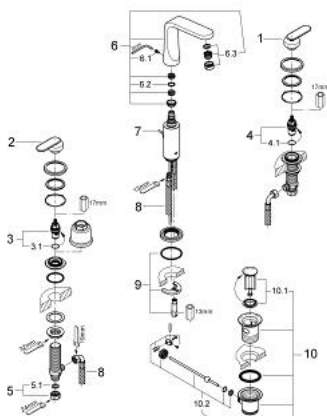

20 180 LS0 VERIS BATERIE LAVOAR CU 3 ELEMENTE 1/2" MĂRIMEA M

DESCRIEREA PRODUSULUI

- Colour: moon white
- valvă ceramică 1/2", 90°
- suprafață GROHE LongLife
- aerator cu tehnologie SpeedClean
- pipă rotativă cu aerator și
- limitator de oprire
- set evacuare cu tijă
- furtunuri de racord flexibile între pipă și robinetii laterali rezistente la presiune
- piuliță de cuplare cu diametru de forare de 10.5 mm

20 180 LS0 VERIS BATERIE LAVOAR CU 3 ELEMENTE 1/2" MĂRIMEA M

PIESE DE SCHIMB , iunie 2009 – now

- 1: Mâner (Spare part-nr. 48015LS0)
- 2: Mâner (Spare part-nr. 48016LS0)
- 3: Garnitură ceramică, 1/2" (Spare part-nr. 45882000)
- 3.1: Garnitură inelară Ø18,2 x Ø1,7 (Spare part-nr. 0392400M)
- 4: Garnitură ceramică, 1/2" (Spare part-nr. 45883000)
- 4.1: Garnitură inelară Ø18,2 x Ø1,7 (Spare part-nr. 0392400M)
- 5: Piuliță de cuplare 1/2" (Spare part-nr. 1290100M)
- 5.1: Fibra de etanșare cu diametrul de Ø18,5 x Ø12 x 2 (Spare part-nr. 0138900 M)
- 6: Scurgere (Spare part-nr. 13246LS0)
- 6.1: set de șuruburi (Spare part-nr. 46670000)
- 6.2: Șaibă de etanșare (Spare part-nr. 0128500M)
- 6.3: Dispozitiv de îndreptare debit (Spare part-nr. 64447000)
- 7: Tijă verticală (Spare part-nr. 10769000)
- 8: Furtun flexibil (Spare part-nr. 45461000)
- 9: Ansamblu de fixare a tijei nefiletate (Spare part-nr. 46671000)
- 10: Set de scurgere 1 1/4" (Spare part-nr. 28910000)
- 10.1: Fișa de conectare (Spare part-nr. 07182000)
- 10.2: Tijă cu bilă (Spare part-nr. 07052000)