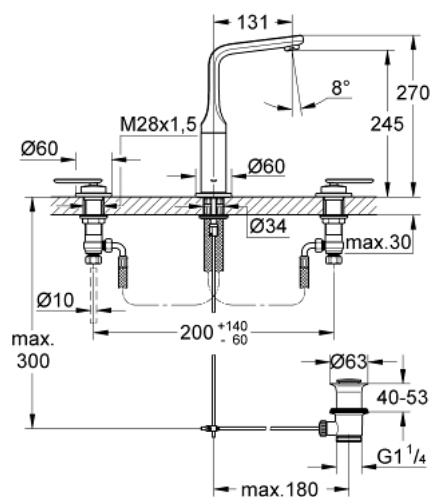

20 180 LS0 VERIS BATERIE LAVOAR CU 3 ELEMENTE 1/2" MĂRIMEA M

DESCRIEREA PRODUSULUI

- Colour: moon white
- valvă ceramică 1/2", 90°
- suprafață GROHE LongLife
- aerator cu tehnologie SpeedClean
- pipă rotativă cu aerator și
- limitator de oprire
- set evacuare cu tijă
- furtunuri de racord flexibile între pipă și robinetii laterali rezistente la presiune
- piuliță de cuplare cu diametru de forare de 10.5 mm

20 180 LS0 VERIS BATERIE LAVOAR CU 3 ELEMENTE 1/2" MĂRIMEA M

PIESE DE SCHIMB , iunie 2009 – now

- 1: Mâner (Spare part-nr. 48015LS0)
- 2: Mâner (Spare part-nr. 48016LS0)
- 3: Garnitură ceramică, 1/2" (Spare part-nr. 45882000)
- 3.1: Garnitură inelară Ø18,2 x Ø1,7 (Spare part-nr. 0392400M)
- 4: Garnitură ceramică, 1/2" (Spare part-nr. 45883000)
- 4.1: Garnitură inelară Ø18,2 x Ø1,7 (Spare part-nr. 0392400M)
- 5: Piuliță de cuplare 1/2" (Spare part-nr. 1290100M)
- 5.1: Fibra de etanșare cu diametrul de Ø18,5 x Ø12 x 2 (Spare part-nr. 0138900 M)
- 6: Scurgere (Spare part-nr. 13246LS0)
- 6.1: set de șuruburi (Spare part-nr. 46670000)
- 6.2: Șaibă de etanșare (Spare part-nr. 0128500M)
- 6.3: Dispozitiv de îndreptare debit (Spare part-nr. 64447000)
- 7: Tijă verticală (Spare part-nr. 10769000)
- 8: Furtun flexibil (Spare part-nr. 45461000)
- 9: Ansamblu de fixare a tijei nefiletate (Spare part-nr. 46671000)
- 10: Set de scurgere 1 1/4" (Spare part-nr. 28910000)
- 10.1: Fișa de conectare (Spare part-nr. 07182000)
- 10.2: Tijă cu bilă (Spare part-nr. 07052000)