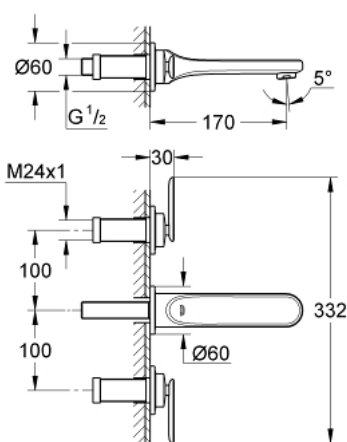

20 181 000 **VERIS BATERIE LAVOAR CU 3 ELEMENTE 1/2"**
MĂRIMEA S

DESCRIEREA PRODUSULUI

- Colour: cromat
- montare pe perete
- set pentru instalarea finală a codului 29 025
- fără corp încastrat
- ventile cald/rece cu cap ceramic 1/2" - 90°
- suprafață GROHE LongLife
- aerator cu tehnologie SpeedClean
- distanță între axe 200 mm
- proiecție de 170 mm

20 181 000 **VERIS BATERIE LAVOAR CU 3 ELEMENTE 1/2"**
MĂRIMEA S

PIESE DE SCHIMB , august 2008 – now

- 1: Mâner (Spare part-nr. 48015000)
- 2: Mâner (Spare part-nr. 48016000)
- 3: Dispozitiv de îndreptare debit (Spare part-nr. 64447000)
- 4: Prelungitor pentru axul principal (Spare part-nr. 45988000)