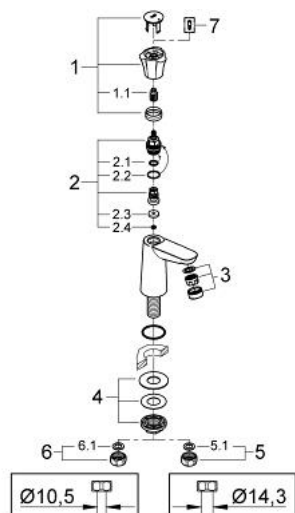

## 20 186 001 COSTA L VENTIL STATIV 1/2"

### DESCRIEREA PRODUSULUI

- Colour: cromat
- mâner din metal
- izolat termic
- filetabil
- marcaj: albastru
- Garnitură-durabilă GROHE Long-Life
- pipă turnată cu aerator
- piuliță de cuplare de 1/2" cu diametrul de forare de 10.5 mm
- suprafață GROHE LongLife

### PIESE DE SCHIMB , august 2009 – now

- 1: Mâner (Spare part-nr. 45994000)
  - 1.1: Bucșă cu declic (Spare part-nr. 0538600M)
  - 2: Garnitură 1/2" (Spare part-nr. 07146000)
  - 2.1: Disc de etanșare Ø6 x Ø2 (Spare part-nr. 0128300M)
  - 2.2: Garnitură inelară Ø18,2 x Ø1,7 (Spare part-nr. 0392400M)
  - 2.3: etanșare (Spare part-nr. 0529100M)
  - 2.4: etanșare (Spare part-nr. 0529100M)
  - 3: Aerator (Spare part-nr. 13929000)
  - 4: Ansamblu de fixare a tijei nefiletate (Spare part-nr. 45004000)
  - 5: Piuliță de fixare 1/2" x 14.5 mm (Spare part-nr. 1290200M)
  - 5.1: Fibra de etanșare cu diametrul de Ø18,5 x Ø12 x 2 (Spare part-nr. 0138900 M)
  - 6: Piuliță de cuplare 1/2" (Spare part-nr. 1290100M)
  - 6.1: Fibra de etanșare cu diametrul de Ø18,5 x Ø12 x 2 (Spare part-nr. 0138900 M)
  - 7: Screw for Costa/Avina products (Spare part-nr. 48013000)\*
- \* Optional accessories