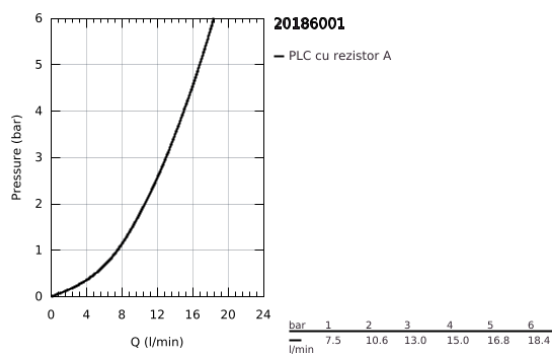

## 20 186 001 COSTA L VENTIL STATIV 1/2"

### DESCRIEREA PRODUSULUI

- Colour: cromat
- mâner din metal
- izolat termic
- filetabil
- marcaj: albastru
- Garnitură-durabilă GROHE Long-Life
- pipă turnată cu aerator
- piuliță de cuplare de 1/2" cu diametrul de forare de 10.5 mm
- suprafață GROHE LongLife