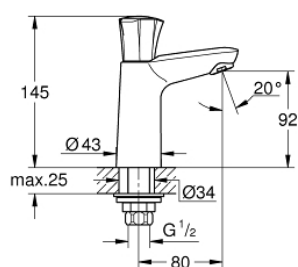

## 20 186 001 COSTA L VENTIL STATIV 1/2"

### DESCRIEREA PRODUSULUI

- Colour: cromat
- mâner din metal
- izolat termic
- filetabil
- marcaj: albastru
- Garnitură-durabilă GROHE Long-Life
- pipă turnată cu aerator
- piuliță de cuplare de 1/2" cu diametrul de forare de 10.5 mm
- suprafață GROHE LongLife

### PIESE DE SCHIMB , august 2009 – now

- 1: Mâner (Spare part-nr. 45994000)
  - 1.1: Bucșă cu declic (Spare part-nr. 0538600M)
  - 2: Garnitură 1/2" (Spare part-nr. 07146000)
  - 2.1: Disc de etanșare Ø6 x Ø2 (Spare part-nr. 0128300M)
  - 2.2: Garnitură inelară Ø18,2 x Ø1,7 (Spare part-nr. 0392400M)
  - 2.3: etanșare (Spare part-nr. 0529100M)
  - 2.4: etanșare (Spare part-nr. 0529100M)
  - 3: Aerator (Spare part-nr. 13929000)
  - 4: Ansamblu de fixare a tijei nefiletate (Spare part-nr. 45004000)
  - 5: Piuliță de fixare 1/2" x 14.5 mm (Spare part-nr. 1290200M)
  - 5.1: Fibra de etanșare cu diametrul de Ø18,5 x Ø12 x 2 (Spare part-nr. 0138900 M)
  - 6: Piuliță de cuplare 1/2" (Spare part-nr. 1290100M)
  - 6.1: Fibra de etanșare cu diametrul de Ø18,5 x Ø12 x 2 (Spare part-nr. 0138900 M)
  - 7: Screw for Costa/Avina products (Spare part-nr. 48013000)\*
- \* Optional accessories