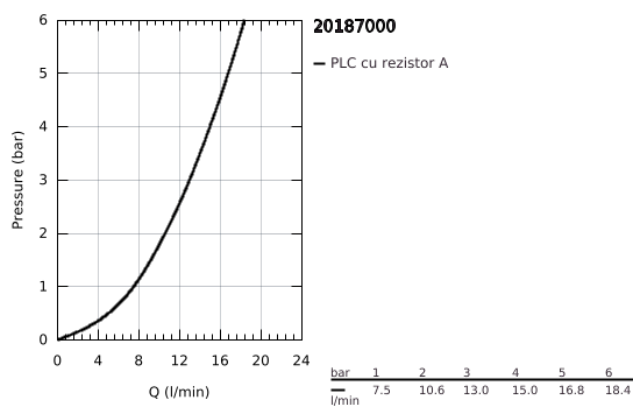

20 187 000 EUROSMART COSMOPOLITAN BATERIE LAVOAR CU 3 ELEMENTE 1/2" MĂRIMEA S

DESCRIEREA PRODUSULUI

- Colour: cromat
- mâner din metal
- valvă ceramică 1/2", 90°
- suprafață GROHE LongLife
- sistem de instalare GROHE FastFixation cu suport de centrare
- pipă cu aerator
- set evacuare cu tijă
- furtunuri de racord flexibile între pipă și robinetii laterali rezistente la presiune
- piuliță de cuplare cu diametru de forare de 10.5 mm

20 187 000 EUROSMART COSMOPOLITAN BATERIE LAVOAR CU 3 ELEMENTE 1/2" MĂRIMEA S

PIESE DE SCHIMB , august 2019 – now

- 1: Handle pair (Spare part-nr. 48306000)
 - 2: Garnitură ceramică, 1/2" (Spare part-nr. 45882000)
 - 2.1: Garnitură inelară Ø18,2 x Ø1,7 (Spare part-nr. 0392400M)
 - 3: Garnitură ceramică, 1/2" (Spare part-nr. 45883000)
 - 3.1: Garnitură inelară Ø18,2 x Ø1,7 (Spare part-nr. 0392400M)
 - 4: Piuliță de cuplare 1/2" (Spare part-nr. 1290100M)
 - 4.1: Fibra de etanșare cu diametrul de Ø18,5 x Ø12 x 2 (Spare part-nr. 0138900M)
 - 5: Aerator (Spare part-nr. 13929000)
 - 6: Tijă verticală (Spare part-nr. 46739000)
 - 7: Ansamblu de fixare a tije nefiletate (Spare part-nr. 46671000)
 - 8: Set de scurgere 1 1/4" (Spare part-nr. 28910000)
 - 8.1: Fișa de conectare (Spare part-nr. 07182000)
 - 8.2: Tijă cu bilă (Spare part-nr. 07052000)
 - 9: Piuliță de fixare 1/2" x 14.5 mm (Spare part-nr. 1290200M)*
 - 10: Cheie pentru montare (Spare part-nr. 19017000)*
 - 11: Tijă cu bilă (Spare part-nr. 07341000)*
- * Optional accessories