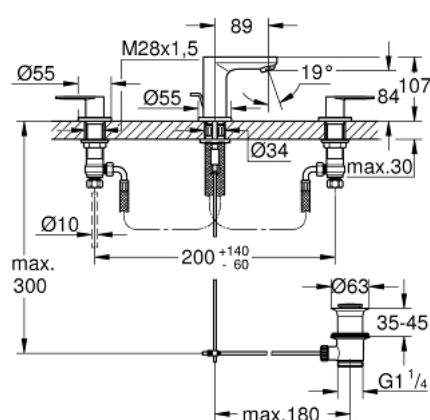

20 187 000 EUROSMART COSMOPOLITAN BATERIE LAVOAR CU 3 ELEMENTE 1/2" MĂRIMEA S

DESCRIEREA PRODUSULUI

- Colour: cromat
- mâner din metal
- valvă ceramică 1/2", 90°
- suprafață GROHE LongLife
- sistem de instalare GROHE FastFixation cu suport de centrare
- pipă cu aerator
- set evacuare cu tijă
- furtunuri de racord flexibile între pipă și robinetii laterali rezistente la presiune
- piuliță de cuplare cu diametru de forare de 10.5 mm

20 187 000 EUROSMART COSMOPOLITAN BATERIE LAVOAR CU 3 ELEMENTE 1/2" MĂRIMEA S

PIESE DE SCHIMB , august 2019 – now

- 1: Handle pair (Spare part-nr. 48306000)
 - 2: Garnitură ceramică, 1/2" (Spare part-nr. 45882000)
 - 2.1: Garnitură inelară Ø18,2 x Ø1,7 (Spare part-nr. 0392400M)
 - 3: Garnitură ceramică, 1/2" (Spare part-nr. 45883000)
 - 3.1: Garnitură inelară Ø18,2 x Ø1,7 (Spare part-nr. 0392400M)
 - 4: Piuliță de cuplare 1/2" (Spare part-nr. 1290100M)
 - 4.1: Fibra de etanșare cu diametrul de Ø18,5 x Ø12 x 2 (Spare part-nr. 0138900M)
 - 5: Aerator (Spare part-nr. 13929000)
 - 6: Tijă verticală (Spare part-nr. 46739000)
 - 7: Ansamblu de fixare a tije nefiletate (Spare part-nr. 46671000)
 - 8: Set de scurgere 1 1/4" (Spare part-nr. 28910000)
 - 8.1: Fișa de conectare (Spare part-nr. 07182000)
 - 8.2: Tijă cu bilă (Spare part-nr. 07052000)
 - 9: Piuliță de fixare 1/2" x 14.5 mm (Spare part-nr. 1290200M)*
 - 10: Cheie pentru montare (Spare part-nr. 19017000)*
 - 11: Tijă cu bilă (Spare part-nr. 07341000)*
- * Optional accessories