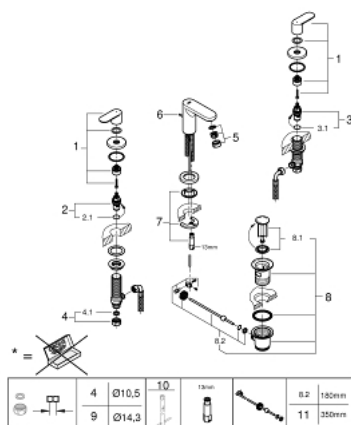

20 187 000 EUROSMART COSMOPOLITAN BATERIE LAVOAR CU 3 ELEMENTE 1/2" MĂRIMEA S

DESCRIEREA PRODUSULUI

- Colour: cromat
- mâner din metal
- valvă ceramică 1/2", 90°
- suprafață GROHE LongLife
- sistem de instalare GROHE FastFixation cu suport de centrare
- pipă cu aerator
- set evacuare cu tijă
- furtunuri de racord flexibile între pipă și robinetii laterali rezistente la presiune
- piuliță de cuplare cu diametru de forare de 10.5 mm

20 187 000 EUROSMART COSMOPOLITAN BATERIE LAVOAR CU 3 ELEMENTE 1/2" MĂRIMEA S

PIESE DE SCHIMB , august 2019 – now

- 1: Handle pair (Spare part-nr. 48306000)
 - 2: Garnitură ceramică, 1/2" (Spare part-nr. 45882000)
 - 2.1: Garnitură inelară Ø18,2 x Ø1,7 (Spare part-nr. 0392400M)
 - 3: Garnitură ceramică, 1/2" (Spare part-nr. 45883000)
 - 3.1: Garnitură inelară Ø18,2 x Ø1,7 (Spare part-nr. 0392400M)
 - 4: Piuliță de cuplare 1/2" (Spare part-nr. 1290100M)
 - 4.1: Fibra de etanșare cu diametrul de Ø18,5 x Ø12 x 2 (Spare part-nr. 0138900M)
 - 5: Aerator (Spare part-nr. 13929000)
 - 6: Tijă verticală (Spare part-nr. 46739000)
 - 7: Ansamblu de fixare a tije nefiletate (Spare part-nr. 46671000)
 - 8: Set de scurgere 1 1/4" (Spare part-nr. 28910000)
 - 8.1: Fișa de conectare (Spare part-nr. 07182000)
 - 8.2: Tijă cu bilă (Spare part-nr. 07052000)
 - 9: Piuliță de fixare 1/2" x 14.5 mm (Spare part-nr. 1290200M)*
 - 10: Cheie pentru montare (Spare part-nr. 19017000)*
 - 11: Tijă cu bilă (Spare part-nr. 07341000)*
- * Optional accessories