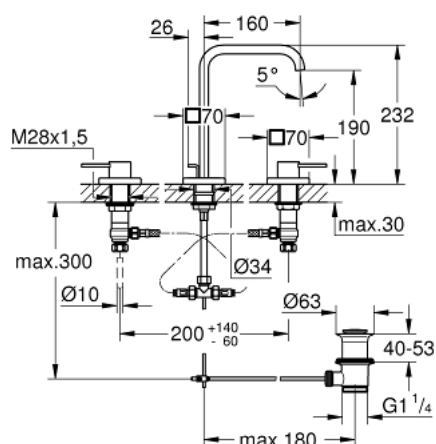

20 188 000 ALLURE BATERIE LAVOAR CU 3 ELEMENTE 1/2" MĂRIMEA M

DESCRIEREA PRODUSULUI

- Colour: cromat
- cu mânăre tip levier
- capac din metal
- valvă ceramică 1/2", 90°
- suprafață GROHE LongLife
- limitator de debit 8 l/min.
- pipă cu aerator
- furtunuri de racord flexibile între pipă și robinetii laterali rezistente la presiune
- set evacuare cu tijă

20 188 000 ALLURE BATERIE LAVOAR CU 3 ELEMENTE 1/2" MĂRIMEA M

PIESE DE SCHIMB , august 2018 – now

- 1: Mâner (Spare part-nr. 48043000)
 - 1.1: kit de înlocuire pentru fixare (Spare part-nr. 45186000)
 - 1.1.1: Garnitură inelară Ø18,2 x Ø1,7 (Spare part-nr. 0392400M)
 - 2: Prelungitor pentru axul principal (Spare part-nr. 48045000)
 - 3: Şaibă de etanşare (Spare part-nr. 48047000)
 - 4: Garnitură ceramică, 1/2" (Spare part-nr. 45882000)
 - 4.1: Garnitură inelară Ø18,2 x Ø1,7 (Spare part-nr. 0392400M)
 - 5: Garnitură ceramică, 1/2" (Spare part-nr. 45883000)
 - 5.1: Garnitură inelară Ø18,2 x Ø1,7 (Spare part-nr. 0392400M)
 - 6: Ansamblu de fixare a tijei nefiletate M28 x 1,5 (Spare part-nr. 45025000)
 - 7: Piuliţă de cuplare 1/2" (Spare part-nr. 1290100M)
 - 7.1: Fibra de etanşare cu diametrul de Ø18,5 x Ø12 x 2 (Spare part-nr. 0138900M)
 - 8: Tijă verticală (Spare part-nr. 65196000)
 - 9: Regulator de debit (Spare part-nr. 46324000)
 - 10: Legătură de compresie 3/8" (Spare part-nr. 12914000)
 - 11: Furtun de legătură flexibil (Spare part-nr. 45704000)
 - 12: Set de scurgere 1 1/4" (Spare part-nr. 28910000)
 - 12.1: Fişa de conectare (Spare part-nr. 07182000)
 - 12.2: Tijă cu bilă (Spare part-nr. 07052000)
 - 13: Aerator (Spare part-nr. 13220000)
 - 14: Piuliţă de fixare 1/2" x 14.5 mm (Spare part-nr. 1290200M)*
 - 15: Tijă cu bilă (Spare part-nr. 07341000)*
 - 16: Cheie tubulară (Spare part-nr. 19332000)*
- * Optional accessories