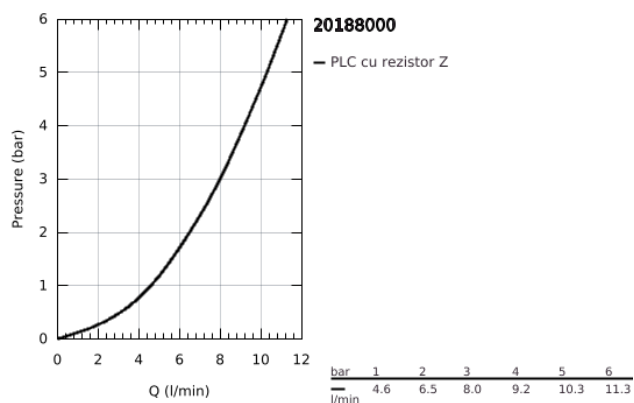

20 188 000 ALLURE BATERIE LAVOAR CU 3 ELEMENTE 1/2" MĂRIMEA M

DESCRIEREA PRODUSULUI

- Colour: cromat
- cu mânăre tip levier
- capac din metal
- valvă ceramică 1/2", 90°
- suprafață GROHE LongLife
- limitator de debit 8 l/min.
- pipă cu aerator
- furtunuri de racord flexibile între pipă și robinetii laterali rezistente la presiune
- set evacuare cu tijă