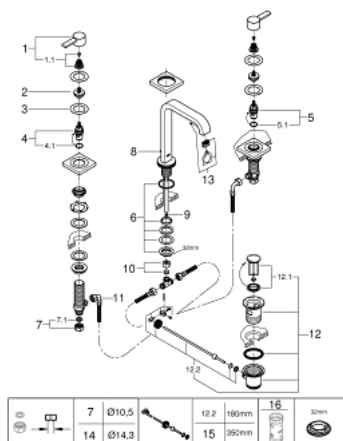

20 188 000 ALLURE BATERIE LAVOAR CU 3 ELEMENTE 1/2" MĂRIMEA M

DESCRIEREA PRODUSULUI

- Colour: cromat
- cu mânăre tip levier
- capac din metal
- valvă ceramică 1/2", 90°
- suprafață GROHE LongLife
- limitator de debit 8 l/min.
- pipă cu aerator
- furtunuri de racord flexibile între pipă și robinetii laterali rezistente la presiune
- set evacuare cu tijă

20 188 000 ALLURE BATERIE LAVOAR CU 3 ELEMENTE 1/2" MĂRIMEA M

PIESE DE SCHIMB , august 2018 – now

- 1: Mâner (Spare part-nr. 48043000)
 - 1.1: kit de înlocuire pentru fixare (Spare part-nr. 45186000)
 - 1.1.1: Garnitură inelară Ø18,2 x Ø1,7 (Spare part-nr. 0392400M)
 - 2: Prelungitor pentru axul principal (Spare part-nr. 48045000)
 - 3: Şaibă de etanşare (Spare part-nr. 48047000)
 - 4: Garnitură ceramică, 1/2" (Spare part-nr. 45882000)
 - 4.1: Garnitură inelară Ø18,2 x Ø1,7 (Spare part-nr. 0392400M)
 - 5: Garnitură ceramică, 1/2" (Spare part-nr. 45883000)
 - 5.1: Garnitură inelară Ø18,2 x Ø1,7 (Spare part-nr. 0392400M)
 - 6: Ansamblu de fixare a tijei nefiletate M28 x 1,5 (Spare part-nr. 45025000)
 - 7: Piuliţă de cuplare 1/2" (Spare part-nr. 1290100M)
 - 7.1: Fibra de etanşare cu diametrul de Ø18,5 x Ø12 x 2 (Spare part-nr. 0138900M)
 - 8: Tijă verticală (Spare part-nr. 65196000)
 - 9: Regulator de debit (Spare part-nr. 46324000)
 - 10: Legătură de compresie 3/8" (Spare part-nr. 12914000)
 - 11: Furtun de legătură flexibil (Spare part-nr. 45704000)
 - 12: Set de scurgere 1 1/4" (Spare part-nr. 28910000)
 - 12.1: Fişa de conectare (Spare part-nr. 07182000)
 - 12.2: Tijă cu bilă (Spare part-nr. 07052000)
 - 13: Aerator (Spare part-nr. 13220000)
 - 14: Piuliţă de fixare 1/2" x 14.5 mm (Spare part-nr. 1290200M)*
 - 15: Tijă cu bilă (Spare part-nr. 07341000)*
 - 16: Cheie tubulară (Spare part-nr. 19332000)*
- * Optional accessories