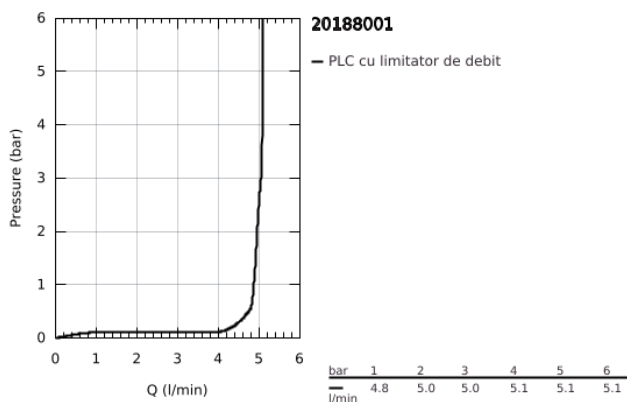

20 188 001 ALLURE BATERIE LAVOAR CU 3 ELEMENTE 1/2" MĂRIMEA M

DESCRIEREA PRODUSULUI

- Colour: cromat
- cu mânăre tip levier
- deck mounted
- valvă ceramică 1/2", 90°
- suprafață GROHE LongLife
- GROHE EcoJoy tehnologie pentru reducerea consumului de apă
- maximum flow rate (at 3 bar): 5 l/min
- Precision Control with haptic click feedback (optional)
- GROHE AquaGuide adjustable slim air mousseur
- projection 143 mm
- furtunuri de racord flexibile între pipă și robinetii laterali rezistente la presiune
- set evacuare cu tijă

20 188 001 ALLURE BATERIE LAVOAR CU 3 ELEMENTE 1/2" MĂRIMEA M

PIESE DE SCHIMB , mai 2018 – now

- 1: Prelungitor pentru axul principal (Spare part-nr. 45988000)
- 2: Garnitură ceramică, 1/2" (Spare part-nr. 45882000)
- 2.1: Garnitură inelară Ø18,2 x Ø1,7 (Spare part-nr. 0392400M)
- 3: Garnitură ceramică, 1/2" (Spare part-nr. 45883000)
- 3.1: Garnitură inelară Ø18,2 x Ø1,7 (Spare part-nr. 0392400M)
- 4: Fibra de etanșare cu diametrul de Ø18,5 x Ø12 x 2 (Spare part-nr. 0138900M)
- 5: Tijă verticală (Spare part-nr. 65196000)
- 6: șurub de strângere (Spare part-nr. 6554100M)
- 7: Furtun de legătură flexibil (Spare part-nr. 45704000)
- 8: Set de scurgere 1 1/4" (Spare part-nr. 28910000)
- 8.1: Fișa de conectare (Spare part-nr. 07182000)
- 8.2: Tijă cu bilă (Spare part-nr. 07052000)
- 9: Aerator (Spare part-nr. 48449000)
- 10: Tijă cu bilă (Spare part-nr. 07341000)*
- 11: Cheie tubulară (Spare part-nr. 19332000)*