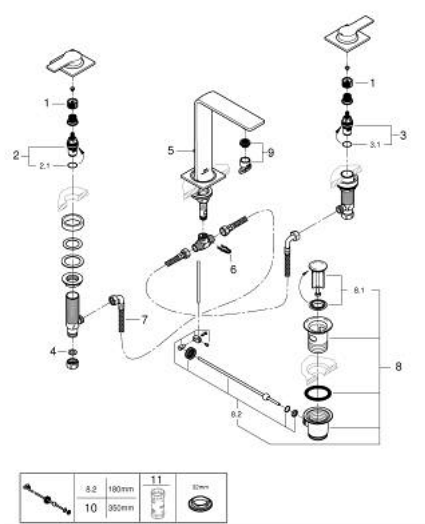

20 188 001 ALLURE BATERIE LAVOAR CU 3 ELEMENTE 1/2" MĂRIMEA M

DESCRIEREA PRODUSULUI

- Colour: cromat
- cu mânăre tip levier
- deck mounted
- valvă ceramică 1/2", 90°
- suprafață GROHE LongLife
- GROHE EcoJoy tehnologie pentru reducerea consumului de apă
- maximum flow rate (at 3 bar): 5 l/min
- Precision Control with haptic click feedback (optional)
- GROHE AquaGuide adjustable slim air mousseur
- projection 143 mm
- furtunuri de racord flexibile între pipă și robinetii laterali rezistente la presiune
- set evacuare cu tijă

20 188 001 ALLURE BATERIE LAVOAR CU 3 ELEMENTE 1/2" MĂRIMEA M

PIESE DE SCHIMB , mai 2018 – now

- 1: Prelungitor pentru axul principal (Spare part-nr. 45988000)
- 2: Garnitură ceramică, 1/2" (Spare part-nr. 45882000)
- 2.1: Garnitură inelară Ø18,2 x Ø1,7 (Spare part-nr. 0392400M)
- 3: Garnitură ceramică, 1/2" (Spare part-nr. 45883000)
- 3.1: Garnitură inelară Ø18,2 x Ø1,7 (Spare part-nr. 0392400M)
- 4: Fibra de etanșare cu diametrul de Ø18,5 x Ø12 x 2 (Spare part-nr. 0138900M)
- 5: Tijă verticală (Spare part-nr. 65196000)
- 6: șurub de strângere (Spare part-nr. 6554100M)
- 7: Furtun de legătură flexibil (Spare part-nr. 45704000)
- 8: Set de scurgere 1 1/4" (Spare part-nr. 28910000)
- 8.1: Fișa de conectare (Spare part-nr. 07182000)
- 8.2: Tijă cu bilă (Spare part-nr. 07052000)
- 9: Aerator (Spare part-nr. 48449000)
- 10: Tijă cu bilă (Spare part-nr. 07341000)*
- 11: Cheie tubulară (Spare part-nr. 19332000)*