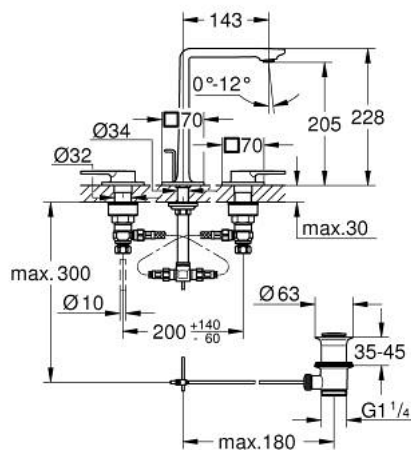

20 188 001 ALLURE BATERIE LAVOAR CU 3 ELEMENTE 1/2" MĂRIMEA M

DESCRIEREA PRODUSULUI

- Colour: cromat
- cu mânăre tip levier
- deck mounted
- valvă ceramică 1/2", 90°
- suprafață GROHE LongLife
- GROHE EcoJoy tehnologie pentru reducerea consumului de apă
- maximum flow rate (at 3 bar): 5 l/min
- Precision Control with haptic click feedback (optional)
- GROHE AquaGuide adjustable slim air mousseur
- projection 143 mm
- furtunuri de racord flexibile între pipă și robinetii laterali rezistente la presiune
- set evacuare cu tijă

20 188 001 ALLURE BATERIE LAVOAR CU 3 ELEMENTE 1/2" MĂRIMEA M

PIESE DE SCHIMB , mai 2018 – now

- 1: Prelungitor pentru axul principal (Spare part-nr. 45988000)
- 2: Garnitură ceramică, 1/2" (Spare part-nr. 45882000)
- 2.1: Garnitură inelară Ø18,2 x Ø1,7 (Spare part-nr. 0392400M)
- 3: Garnitură ceramică, 1/2" (Spare part-nr. 45883000)
- 3.1: Garnitură inelară Ø18,2 x Ø1,7 (Spare part-nr. 0392400M)
- 4: Fibra de etanșare cu diametrul de Ø18,5 x Ø12 x 2 (Spare part-nr. 0138900M)
- 5: Tijă verticală (Spare part-nr. 65196000)
- 6: șurub de strângere (Spare part-nr. 6554100M)
- 7: Furtun de legătură flexibil (Spare part-nr. 45704000)
- 8: Set de scurgere 1 1/4" (Spare part-nr. 28910000)
- 8.1: Fișa de conectare (Spare part-nr. 07182000)
- 8.2: Tijă cu bilă (Spare part-nr. 07052000)
- 9: Aerator (Spare part-nr. 48449000)
- 10: Tijă cu bilă (Spare part-nr. 07341000)*
- 11: Cheie tubulară (Spare part-nr. 19332000)*