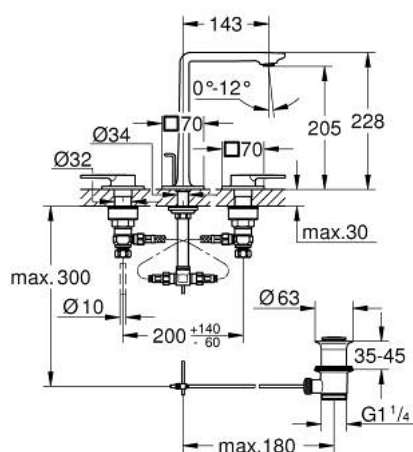

20 188 A01 ALLURE BATERIE LAVOAR CU 3 ELEMENTE 1/2" MĂRIMEA M

DESCRIEREA PRODUSULUI

- Colour: hard graphite
- cu mânăre tip levier
- deck mounted
- valvă ceramică 1/2", 90°
- finisaj GROHE LongLife
- GROHE EcoJoy tehnologie pentru reducerea consumului de apă
- maximum flow rate (at 3 bar): 5 l/min
- Precision Control with haptic click feedback (optional)
- GROHE AquaGuide adjustable slim air mousseur
- projection 143 mm
- furtunuri de racord flexibile între pipă și robinetii laterali rezistente la presiune
- set evacuare cu tijă

20 188 A01 ALLURE BATERIE LAVOAR CU 3 ELEMENTE 1/2" MĂRIMEA M

PIESE DE SCHIMB , mai 2018 – now

- 1: Prelungitor pentru axul principal (Spare part-nr. 45988000)
- 2: Garnitură ceramică, 1/2" (Spare part-nr. 45882000)
- 2.1: Garnitură inelară Ø18,2 x Ø1,7 (Spare part-nr. 0392400M)
- 3: Garnitură ceramică, 1/2" (Spare part-nr. 45883000)
- 3.1: Garnitură inelară Ø18,2 x Ø1,7 (Spare part-nr. 0392400M)
- 4: Fibra de etanșare cu diametrul de Ø18,5 x Ø12 x 2 (Spare part-nr. 0138900M)
- 5: Tijă verticală (Spare part-nr. 65196A00)
- 6: șurub de strângere (Spare part-nr. 6554100M)
- 7: Furtun de legătură flexibil (Spare part-nr. 45704000)
- 8: Set de scurgere 1 1/4" (Spare part-nr. 28910A00)
- 8.1: Fișa de conectare (Spare part-nr. 07182A00)
- 8.2: Tijă cu bilă (Spare part-nr. 07052000)
- 9: Aerator (Spare part-nr. 48449000)
- 10: Tijă cu bilă (Spare part-nr. 07341000)*
- 11: Cheie tubulară (Spare part-nr. 19332000)*