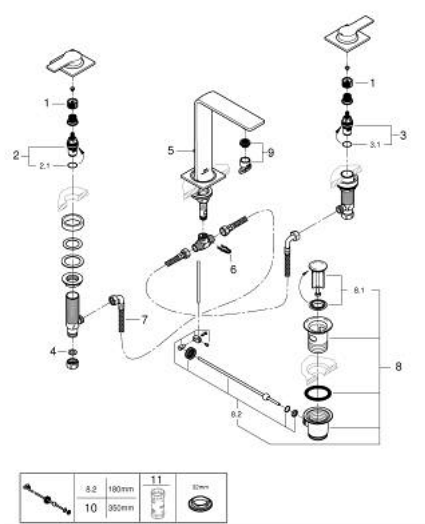

20 188 A01 ALLURE BATERIE LAVOAR CU 3 ELEMENTE 1/2" MĂRIMEA M

DESCRIEREA PRODUSULUI

- Colour: hard graphite
- cu mânăre tip levier
- deck mounted
- valvă ceramică 1/2", 90°
- finisaj GROHE LongLife
- GROHE EcoJoy tehnologie pentru reducerea consumului de apă
- maximum flow rate (at 3 bar): 5 l/min
- Precision Control with haptic click feedback (optional)
- GROHE AquaGuide adjustable slim air mousseur
- projection 143 mm
- furtunuri de racord flexibile între pipă și robinetii laterali rezistente la presiune
- set evacuare cu tijă

20 188 A01 ALLURE BATERIE LAVOAR CU 3 ELEMENTE 1/2" MĂRIMEA M

PIESE DE SCHIMB , mai 2018 – now

- 1: Prelungitor pentru axul principal (Spare part-nr. 45988000)
- 2: Garnitură ceramică, 1/2" (Spare part-nr. 45882000)
- 2.1: Garnitură inelară Ø18,2 x Ø1,7 (Spare part-nr. 0392400M)
- 3: Garnitură ceramică, 1/2" (Spare part-nr. 45883000)
- 3.1: Garnitură inelară Ø18,2 x Ø1,7 (Spare part-nr. 0392400M)
- 4: Fibra de etanșare cu diametrul de Ø18,5 x Ø12 x 2 (Spare part-nr. 0138900M)
- 5: Tijă verticală (Spare part-nr. 65196A00)
- 6: șurub de strângere (Spare part-nr. 6554100M)
- 7: Furtun de legătură flexibil (Spare part-nr. 45704000)
- 8: Set de scurgere 1 1/4" (Spare part-nr. 28910A00)
- 8.1: Fișa de conectare (Spare part-nr. 07182A00)
- 8.2: Tijă cu bilă (Spare part-nr. 07052000)
- 9: Aerator (Spare part-nr. 48449000)
- 10: Tijă cu bilă (Spare part-nr. 07341000)*
- 11: Cheie tubulară (Spare part-nr. 19332000)*