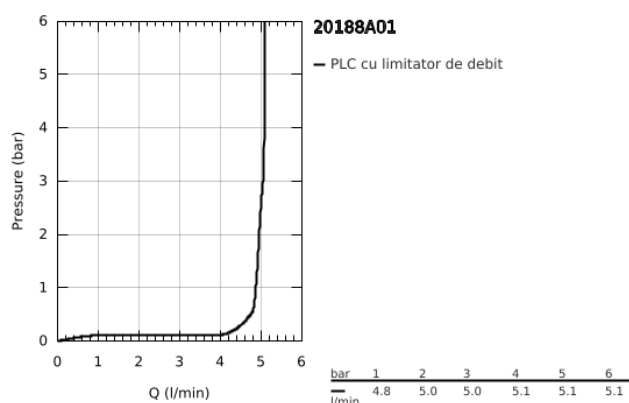

20 188 A01 ALLURE BATERIE LAVOAR CU 3 ELEMENTE 1/2" MĂRIMEA M

DESCRIEREA PRODUSULUI

- Colour: hard graphite
- cu mânăre tip levier
- deck mounted
- valvă ceramică 1/2", 90°
- finisaj GROHE LongLife
- GROHE EcoJoy tehnologie pentru reducerea consumului de apă
- maximum flow rate (at 3 bar): 5 l/min
- Precision Control with haptic click feedback (optional)
- GROHE AquaGuide adjustable slim air mousseur
- projection 143 mm
- furtunuri de racord flexibile între pipă și robinetii laterali rezistente la presiune
- set evacuare cu tijă

20 188 A01 ALLURE BATERIE LAVOAR CU 3 ELEMENTE 1/2" MĂRIMEA M

PIESE DE SCHIMB , mai 2018 – now

- 1: Prelungitor pentru axul principal (Spare part-nr. 45988000)
- 2: Garnitură ceramică, 1/2" (Spare part-nr. 45882000)
- 2.1: Garnitură inelară Ø18,2 x Ø1,7 (Spare part-nr. 0392400M)
- 3: Garnitură ceramică, 1/2" (Spare part-nr. 45883000)
- 3.1: Garnitură inelară Ø18,2 x Ø1,7 (Spare part-nr. 0392400M)
- 4: Fibra de etanșare cu diametrul de Ø18,5 x Ø12 x 2 (Spare part-nr. 0138900M)
- 5: Tijă verticală (Spare part-nr. 65196A00)
- 6: șurub de strângere (Spare part-nr. 6554100M)
- 7: Furtun de legătură flexibil (Spare part-nr. 45704000)
- 8: Set de scurgere 1 1/4" (Spare part-nr. 28910A00)
- 8.1: Fișa de conectare (Spare part-nr. 07182A00)
- 8.2: Tijă cu bilă (Spare part-nr. 07052000)
- 9: Aerator (Spare part-nr. 48449000)
- 10: Tijă cu bilă (Spare part-nr. 07341000)*
- 11: Cheie tubulară (Spare part-nr. 19332000)*