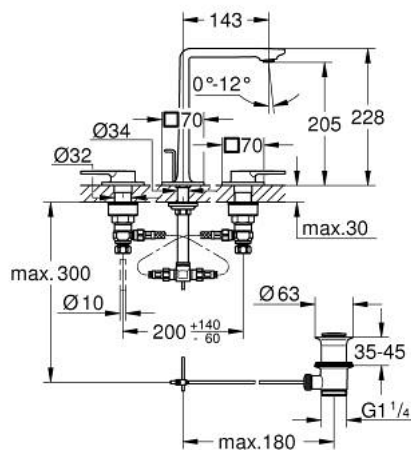

20 188 DL1 ALLURE BATERIE LAVOAR CU 3 ELEMENTE 1/2" MĂRIMEA M

DESCRIEREA PRODUSULUI

- Colour: brushed warm sunset
- cu mânăre tip levier
- deck mounted
- valvă ceramică 1/2", 90°
- finisaj GROHE LongLife
- GROHE EcoJoy tehnologie pentru reducerea consumului de apă
- maximum flow rate (at 3 bar): 5 l/min
- Precision Control with haptic click feedback (optional)
- GROHE AquaGuide adjustable slim air mousseur
- projection 143 mm
- furtunuri de racord flexibile între pipă și robinetii laterali rezistente la presiune
- set evacuare cu tijă

20 188 DL1 ALLURE BATERIE LAVOAR CU 3 ELEMENTE 1/2" MĂRIMEA M

PIESE DE SCHIMB , mai 2018 – now

- 1: Prolungitor pentru axul principal (Spare part-nr. 45988000)
- 2: Garnitură ceramică, 1/2" (Spare part-nr. 45882000)
- 2.1: Garnitură inelară Ø18,2 x Ø1,7 (Spare part-nr. 0392400M)
- 3: Garnitură ceramică, 1/2" (Spare part-nr. 45883000)
- 3.1: Garnitură inelară Ø18,2 x Ø1,7 (Spare part-nr. 0392400M)
- 4: Fibra de etanșare cu diametrul de Ø18,5 x Ø12 x 2 (Spare part-nr. 0138900M)
- 5: Tijă verticală (Spare part-nr. 65196DL0)
- 6: șurub de strângere (Spare part-nr. 6554100M)
- 7: Furtun de legătură flexibil (Spare part-nr. 45704000)
- 8: Set de scurgere 1 1/4" (Spare part-nr. 28910DL0)
- 8.1: Fișa de conectare (Spare part-nr. 07182DL0)
- 8.2: Tijă cu bilă (Spare part-nr. 07052000)
- 9: Aerator (Spare part-nr. 48449000)
- 10: Tijă cu bilă (Spare part-nr. 07341000)*
- 11: Cheie tubulară (Spare part-nr. 19332000)*