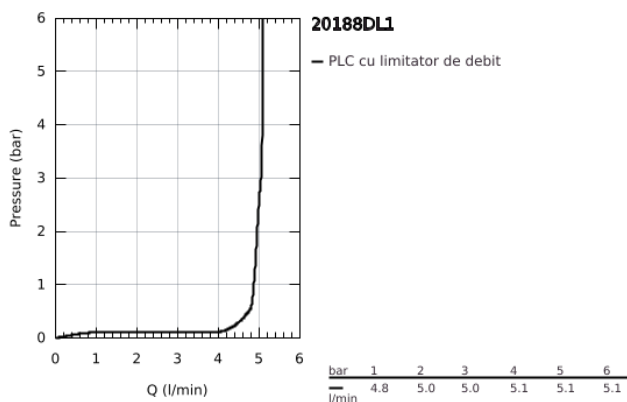

20 188 DL1 ALLURE BATERIE LAVOAR CU 3 ELEMENTE 1/2" MĂRIMEA M

DESCRIEREA PRODUSULUI

- Colour: brushed warm sunset
- cu mânăre tip levier
- deck mounted
- valvă ceramică 1/2", 90°
- finisaj GROHE LongLife
- GROHE EcoJoy tehnologie pentru reducerea consumului de apă
- maximum flow rate (at 3 bar): 5 l/min
- Precision Control with haptic click feedback (optional)
- GROHE AquaGuide adjustable slim air mousseur
- projection 143 mm
- furtunuri de racord flexibile între pipă și robinetii laterali rezistente la presiune
- set evacuare cu tijă

20 188 DL1 ALLURE BATERIE LAVOAR CU 3 ELEMENTE 1/2" MĂRIMEA M

PIESE DE SCHIMB , mai 2018 – now

- 1: Prolungitor pentru axul principal (Spare part-nr. 45988000)
- 2: Garnitură ceramică, 1/2" (Spare part-nr. 45882000)
- 2.1: Garnitură inelară Ø18,2 x Ø1,7 (Spare part-nr. 0392400M)
- 3: Garnitură ceramică, 1/2" (Spare part-nr. 45883000)
- 3.1: Garnitură inelară Ø18,2 x Ø1,7 (Spare part-nr. 0392400M)
- 4: Fibra de etanșare cu diametrul de Ø18,5 x Ø12 x 2 (Spare part-nr. 0138900M)
- 5: Tijă verticală (Spare part-nr. 65196DL0)
- 6: șurub de strângere (Spare part-nr. 6554100M)
- 7: Furtun de legătură flexibil (Spare part-nr. 45704000)
- 8: Set de scurgere 1 1/4" (Spare part-nr. 28910DL0)
- 8.1: Fișa de conectare (Spare part-nr. 07182DL0)
- 8.2: Tijă cu bilă (Spare part-nr. 07052000)
- 9: Aerator (Spare part-nr. 48449000)
- 10: Tijă cu bilă (Spare part-nr. 07341000)*
- 11: Cheie tubulară (Spare part-nr. 19332000)*