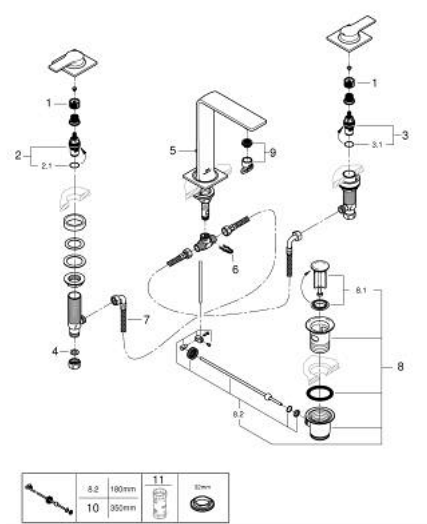

20 188 DL1 ALLURE BATERIE LAVOAR CU 3 ELEMENTE 1/2" MĂRIMEA M

DESCRIEREA PRODUSULUI

- Colour: brushed warm sunset
- cu mânăre tip levier
- deck mounted
- valvă ceramică 1/2", 90°
- finisaj GROHE LongLife
- GROHE EcoJoy tehnologie pentru reducerea consumului de apă
- maximum flow rate (at 3 bar): 5 l/min
- Precision Control with haptic click feedback (optional)
- GROHE AquaGuide adjustable slim air mousseur
- projection 143 mm
- furtunuri de racord flexibile între pipă și robinetii laterali rezistente la presiune
- set evacuare cu tijă

20 188 DL1 ALLURE BATERIE LAVOAR CU 3 ELEMENTE 1/2" MĂRIMEA M

PIESE DE SCHIMB , mai 2018 – now

- 1: Prolungitor pentru axul principal (Spare part-nr. 45988000)
- 2: Garnitură ceramică, 1/2" (Spare part-nr. 45882000)
- 2.1: Garnitură inelară Ø18,2 x Ø1,7 (Spare part-nr. 0392400M)
- 3: Garnitură ceramică, 1/2" (Spare part-nr. 45883000)
- 3.1: Garnitură inelară Ø18,2 x Ø1,7 (Spare part-nr. 0392400M)
- 4: Fibra de etanșare cu diametrul de Ø18,5 x Ø12 x 2 (Spare part-nr. 0138900M)
- 5: Tijă verticală (Spare part-nr. 65196DL0)
- 6: șurub de strângere (Spare part-nr. 6554100M)
- 7: Furtun de legătură flexibil (Spare part-nr. 45704000)
- 8: Set de scurgere 1 1/4" (Spare part-nr. 28910DL0)
- 8.1: Fișa de conectare (Spare part-nr. 07182DL0)
- 8.2: Tijă cu bilă (Spare part-nr. 07052000)
- 9: Aerator (Spare part-nr. 48449000)
- 10: Tijă cu bilă (Spare part-nr. 07341000)*
- 11: Cheie tubulară (Spare part-nr. 19332000)*