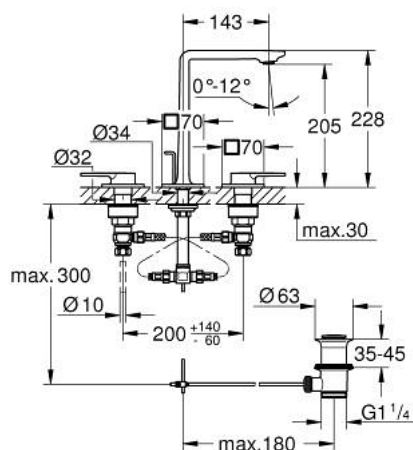

20 188 GN1 ALLURE BATERIE LAVOAR CU 3 ELEMENTE 1/2" MĂRIMEA M

DESCRIEREA PRODUSULUI

- Colour: brushed cool sunrise
- cu mânăre tip levier
- deck mounted
- valvă ceramică 1/2", 90°
- finisaj GROHE LongLife
- GROHE EcoJoy tehnologie pentru reducerea consumului de apă
- maximum flow rate (at 3 bar): 5 l/min
- Precision Control with haptic click feedback (optional)
- GROHE AquaGuide adjustable slim air mousseur
- projection 143 mm
- furtunuri de racord flexibile între pipă și robinetii laterali rezistente la presiune
- set evacuare cu tijă

20 188 GN1 ALLURE BATERIE LAVOAR CU 3 ELEMENTE 1/2" MĂRIMEA M

PIESE DE SCHIMB , mai 2018 – now

- 1: Prelungitor pentru axul principal (Spare part-nr. 45988000)
- 2: Garnitură ceramică, 1/2" (Spare part-nr. 45882000)
- 2.1: Garnitură inelară Ø18,2 x Ø1,7 (Spare part-nr. 0392400M)
- 3: Garnitură ceramică, 1/2" (Spare part-nr. 45883000)
- 3.1: Garnitură inelară Ø18,2 x Ø1,7 (Spare part-nr. 0392400M)
- 4: Fibra de etanșare cu diametrul de Ø18,5 x Ø12 x 2 (Spare part-nr. 0138900M)
- 5: Tijă verticală (Spare part-nr. 65196GN0)
- 6: șurub de strângere (Spare part-nr. 6554100M)
- 7: Furtun de legătură flexibil (Spare part-nr. 45704000)
- 8: Set de scurgere 1 1/4" (Spare part-nr. 28910GN0)
- 8.1: Fișa de conectare (Spare part-nr. 07182GN0)
- 8.2: Tijă cu bilă (Spare part-nr. 07052000)
- 9: Aerator (Spare part-nr. 48449000)
- 10: Tijă cu bilă (Spare part-nr. 07341000)*
- 11: Cheie tubulară (Spare part-nr. 19332000)*