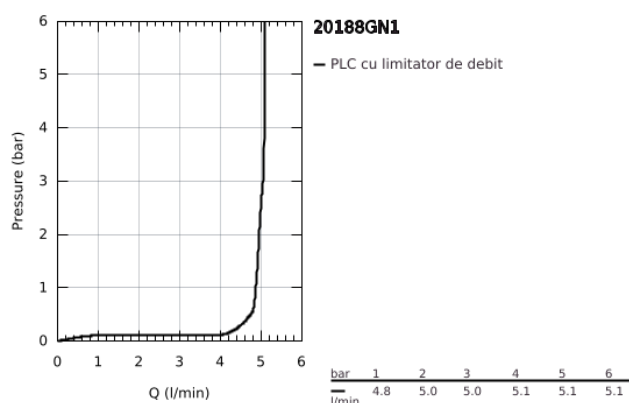

20 188 GN1 ALLURE BATERIE LAVOAR CU 3 ELEMENTE 1/2" MĂRIMEA M

DESCRIEREA PRODUSULUI

- Colour: brushed cool sunrise
- cu mânăre tip levier
- deck mounted
- valvă ceramică 1/2", 90°
- finisaj GROHE LongLife
- GROHE EcoJoy tehnologie pentru reducerea consumului de apă
- maximum flow rate (at 3 bar): 5 l/min
- Precision Control with haptic click feedback (optional)
- GROHE AquaGuide adjustable slim air mousseur
- projection 143 mm
- furtunuri de racord flexibile între pipă și robinetii laterali rezistente la presiune
- set evacuare cu tijă

20 188 GN1 ALLURE BATERIE LAVOAR CU 3 ELEMENTE 1/2" MĂRIMEA M

PIESE DE SCHIMB , mai 2018 – now

- 1: Prelungitor pentru axul principal (Spare part-nr. 45988000)
- 2: Garnitură ceramică, 1/2" (Spare part-nr. 45882000)
- 2.1: Garnitură inelară Ø18,2 x Ø1,7 (Spare part-nr. 0392400M)
- 3: Garnitură ceramică, 1/2" (Spare part-nr. 45883000)
- 3.1: Garnitură inelară Ø18,2 x Ø1,7 (Spare part-nr. 0392400M)
- 4: Fibra de etanșare cu diametrul de Ø18,5 x Ø12 x 2 (Spare part-nr. 0138900M)
- 5: Tijă verticală (Spare part-nr. 65196GN0)
- 6: șurub de strângere (Spare part-nr. 6554100M)
- 7: Furtun de legătură flexibil (Spare part-nr. 45704000)
- 8: Set de scurgere 1 1/4" (Spare part-nr. 28910GN0)
- 8.1: Fișa de conectare (Spare part-nr. 07182GN0)
- 8.2: Tijă cu bilă (Spare part-nr. 07052000)
- 9: Aerator (Spare part-nr. 48449000)
- 10: Tijă cu bilă (Spare part-nr. 07341000)*
- 11: Cheie tubulară (Spare part-nr. 19332000)*