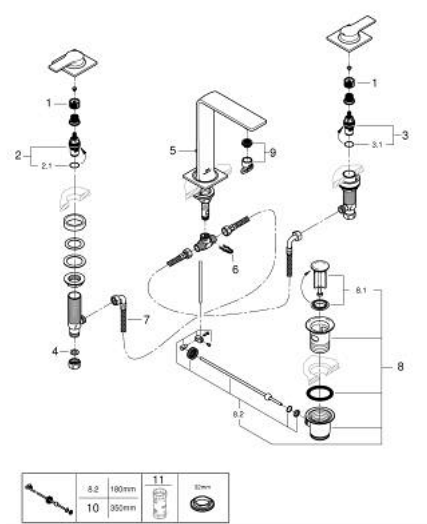

20 188 GN1 ALLURE BATERIE LAVOAR CU 3 ELEMENTE 1/2" MĂRIMEA M

DESCRIEREA PRODUSULUI

- Colour: brushed cool sunrise
- cu mânăre tip levier
- deck mounted
- valvă ceramică 1/2", 90°
- finisaj GROHE LongLife
- GROHE EcoJoy tehnologie pentru reducerea consumului de apă
- maximum flow rate (at 3 bar): 5 l/min
- Precision Control with haptic click feedback (optional)
- GROHE AquaGuide adjustable slim air mousseur
- projection 143 mm
- furtunuri de racord flexibile între pipă și robinetii laterali rezistente la presiune
- set evacuare cu tijă

20 188 GN1 ALLURE BATERIE LAVOAR CU 3 ELEMENTE 1/2" MĂRIMEA M

PIESE DE SCHIMB , mai 2018 – now

- 1: Prelungitor pentru axul principal (Spare part-nr. 45988000)
- 2: Garnitură ceramică, 1/2" (Spare part-nr. 45882000)
- 2.1: Garnitură inelară Ø18,2 x Ø1,7 (Spare part-nr. 0392400M)
- 3: Garnitură ceramică, 1/2" (Spare part-nr. 45883000)
- 3.1: Garnitură inelară Ø18,2 x Ø1,7 (Spare part-nr. 0392400M)
- 4: Fibra de etanșare cu diametrul de Ø18,5 x Ø12 x 2 (Spare part-nr. 0138900M)
- 5: Tijă verticală (Spare part-nr. 65196GN0)
- 6: șurub de strângere (Spare part-nr. 6554100M)
- 7: Furtun de legătură flexibil (Spare part-nr. 45704000)
- 8: Set de scurgere 1 1/4" (Spare part-nr. 28910GN0)
- 8.1: Fișa de conectare (Spare part-nr. 07182GN0)
- 8.2: Tijă cu bilă (Spare part-nr. 07052000)
- 9: Aerator (Spare part-nr. 48449000)
- 10: Tijă cu bilă (Spare part-nr. 07341000)*
- 11: Cheie tubulară (Spare part-nr. 19332000)*