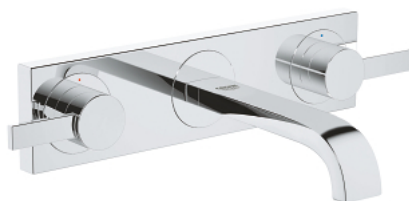

## 20 189 000 ALLURE BATERIE LAVOAR CU 3 ELEMENTE 1/2" MĂRIMEA S

### DESCRIEREA PRODUSULUI

- Colour: cromat
- montare pe perete
- fără corp încastrat
- set pentru instalarea finală a codului 29 025 002
- cu mânere tip levier
- cu placă din metal
- ventile cald/rece cu cap ceramic 1/2" - 90°
- suprafață GROHE LongLife
- limitator de debit 8 l/min.
- pipă cu aerator
- distanță între axe 200 mm
- proiecție de 172 mm

### PIESE DE SCHIMB , septembrie 2009 – now

- 1: Mâner (Spare part-nr. 48043000)
- 1.1: kit de înlocuire pentru fixare (Spare part-nr. 45186000)
  - 1.1.1: Garnitură inelară Ø18,2 x Ø1,7 (Spare part-nr. 0392400M)
- 2: Prelungitor pentru axul principal (Spare part-nr. 48044000)
- 3: Șaibă de etanșare (Spare part-nr. 48046000)
- 4: Set-extindere, 80 mm (Spare part-nr. 45202000)
- 5: Aerator (Spare part-nr. 13220000)
- 6: Regulator de debit (Spare part-nr. 46324000)