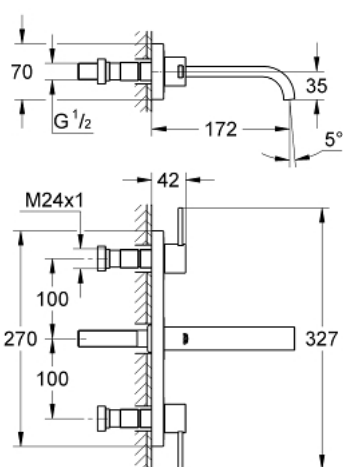

## 20 189 000 ALLURE BATERIE LAVOAR CU 3 ELEMENTE 1/2" MĂRIMEA S

### DESCRIEREA PRODUSULUI

- Colour: cromat
- montare pe perete
- fără corp încastrat
- set pentru instalarea finală a codului 29 025 002
- cu mânere tip levier
- cu placă din metal
- ventile cald/rece cu cap ceramic 1/2" - 90°
- suprafață GROHE LongLife
- limitator de debit 8 l/min.
- pipă cu aerator
- distanță între axe 200 mm
- proiecție de 172 mm

### PIESE DE SCHIMB , septembrie 2009 – now

- 1: Mâner (Spare part-nr. 48043000)
- 1.1: kit de înlocuire pentru fixare (Spare part-nr. 45186000)
  - 1.1.1: Garnitură inelară Ø18,2 x Ø1,7 (Spare part-nr. 0392400M)
- 2: Prelungitor pentru axul principal (Spare part-nr. 48044000)
- 3: Șaibă de etanșare (Spare part-nr. 48046000)
- 4: Set-extindere, 80 mm (Spare part-nr. 45202000)
- 5: Aerator (Spare part-nr. 13220000)
- 6: Regulator de debit (Spare part-nr. 46324000)