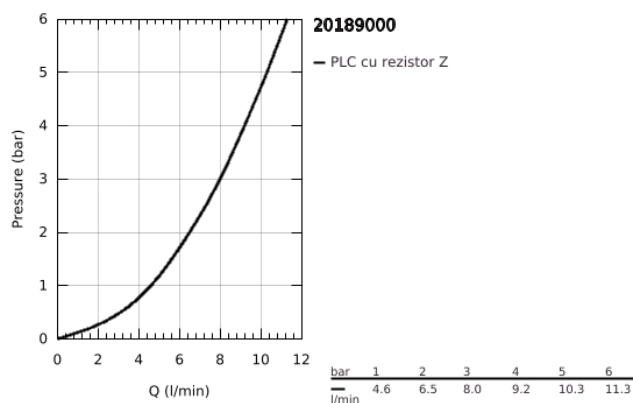

## 20 189 000 ALLURE BATERIE LAVOAR CU 3 ELEMENTE 1/2" MĂRIMEA S

### DESCRIEREA PRODUSULUI

- Colour: cromat
- montare pe perete
- fără corp încastrat
- set pentru instalarea finală a codului 29 025 002
- cu mânere tip levier
- cu placă din metal
- ventile cald/rece cu cap ceramic 1/2" - 90°
- suprafață GROHE LongLife
- limitator de debit 8 l/min.
- pipă cu aerator
- distanță între axe 200 mm
- proiecție de 172 mm