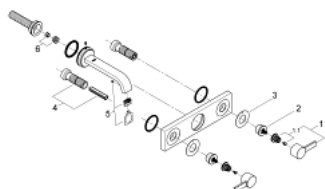

## 20 189 000 ALLURE BATERIE LAVOAR CU 3 ELEMENTE 1/2" MĂRIMEA S

### DESCRIEREA PRODUSULUI

- Colour: cromat
- montare pe perete
- fără corp încastrat
- set pentru instalarea finală a codului 29 025 002
- cu mânere tip levier
- cu placă din metal
- ventile cald/rece cu cap ceramic 1/2" - 90°
- suprafață GROHE LongLife
- limitator de debit 8 l/min.
- pipă cu aerator
- distanță între axe 200 mm
- proiecție de 172 mm

### PIESE DE SCHIMB , septembrie 2009 – now

- 1: Mâner (Spare part-nr. 48043000)
- 1.1: kit de înlocuire pentru fixare (Spare part-nr. 45186000)
  - 1.1.1: Garnitură inelară Ø18,2 x Ø1,7 (Spare part-nr. 0392400M)
- 2: Prelungitor pentru axul principal (Spare part-nr. 48044000)
- 3: Șaibă de etanșare (Spare part-nr. 48046000)
- 4: Set-extindere, 80 mm (Spare part-nr. 45202000)
- 5: Aerator (Spare part-nr. 13220000)
- 6: Regulator de debit (Spare part-nr. 46324000)