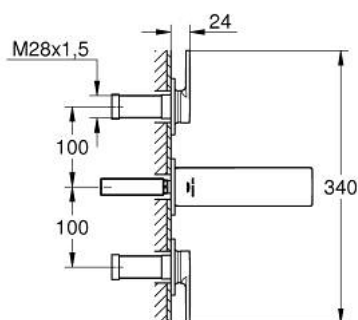

20 189 002 ALLURE BATERIE LAVOAR CU 3 ELEMENTE 1/2" MĂRIMEA S

DESCRIEREA PRODUSULUI

- Colour: cromat
- montare pe perete
- cu mânere tip levier
- set pentru instalarea finală a codului 29 025 002
- ventile cald/rece cu cap ceramic 1/2" - 90°
- suprafață GROHE LongLife
- GROHE EcoJoy tehnologie pentru reducerea consumului de apă
- maximum flow rate (at 3 bar): 5 l/min
- Precision Control with haptic click feedback (optional)
- GROHE AquaGuide adjustable slim air mousseur
- distanță între axe 200 mm
- proiecție de 150 mm
- without roughing-in set 29 025 002 (please order separately)

20 189 002 **ALLURE BATERIE LAVOAR CU 3 ELEMENTE 1/2"**
MĂRIMEA S

PIESE DE SCHIMB , mai 2018 – now

1: Aerator (Spare part-nr. 48449000)

2: Prelungitor pentru axul principal (Spare part-nr. 45988000)