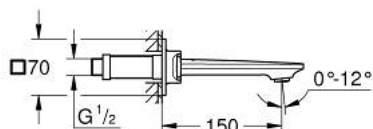

20 189 002 ALLURE BATERIE LAVOAR CU 3 ELEMENTE 1/2" MĂRIMEA S

DESCRIEREA PRODUSULUI

- Colour: cromat
- montare pe perete
- cu mânere tip levier
- set pentru instalarea finală a codului 29 025 002
- ventile cald/rece cu cap ceramic 1/2" - 90°
- suprafață GROHE LongLife
- GROHE EcoJoy tehnologie pentru reducerea consumului de apă
- maximum flow rate (at 3 bar): 5 l/min
- Precision Control with haptic click feedback (optional)
- GROHE AquaGuide adjustable slim air mousseur
- distanță între axe 200 mm
- proiecție de 150 mm
- without roughing-in set 29 025 002 (please order separately)

20 189 002 **ALLURE BATERIE LAVOAR CU 3 ELEMENTE 1/2"**
MĂRIMEA S

PIESE DE SCHIMB , mai 2018 – now

1: Aerator (Spare part-nr. 48449000)

2: Prelungitor pentru axul principal (Spare part-nr. 45988000)