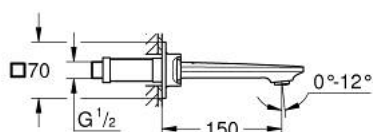

20 189 002 ALLURE BATERIE LAVOAR CU 3 ELEMENTE 1/2" MĂRIMEA S

DESCRIEREA PRODUSULUI

- Colour: cromat
- montare pe perete
- cu mânere tip levier
- set pentru instalarea finală a codului 29 025 002
- ventile cald/rece cu cap ceramic 1/2" - 90°
- suprafață GROHE LongLife
- GROHE EcoJoy tehnologie pentru reducerea consumului de apă
- maximum flow rate (at 3 bar): 5 l/min
- Precision Control with haptic click feedback (optional)
- GROHE AquaGuide adjustable slim air mousseur
- distanță între axe 200 mm
- proiecție de 150 mm
- without roughing-in set 29 025 002 (please order separately)

20 189 002 **ALLURE BATERIE LAVOAR CU 3 ELEMENTE 1/2"**
MĂRIMEA S

PIESE DE SCHIMB , mai 2018 – now

1: Aerator (Spare part-nr. 48449000)

2: Prelungitor pentru axul principal (Spare part-nr. 45988000)