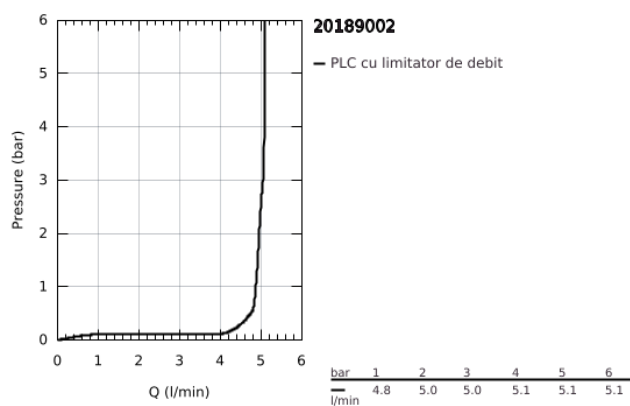

20 189 002 ALLURE BATERIE LAVOAR CU 3 ELEMENTE 1/2" MĂRIMEA S

DESCRIEREA PRODUSULUI

- Colour: cromat
- montare pe perete
- cu mânere tip levier
- set pentru instalarea finală a codului 29 025 002
- ventile cald/rece cu cap ceramic 1/2" - 90°
- suprafață GROHE LongLife
- GROHE EcoJoy tehnologie pentru reducerea consumului de apă
- maximum flow rate (at 3 bar): 5 l/min
- Precision Control with haptic click feedback (optional)
- GROHE AquaGuide adjustable slim air mousseur
- distanță între axe 200 mm
- proiecție de 150 mm
- without roughing-in set 29 025 002 (please order separately)

20 189 002 **ALLURE BATERIE LAVOAR CU 3 ELEMENTE 1/2"**
MĂRIMEA S

PIESE DE SCHIMB , mai 2018 – now

1: Aerator (Spare part-nr. 48449000)

2: Prelungitor pentru axul principal (Spare part-nr. 45988000)