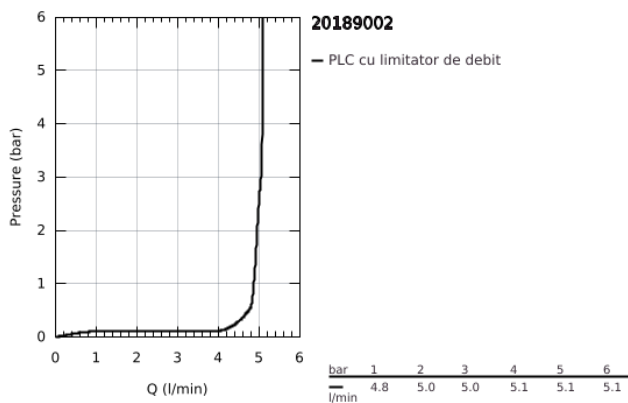

20 189 002 ALLURE BATERIE LAVOAR CU 3 ELEMENTE 1/2" MĂRIMEA S

DESCRIEREA PRODUSULUI

- Colour: cromat
- montare pe perete
- cu mânere tip levier
- set pentru instalarea finală a codului 29 025 002
- ventile cald/rece cu cap ceramic 1/2" - 90°
- suprafață GROHE LongLife
- GROHE EcoJoy tehnologie pentru reducerea consumului de apă
- maximum flow rate (at 3 bar): 5 l/min
- Precision Control with haptic click feedback (optional)
- GROHE AquaGuide adjustable slim air mousseur
- distanță între axe 200 mm
- proiecție de 150 mm
- without roughing-in set 29 025 002 (please order separately)

20 189 002 **ALLURE BATERIE LAVOAR CU 3 ELEMENTE 1/2"**
MĂRIMEA S

PIESE DE SCHIMB , mai 2018 – now

1: Aerator (Spare part-nr. 48449000)

2: Prelungitor pentru axul principal (Spare part-nr. 45988000)