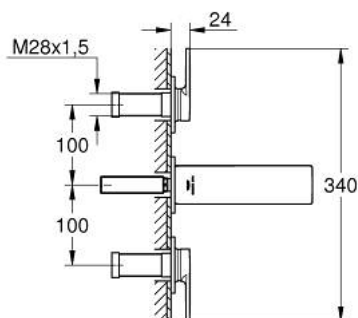

20 189 002 ALLURE BATERIE LAVOAR CU 3 ELEMENTE 1/2" MĂRIMEA S

DESCRIEREA PRODUSULUI

- Colour: cromat
- montare pe perete
- cu mânere tip levier
- set pentru instalarea finală a codului 29 025 002
- ventile cald/rece cu cap ceramic 1/2" - 90°
- suprafață GROHE LongLife
- GROHE EcoJoy tehnologie pentru reducerea consumului de apă
- maximum flow rate (at 3 bar): 5 l/min
- Precision Control with haptic click feedback (optional)
- GROHE AquaGuide adjustable slim air mousseur
- distanță între axe 200 mm
- proiecție de 150 mm
- without roughing-in set 29 025 002 (please order separately)

20 189 002 **ALLURE BATERIE LAVOAR CU 3 ELEMENTE 1/2"**
MĂRIMEA S

PIESE DE SCHIMB , mai 2018 – now

1: Aerator (Spare part-nr. 48449000)

2: Prelungitor pentru axul principal (Spare part-nr. 45988000)