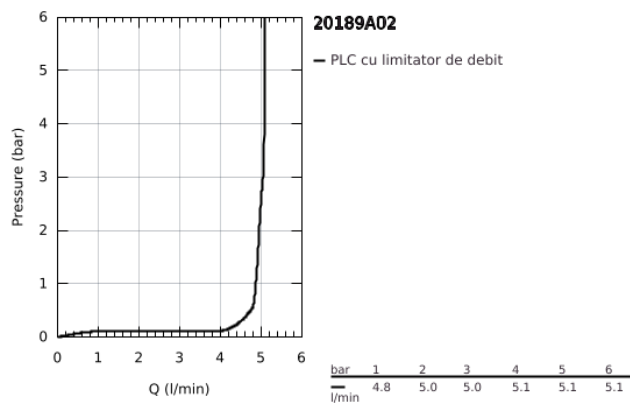

## 20 189 A02 ALLURE BATERIE LAVOAR CU 3 ELEMENTE 1/2" MĂRIMEA S

### DESCRIEREA PRODUSULUI

- Colour: hard graphite
- montare pe perete
- cu mână tip levier
- set pentru instalarea finală a codului 29 025 002
- ventile cald/rece cu cap ceramic 1/2" - 90°
- finisaj GROHE LongLife
- GROHE EcoJoy tehnologie pentru reducerea consumului de apă
- maximum flow rate (at 3 bar): 5 l/min
- Precision Control with haptic click feedback (optional)
- GROHE AquaGuide adjustable slim air mousseur
- distanță între axe 200 mm
- proiecție de 150 mm
- without roughing-in set 29 025 002 (please order separately)