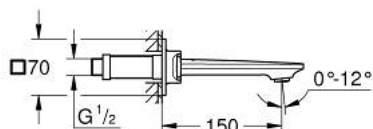

## 20 189 A02 ALLURE BATERIE LAVOAR CU 3 ELEMENTE 1/2" MĂRIMEA S

### DESCRIEREA PRODUSULUI

- Colour: hard graphite
- montare pe perete
- cu mână tip levier
- set pentru instalarea finală a codului 29 025 002
- ventile cald/rece cu cap ceramic 1/2" - 90°
- finisaj GROHE LongLife
- GROHE EcoJoy tehnologie pentru reducerea consumului de apă
- maximum flow rate (at 3 bar): 5 l/min
- Precision Control with haptic click feedback (optional)
- GROHE AquaGuide adjustable slim air mousseur
- distanță între axe 200 mm
- proiecție de 150 mm
- without roughing-in set 29 025 002 (please order separately)

20 189 A02 **ALLURE BATERIE LAVOAR CU 3 ELEMENTE 1/2"**  
**MĂRIMEA S**

**PIESE DE SCHIMB** , mai 2018 – now

1: Aerator (Spare part-nr. 48449000)

2: Prelungitor pentru axul principal (Spare part-nr. 45988000)