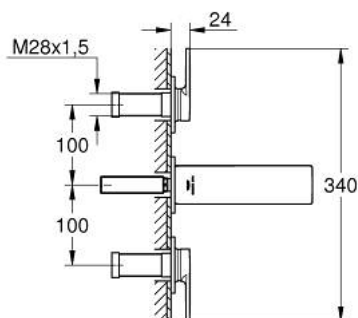

## 20 189 A02 ALLURE BATERIE LAVOAR CU 3 ELEMENTE 1/2" MĂRIMEA S

### DESCRIEREA PRODUSULUI

- Colour: hard graphite
- montare pe perete
- cu mână tip levier
- set pentru instalarea finală a codului 29 025 002
- ventile cald/rece cu cap ceramic 1/2" - 90°
- finisaj GROHE LongLife
- GROHE EcoJoy tehnologie pentru reducerea consumului de apă
- maximum flow rate (at 3 bar): 5 l/min
- Precision Control with haptic click feedback (optional)
- GROHE AquaGuide adjustable slim air mousseur
- distanță între axe 200 mm
- proiecție de 150 mm
- without roughing-in set 29 025 002 (please order separately)

20 189 A02 **ALLURE BATERIE LAVOAR CU 3 ELEMENTE 1/2"**  
**MĂRIMEA S**

**PIESE DE SCHIMB** , mai 2018 – now

1: Aerator (Spare part-nr. 48449000)

2: Prelungitor pentru axul principal (Spare part-nr. 45988000)