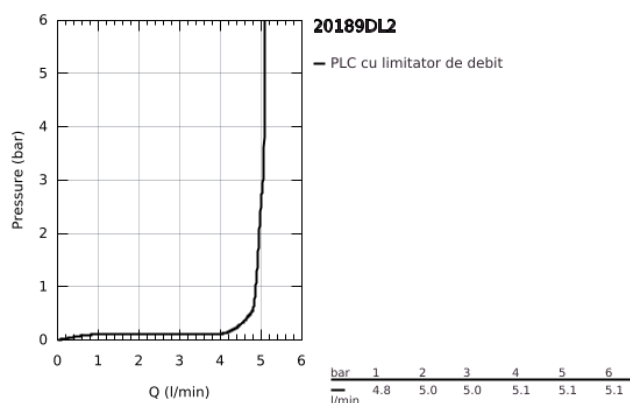

20 189 DL2 ALLURE BATERIE LAVOAR CU 3 ELEMENTE 1/2" MĂRIMEA S

DESCRIEREA PRODUSULUI

- Colour: brushed warm sunset
- montare pe perete
- cu mânăre tip levier
- set pentru instalarea finală a codului 29 025 002
- ventile cald/rece cu cap ceramic 1/2" - 90°
- finisaj GROHE LongLife
- GROHE EcoJoy tehnologie pentru reducerea consumului de apă
- maximum flow rate (at 3 bar): 5 l/min
- Precision Control with haptic click feedback (optional)
- GROHE AquaGuide adjustable slim air mousseur
- distanță între axe 200 mm
- proiecție de 150 mm
- without roughing-in set 29 025 002 (please order separately)

20 189 DL2 **ALLURE BATERIE LAVOAR CU 3 ELEMENTE 1/2"**
MĂRIMEA S

PIESE DE SCHIMB , mai 2018 – now

1: Aerator (Spare part-nr. 48449000)

2: Prelungitor pentru axul principal (Spare part-nr. 45988000)