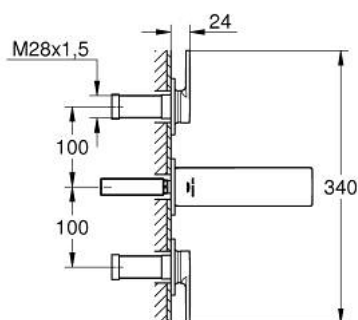

20 189 DL2 ALLURE BATERIE LAVOAR CU 3 ELEMENTE 1/2" MĂRIMEA S

DESCRIEREA PRODUSULUI

- Colour: brushed warm sunset
- montare pe perete
- cu mânăre tip levier
- set pentru instalarea finală a codului 29 025 002
- ventile cald/rece cu cap ceramic 1/2" - 90°
- finisaj GROHE LongLife
- GROHE EcoJoy tehnologie pentru reducerea consumului de apă
- maximum flow rate (at 3 bar): 5 l/min
- Precision Control with haptic click feedback (optional)
- GROHE AquaGuide adjustable slim air mousseur
- distanță între axe 200 mm
- proiecție de 150 mm
- without roughing-in set 29 025 002 (please order separately)

20 189 DL2 **ALLURE BATERIE LAVOAR CU 3 ELEMENTE 1/2"**
MĂRIMEA S

PIESE DE SCHIMB , mai 2018 – now

1: Aerator (Spare part-nr. 48449000)

2: Prelungitor pentru axul principal (Spare part-nr. 45988000)