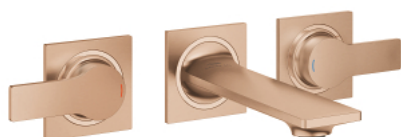

20 189 DL2 ALLURE BATERIE LAVOAR CU 3 ELEMENTE 1/2" MĂRIMEA S

DESCRIEREA PRODUSULUI

- Colour: brushed warm sunset
- montare pe perete
- cu mânăre tip levier
- set pentru instalarea finală a codului 29 025 002
- ventile cald/rece cu cap ceramic 1/2" - 90°
- finisaj GROHE LongLife
- GROHE EcoJoy tehnologie pentru reducerea consumului de apă
- maximum flow rate (at 3 bar): 5 l/min
- Precision Control with haptic click feedback (optional)
- GROHE AquaGuide adjustable slim air mousseur
- distanță între axe 200 mm
- proiecție de 150 mm
- without roughing-in set 29 025 002 (please order separately)

20 189 DL2 **ALLURE BATERIE LAVOAR CU 3 ELEMENTE 1/2"**
MĂRIMEA S

PIESE DE SCHIMB , mai 2018 – now

1: Aerator (Spare part-nr. 48449000)

2: Prelungitor pentru axul principal (Spare part-nr. 45988000)