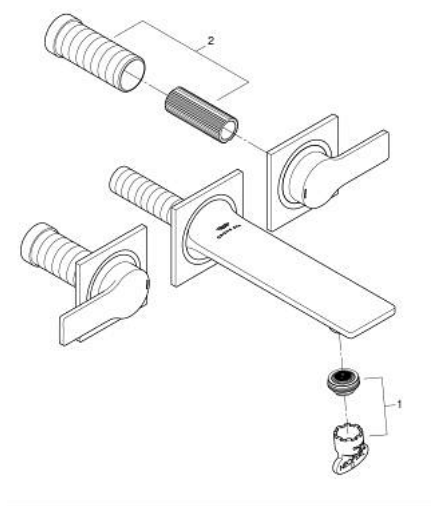

20 189 DL2 ALLURE BATERIE LAVOAR CU 3 ELEMENTE 1/2" MĂRIMEA S

DESCRIEREA PRODUSULUI

- Colour: brushed warm sunset
- montare pe perete
- cu mânăre tip levier
- set pentru instalarea finală a codului 29 025 002
- ventile cald/rece cu cap ceramic 1/2" - 90°
- finisaj GROHE LongLife
- GROHE EcoJoy tehnologie pentru reducerea consumului de apă
- maximum flow rate (at 3 bar): 5 l/min
- Precision Control with haptic click feedback (optional)
- GROHE AquaGuide adjustable slim air mousseur
- distanță între axe 200 mm
- proiecție de 150 mm
- without roughing-in set 29 025 002 (please order separately)

20 189 DL2 **ALLURE BATERIE LAVOAR CU 3 ELEMENTE 1/2"**
MĂRIMEA S

PIESE DE SCHIMB , mai 2018 – now

1: Aerator (Spare part-nr. 48449000)

2: Prelungitor pentru axul principal (Spare part-nr. 45988000)