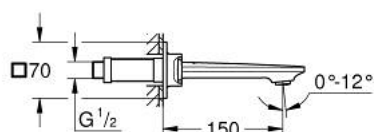

20 189 DL2 ALLURE BATERIE LAVOAR CU 3 ELEMENTE 1/2" MĂRIMEA S

DESCRIEREA PRODUSULUI

- Colour: brushed warm sunset
- montare pe perete
- cu mânăre tip levier
- set pentru instalarea finală a codului 29 025 002
- ventile cald/rece cu cap ceramic 1/2" - 90°
- finisaj GROHE LongLife
- GROHE EcoJoy tehnologie pentru reducerea consumului de apă
- maximum flow rate (at 3 bar): 5 l/min
- Precision Control with haptic click feedback (optional)
- GROHE AquaGuide adjustable slim air mousseur
- distanță între axe 200 mm
- proiecție de 150 mm
- without roughing-in set 29 025 002 (please order separately)

20 189 DL2 **ALLURE BATERIE LAVOAR CU 3 ELEMENTE 1/2"**
MĂRIMEA S

PIESE DE SCHIMB , mai 2018 – now

1: Aerator (Spare part-nr. 48449000)

2: Prelungitor pentru axul principal (Spare part-nr. 45988000)