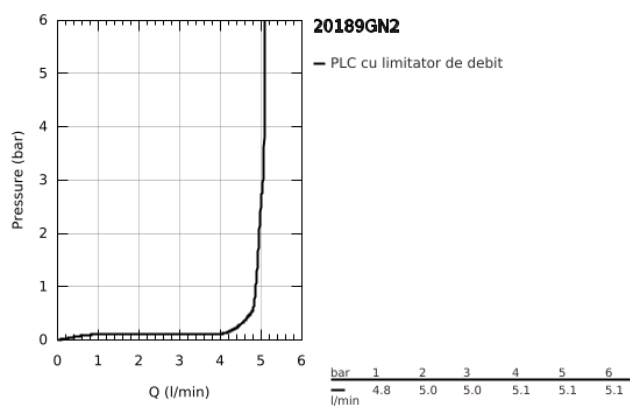

20 189 GN2 ALLURE BATERIE LAVOAR CU 3 ELEMENTE 1/2" MĂRIMEA S

DESCRIEREA PRODUSULUI

- Colour: brushed cool sunrise
- montare pe perete
- cu mânăre tip levier
- set pentru instalarea finală a codului 29 025 002
- ventile cald/rece cu cap ceramic 1/2" - 90°
- finisaj GROHE LongLife
- GROHE EcoJoy tehnologie pentru reducerea consumului de apă
- maximum flow rate (at 3 bar): 5 l/min
- Precision Control with haptic click feedback (optional)
- GROHE AquaGuide adjustable slim air mousseur
- distanță între axe 200 mm
- proiecție de 150 mm
- without roughing-in set 29 025 002 (please order separately)

20 189 GN2 **ALLURE BATERIE LAVOAR CU 3 ELEMENTE 1/2"**
MĂRIMEA S

PIESE DE SCHIMB , mai 2018 – now

1: Aerator (Spare part-nr. 48449000)

2: Prelungitor pentru axul principal (Spare part-nr. 45988000)