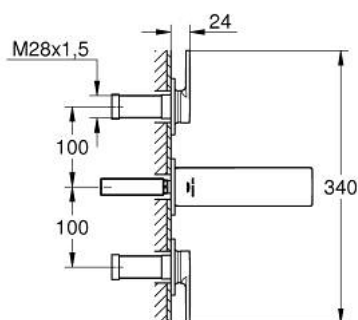

20 189 GN2 ALLURE BATERIE LAVOAR CU 3 ELEMENTE 1/2" MĂRIMEA S

DESCRIEREA PRODUSULUI

- Colour: brushed cool sunrise
- montare pe perete
- cu mânăre tip levier
- set pentru instalarea finală a codului 29 025 002
- ventile cald/rece cu cap ceramic 1/2" - 90°
- finisaj GROHE LongLife
- GROHE EcoJoy tehnologie pentru reducerea consumului de apă
- maximum flow rate (at 3 bar): 5 l/min
- Precision Control with haptic click feedback (optional)
- GROHE AquaGuide adjustable slim air mousseur
- distanță între axe 200 mm
- proiecție de 150 mm
- without roughing-in set 29 025 002 (please order separately)

20 189 GN2 **ALLURE BATERIE LAVOAR CU 3 ELEMENTE 1/2"**
MĂRIMEA S

PIESE DE SCHIMB , mai 2018 – now

1: Aerator (Spare part-nr. 48449000)

2: Prelungitor pentru axul principal (Spare part-nr. 45988000)