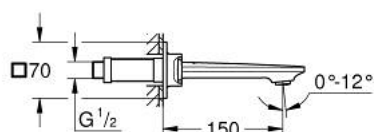

20 189 GN2 ALLURE BATERIE LAVOAR CU 3 ELEMENTE 1/2" MĂRIMEA S

DESCRIEREA PRODUSULUI

- Colour: brushed cool sunrise
- montare pe perete
- cu mânăre tip levier
- set pentru instalarea finală a codului 29 025 002
- ventile cald/rece cu cap ceramic 1/2" - 90°
- finisaj GROHE LongLife
- GROHE EcoJoy tehnologie pentru reducerea consumului de apă
- maximum flow rate (at 3 bar): 5 l/min
- Precision Control with haptic click feedback (optional)
- GROHE AquaGuide adjustable slim air mousseur
- distanță între axe 200 mm
- proiecție de 150 mm
- without roughing-in set 29 025 002 (please order separately)

20 189 GN2 **ALLURE BATERIE LAVOAR CU 3 ELEMENTE 1/2"**
MĂRIMEA S

PIESE DE SCHIMB , mai 2018 – now

1: Aerator (Spare part-nr. 48449000)

2: Prelungitor pentru axul principal (Spare part-nr. 45988000)