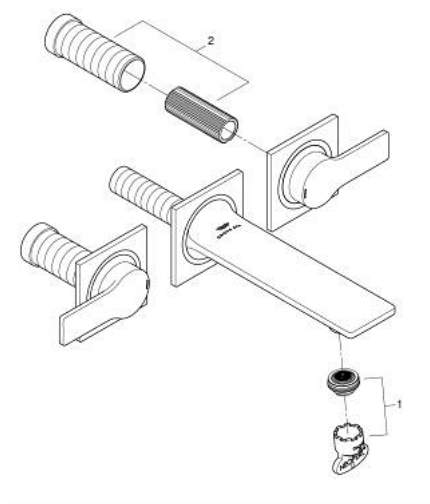

20 189 GN2 ALLURE BATERIE LAVOAR CU 3 ELEMENTE 1/2" MĂRIMEA S

DESCRIEREA PRODUSULUI

- Colour: brushed cool sunrise
- montare pe perete
- cu mânăre tip levier
- set pentru instalarea finală a codului 29 025 002
- ventile cald/rece cu cap ceramic 1/2" - 90°
- finisaj GROHE LongLife
- GROHE EcoJoy tehnologie pentru reducerea consumului de apă
- maximum flow rate (at 3 bar): 5 l/min
- Precision Control with haptic click feedback (optional)
- GROHE AquaGuide adjustable slim air mousseur
- distanță între axe 200 mm
- proiecție de 150 mm
- without roughing-in set 29 025 002 (please order separately)

20 189 GN2 **ALLURE BATERIE LAVOAR CU 3 ELEMENTE 1/2"**
MĂRIMEA S

PIESE DE SCHIMB , mai 2018 – now

1: Aerator (Spare part-nr. 48449000)

2: Prelungitor pentru axul principal (Spare part-nr. 45988000)