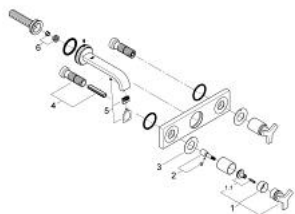

20 190 000 ALLURE BATERIE LAVOAR CU 3 ELEMENTE 1/2" MĂRIMEA S

DESCRIEREA PRODUSULUI

- Colour: cromat
- montare pe perete
- fără corp încadrat
- set pentru instalarea finală a codului
- 32 706 000
- cu placă din metal
- valve apă caldă/rece cu elemente ceramice Carbodur 1/2" - 180°
- suprafață GROHE LongLife
- limitator de debit 8 l/min.
- pipă cu aerator
- distanță între axe 200 mm
- proiecție de 172 mm

20 190 000 ALLURE BATERIE LAVOAR CU 3 ELEMENTE 1/2" MĂRIMEA S

PIESE DE SCHIMB , septembrie 2009 – now

- 1: Mâner (Spare part-nr. 46611000)
- 1.1: kit de înlocuire pentru fixare (Spare part-nr. 45605000)
- 2: Prelungitor pentru axul principal (Spare part-nr. 45607000)
- 3: Șaibă de etanșare (Spare part-nr. 48046000)
- 4: Set-extindere, 80 mm (Spare part-nr. 45202000)
- 5: Aerator (Spare part-nr. 13220000)
- 6: Regulator de debit (Spare part-nr. 46324000)