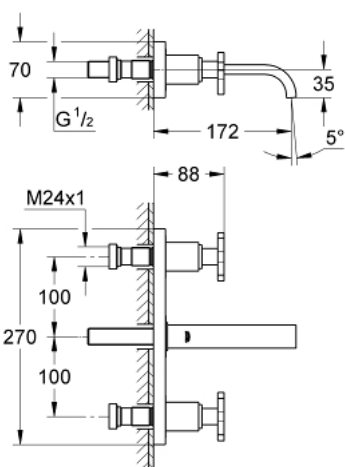

20 190 000 ALLURE BATERIE LAVOAR CU 3 ELEMENTE 1/2" MĂRIMEA S

DESCRIEREA PRODUSULUI

- Colour: cromat
- montare pe perete
- fără corp încadrat
- set pentru instalarea finală a codului
- 32 706 000
- cu placă din metal
- valve apă caldă/rece cu elemente ceramice Carbodur 1/2" - 180°
- suprafață GROHE LongLife
- limitator de debit 8 l/min.
- pipă cu aerator
- distanță între axe 200 mm
- proiecție de 172 mm

20 190 000 ALLURE BATERIE LAVOAR CU 3 ELEMENTE 1/2" MĂRIMEA S

PIESE DE SCHIMB , septembrie 2009 – now

- 1: Mâner (Spare part-nr. 46611000)
- 1.1: kit de înlocuire pentru fixare (Spare part-nr. 45605000)
- 2: Prelungitor pentru axul principal (Spare part-nr. 45607000)
- 3: Șaibă de etanșare (Spare part-nr. 48046000)
- 4: Set-extindere, 80 mm (Spare part-nr. 45202000)
- 5: Aerator (Spare part-nr. 13220000)
- 6: Regulator de debit (Spare part-nr. 46324000)