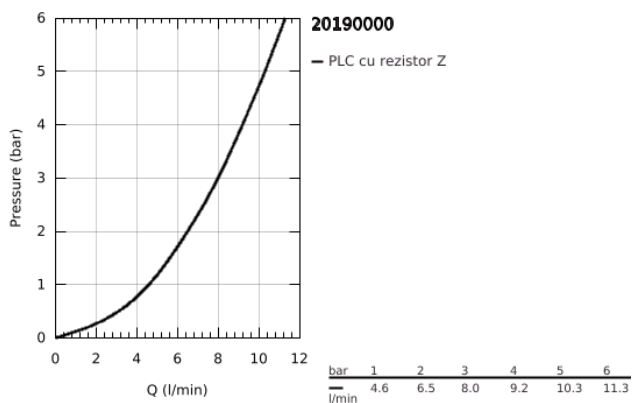

20 190 000 ALLURE BATERIE LAVOAR CU 3 ELEMENTE 1/2" MĂRIMEA S

DESCRIEREA PRODUSULUI

- Colour: cromat
- montare pe perete
- fără corp încadrat
- set pentru instalarea finală a codului
- 32 706 000
- cu placă din metal
- valve apă caldă/rece cu elemente ceramice Carbodur 1/2" - 180°
- suprafață GROHE LongLife
- limitator de debit 8 l/min.
- pipă cu aerator
- distanță între axe 200 mm
- proiecție de 172 mm

20 190 000 ALLURE BATERIE LAVOAR CU 3 ELEMENTE 1/2" MĂRIMEA S

PIESE DE SCHIMB , septembrie 2009 – now

- 1: Mâner (Spare part-nr. 46611000)
- 1.1: kit de înlocuire pentru fixare (Spare part-nr. 45605000)
- 2: Prelungitor pentru axul principal (Spare part-nr. 45607000)
- 3: Șaibă de etanșare (Spare part-nr. 48046000)
- 4: Set-extindere, 80 mm (Spare part-nr. 45202000)
- 5: Aerator (Spare part-nr. 13220000)
- 6: Regulator de debit (Spare part-nr. 46324000)