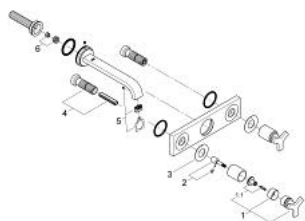

20 192 000 ALLURE BATERIE LAVOAR CU 3 ELEMENTE 1/2" MĂRIMEA M

DESCRIEREA PRODUSULUI

- Colour: cromat
- montare pe perete
- fără corp încadrat
- set pentru instalarea finală a codului
- 32 706 000
- cu placă din metal
- ventile apă caldă/rece cu cap ceramic 1/2" - 180°
- suprafață GROHE LongLife
- limitator de debit 8 l/min.
- pipă cu aerator
- distanță între axe 200 mm
- proiecție de 220 mm

20 192 000 **ALLURE BATERIE LAVOAR CU 3 ELEMENTE 1/2"**
MĂRIMEA M

PIESE DE SCHIMB , septembrie 2009 – now

- 1: Mâner (Spare part-nr. 46611000)
- 1.1: kit de înlocuire pentru fixare (Spare part-nr. 45605000)
- 2: Prelungitor pentru axul principal (Spare part-nr. 45607000)
- 3: Șaibă de etanșare (Spare part-nr. 48046000)
- 4: Set-extindere, 80 mm (Spare part-nr. 45202000)
- 5: Aerator (Spare part-nr. 13220000)
- 6: Regulator de debit (Spare part-nr. 46324000)