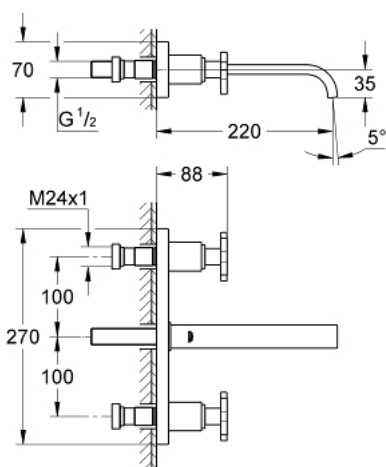

20 192 000 ALLURE BATERIE LAVOAR CU 3 ELEMENTE 1/2" MĂRIMEA M

DESCRIEREA PRODUSULUI

- Colour: cromat
- montare pe perete
- fără corp încadrat
- set pentru instalarea finală a codului
- 32 706 000
- cu placă din metal
- ventile apă caldă/rece cu cap ceramic 1/2" - 180°
- suprafață GROHE LongLife
- limitator de debit 8 l/min.
- pipă cu aerator
- distanță între axe 200 mm
- proiecție de 220 mm

20 192 000 **ALLURE BATERIE LAVOAR CU 3 ELEMENTE 1/2"**
MĂRIMEA M

PIESE DE SCHIMB , septembrie 2009 – now

- 1: Mâner (Spare part-nr. 46611000)
- 1.1: kit de înlocuire pentru fixare (Spare part-nr. 45605000)
- 2: Prelungitor pentru axul principal (Spare part-nr. 45607000)
- 3: Șaibă de etanșare (Spare part-nr. 48046000)
- 4: Set-extindere, 80 mm (Spare part-nr. 45202000)
- 5: Aerator (Spare part-nr. 13220000)
- 6: Regulator de debit (Spare part-nr. 46324000)