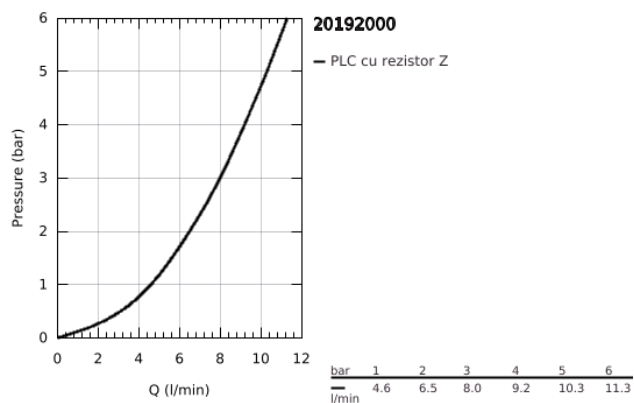

20 192 000 ALLURE BATERIE LAVOAR CU 3 ELEMENTE 1/2" MĂRIMEA M

DESCRIEREA PRODUSULUI

- Colour: cromat
- montare pe perete
- fără corp încadrat
- set pentru instalarea finală a codului
- 32 706 000
- cu placă din metal
- ventile apă caldă/rece cu cap ceramic 1/2" - 180°
- suprafață GROHE LongLife
- limitator de debit 8 l/min.
- pipă cu aerator
- distanță între axe 200 mm
- proiecție de 220 mm

20 192 000 **ALLURE BATERIE LAVOAR CU 3 ELEMENTE 1/2"**
MĂRIMEA M

PIESE DE SCHIMB , septembrie 2009 – now

- 1: Mâner (Spare part-nr. 46611000)
- 1.1: kit de înlocuire pentru fixare (Spare part-nr. 45605000)
- 2: Prelungitor pentru axul principal (Spare part-nr. 45607000)
- 3: Șaibă de etanșare (Spare part-nr. 48046000)
- 4: Set-extindere, 80 mm (Spare part-nr. 45202000)
- 5: Aerator (Spare part-nr. 13220000)
- 6: Regulator de debit (Spare part-nr. 46324000)