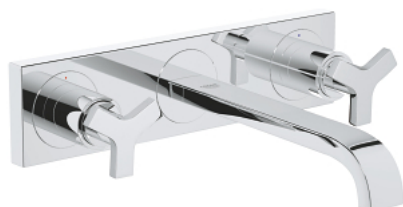

20 192 000 ALLURE BATERIE LAVOAR CU 3 ELEMENTE 1/2" MĂRIMEA M

DESCRIEREA PRODUSULUI

- Colour: cromat
- montare pe perete
- fără corp încadrat
- set pentru instalarea finală a codului
- 32 706 000
- cu placă din metal
- ventile apă caldă/rece cu cap ceramic 1/2" - 180°
- suprafață GROHE LongLife
- limitator de debit 8 l/min.
- pipă cu aerator
- distanță între axe 200 mm
- proiecție de 220 mm

20 192 000 **ALLURE BATERIE LAVOAR CU 3 ELEMENTE 1/2"**
MĂRIMEA M

PIESE DE SCHIMB , septembrie 2009 – now

- 1: Mâner (Spare part-nr. 46611000)
- 1.1: kit de înlocuire pentru fixare (Spare part-nr. 45605000)
- 2: Prelungitor pentru axul principal (Spare part-nr. 45607000)
- 3: Șaibă de etanșare (Spare part-nr. 48046000)
- 4: Set-extindere, 80 mm (Spare part-nr. 45202000)
- 5: Aerator (Spare part-nr. 13220000)
- 6: Regulator de debit (Spare part-nr. 46324000)