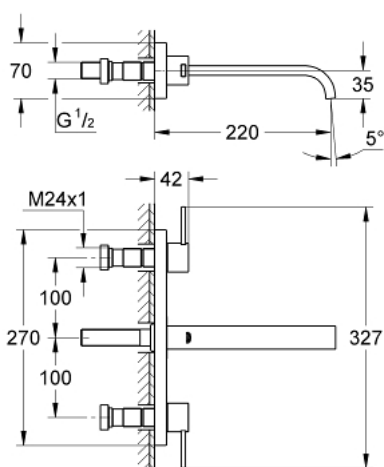

## 20 193 000 ALLURE BATERIE LAVOAR CU 3 ELEMENTE 1/2" MĂRIMEA M

### DESCRIEREA PRODUSULUI

- Colour: cromat
- montare pe perete
- fără corp încadrat
- set pentru instalarea finală a codului 29 025 002
- cu mânere tip levier
- cu placă din metal
- ventile cald/rece cu cap ceramic 1/2" - 90°
- suprafață GROHE LongLife
- limitator de debit 8 l/min.
- pipă cu aerator
- distanță între axe 200 mm
- proiecție de 220 mm

### PIESE DE SCHIMB , septembrie 2009 – now

- 1: Mâner (Spare part-nr. 48043000)
- 1.1: kit de înlocuire pentru fixare (Spare part-nr. 45186000)
  - 1.1.1: Garnitură inelară Ø18,2 x Ø1,7 (Spare part-nr. 0392400M)
- 2: Prelungitor pentru axul principal (Spare part-nr. 48044000)
- 3: Șaibă de etanșare (Spare part-nr. 48046000)
- 4: Set-extindere, 80 mm (Spare part-nr. 45202000)
- 5: Aerator (Spare part-nr. 13220000)
- 6: Regulator de debit (Spare part-nr. 46324000)