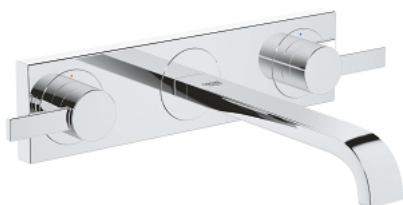

## 20 193 000 ALLURE BATERIE LAVOAR CU 3 ELEMENTE 1/2" MĂRIMEA M

### DESCRIEREA PRODUSULUI

- Colour: cromat
- montare pe perete
- fără corp încadrat
- set pentru instalarea finală a codului 29 025 002
- cu mânere tip levier
- cu placă din metal
- ventile cald/rece cu cap ceramic 1/2" - 90°
- suprafață GROHE LongLife
- limitator de debit 8 l/min.
- pipă cu aerator
- distanță între axe 200 mm
- proiecție de 220 mm

### PIESE DE SCHIMB , septembrie 2009 – now

- 1: Mâner (Spare part-nr. 48043000)
- 1.1: kit de înlocuire pentru fixare (Spare part-nr. 45186000)
  - 1.1.1: Garnitură inelară Ø18,2 x Ø1,7 (Spare part-nr. 0392400M)
- 2: Prelungitor pentru axul principal (Spare part-nr. 48044000)
- 3: Șaibă de etanșare (Spare part-nr. 48046000)
- 4: Set-extindere, 80 mm (Spare part-nr. 45202000)
- 5: Aerator (Spare part-nr. 13220000)
- 6: Regulator de debit (Spare part-nr. 46324000)