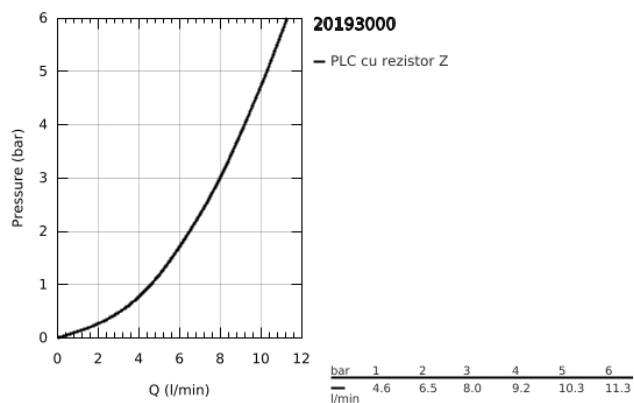

## 20 193 000 ALLURE BATERIE LAVOAR CU 3 ELEMENTE 1/2" MĂRIMEA M

### DESCRIEREA PRODUSULUI

- Colour: cromat
- montare pe perete
- fără corp încadrat
- set pentru instalarea finală a codului 29 025 002
- cu mânere tip levier
- cu placă din metal
- ventile cald/rece cu cap ceramic 1/2" - 90°
- suprafață GROHE LongLife
- limitator de debit 8 l/min.
- pipă cu aerator
- distanță între axe 200 mm
- proiecție de 220 mm