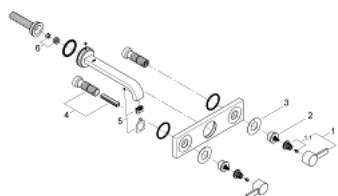

## 20 193 000 ALLURE BATERIE LAVOAR CU 3 ELEMENTE 1/2" MĂRIMEA M

### DESCRIEREA PRODUSULUI

- Colour: cromat
- montare pe perete
- fără corp încadrat
- set pentru instalarea finală a codului 29 025 002
- cu mânere tip levier
- cu placă din metal
- ventile cald/rece cu cap ceramic 1/2" - 90°
- suprafață GROHE LongLife
- limitator de debit 8 l/min.
- pipă cu aerator
- distanță între axe 200 mm
- proiecție de 220 mm

### PIESE DE SCHIMB , septembrie 2009 – now

- 1: Mâner (Spare part-nr. 48043000)
- 1.1: kit de înlocuire pentru fixare (Spare part-nr. 45186000)
  - 1.1.1: Garnitură inelară Ø18,2 x Ø1,7 (Spare part-nr. 0392400M)
- 2: Prelungitor pentru axul principal (Spare part-nr. 48044000)
- 3: Șaibă de etanșare (Spare part-nr. 48046000)
- 4: Set-extindere, 80 mm (Spare part-nr. 45202000)
- 5: Aerator (Spare part-nr. 13220000)
- 6: Regulator de debit (Spare part-nr. 46324000)