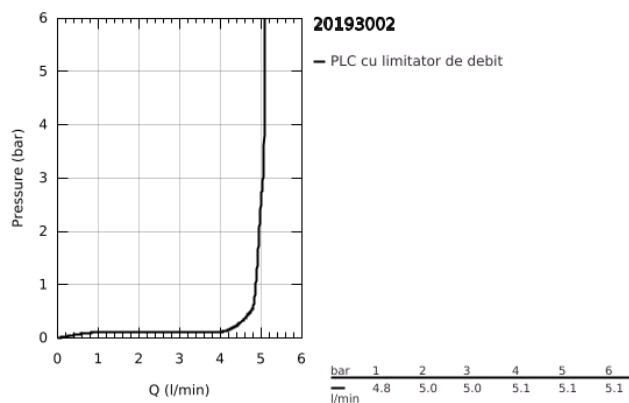

## 20 193 002 ALLURE BATERIE LAVOAR CU 3 ELEMENTE 1/2" MĂRIMEA M

### DESCRIEREA PRODUSULUI

- Colour: cromat
- montare pe perete
- cu mânere tip levier
- set pentru instalarea finală a codului 29 025 002
- ventile cald/rece cu cap ceramic 1/2" - 90°
- suprafață GROHE LongLife
- GROHE EcoJoy tehnologie pentru reducerea consumului de apă
- maximum flow rate (at 3 bar): 5 l/min
- Precision Control with haptic click feedback (optional)
- GROHE AquaGuide adjustable slim air mousseur
- distanță între axe 200 mm
- proiecție de 208 mm
- without roughing-in set 29 025 002 (please order separately)