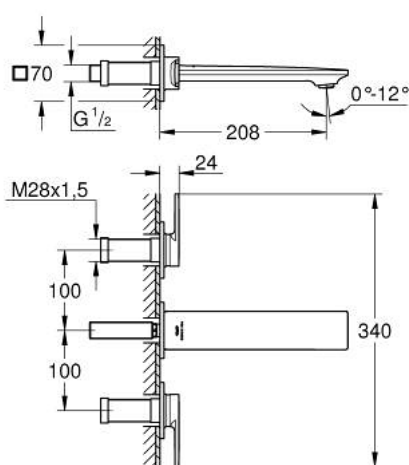

## 20 193 002 ALLURE BATERIE LAVOAR CU 3 ELEMENTE 1/2" MĂRIMEA M

### DESCRIEREA PRODUSULUI

- Colour: cromat
- montare pe perete
- cu mânere tip levier
- set pentru instalarea finală a codului 29 025 002
- ventile cald/rece cu cap ceramic 1/2" - 90°
- suprafață GROHE LongLife
- GROHE EcoJoy tehnologie pentru reducerea consumului de apă
- maximum flow rate (at 3 bar): 5 l/min
- Precision Control with haptic click feedback (optional)
- GROHE AquaGuide adjustable slim air mousseur
- distanță între axe 200 mm
- proiecție de 208 mm
- without roughing-in set 29 025 002 (please order separately)

20 193 002 **ALLURE BATERIE LAVOAR CU 3 ELEMENTE 1/2"**  
**MĂRIMEA M**

**PIESE DE SCHIMB** , mai 2018 – now

1: Aerator (Spare part-nr. 48449000)

2: Prelungitor pentru axul principal (Spare part-nr. 45988000)