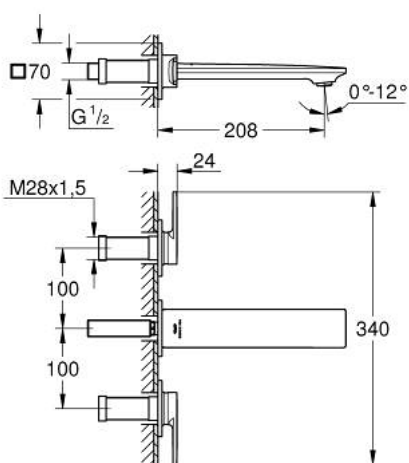

## 20 193 A02 ALLURE BATERIE LAVOAR CU 3 ELEMENTE 1/2" MĂRIMEA M

### DESCRIEREA PRODUSULUI

- Colour: hard graphite
- montare pe perete
- cu mânăre tip levier
- set pentru instalarea finală a codului 29 025 002
- ventile cald/rece cu cap ceramic 1/2" - 90°
- finisaj GROHE LongLife
- GROHE EcoJoy tehnologie pentru reducerea consumului de apă
- maximum flow rate (at 3 bar): 5 l/min
- Precision Control with haptic click feedback (optional)
- GROHE AquaGuide adjustable slim air mousseur
- distanță între axe 200 mm
- proiecție de 208 mm
- without roughing-in set 29 025 002 (please order separately)

20 193 A02 **ALLURE BATERIE LAVOAR CU 3 ELEMENTE 1/2"**  
**MĂRIMEA M**

**PIESE DE SCHIMB** , mai 2018 – now

1: Aerator (Spare part-nr. 48449000)

2: Prelungitor pentru axul principal (Spare part-nr. 45988000)