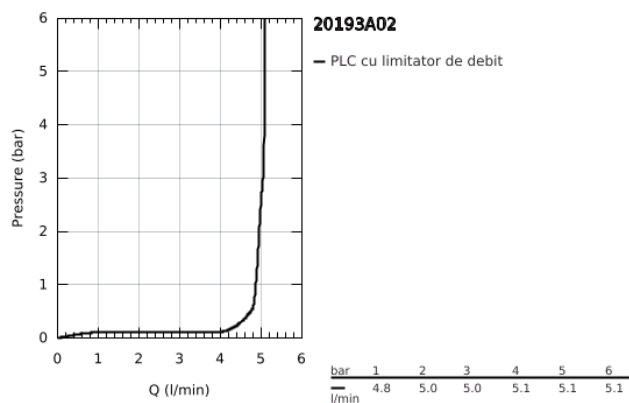

## 20 193 A02 ALLURE BATERIE LAVOAR CU 3 ELEMENTE 1/2" MĂRIMEA M

### DESCRIEREA PRODUSULUI

- Colour: hard graphite
- montare pe perete
- cu mânăre tip levier
- set pentru instalarea finală a codului 29 025 002
- ventile cald/rece cu cap ceramic 1/2" - 90°
- finisaj GROHE LongLife
- GROHE EcoJoy tehnologie pentru reducerea consumului de apă
- maximum flow rate (at 3 bar): 5 l/min
- Precision Control with haptic click feedback (optional)
- GROHE AquaGuide adjustable slim air mousseur
- distanță între axe 200 mm
- proiecție de 208 mm
- without roughing-in set 29 025 002 (please order separately)