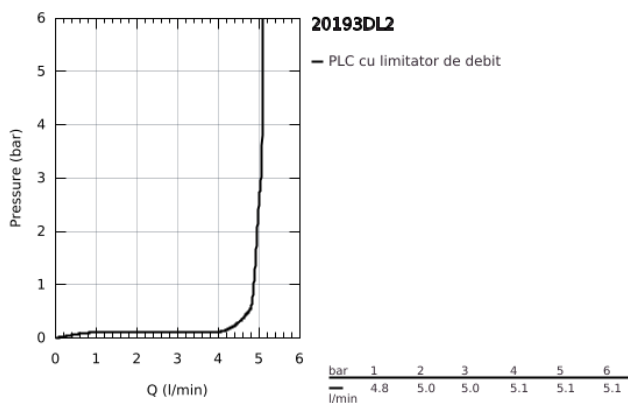

## 20 193 DL2 ALLURE BATERIE LAVOAR CU 3 ELEMENTE 1/2" MĂRIMEA M

### DESCRIEREA PRODUSULUI

- Colour: brushed warm sunset
- montare pe perete
- cu mânăre tip levier
- set pentru instalarea finală a codului 29 025 002
- ventile cald/rece cu cap ceramic 1/2" - 90°
- finisaj GROHE LongLife
- GROHE EcoJoy tehnologie pentru reducerea consumului de apă
- maximum flow rate (at 3 bar): 5 l/min
- Precision Control with haptic click feedback (optional)
- GROHE AquaGuide adjustable slim air mousseur
- distanță între axe 200 mm
- proiecție de 208 mm
- without roughing-in set 29 025 002 (please order separately)