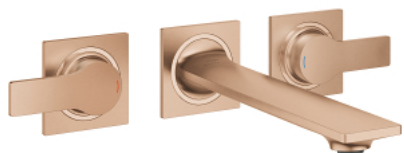

## 20 193 DL2 ALLURE BATERIE LAVOAR CU 3 ELEMENTE 1/2" MĂRIMEA M

### DESCRIEREA PRODUSULUI

- Colour: brushed warm sunset
- montare pe perete
- cu mânăre tip levier
- set pentru instalarea finală a codului 29 025 002
- ventile cald/rece cu cap ceramic 1/2" - 90°
- finisaj GROHE LongLife
- GROHE EcoJoy tehnologie pentru reducerea consumului de apă
- maximum flow rate (at 3 bar): 5 l/min
- Precision Control with haptic click feedback (optional)
- GROHE AquaGuide adjustable slim air mousseur
- distanță între axe 200 mm
- proiecție de 208 mm
- without roughing-in set 29 025 002 (please order separately)

20 193 DL2 **ALLURE BATERIE LAVOAR CU 3 ELEMENTE 1/2"**  
**MĂRIMEA M**

**PIESE DE SCHIMB** , mai 2018 – now

1: Aerator (Spare part-nr. 48449000)

2: Prelungitor pentru axul principal (Spare part-nr. 45988000)