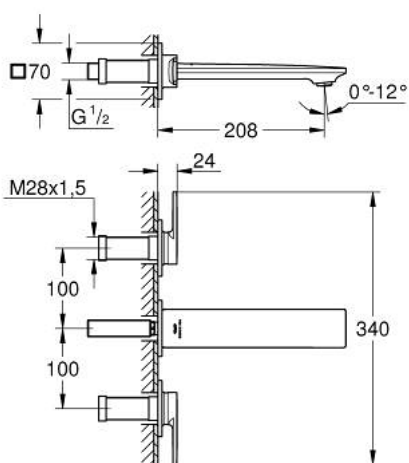

## 20 193 DL2 ALLURE BATERIE LAVOAR CU 3 ELEMENTE 1/2" MĂRIMEA M

### DESCRIEREA PRODUSULUI

- Colour: brushed warm sunset
- montare pe perete
- cu mânăre tip levier
- set pentru instalarea finală a codului 29 025 002
- ventile cald/rece cu cap ceramic 1/2" - 90°
- finisaj GROHE LongLife
- GROHE EcoJoy tehnologie pentru reducerea consumului de apă
- maximum flow rate (at 3 bar): 5 l/min
- Precision Control with haptic click feedback (optional)
- GROHE AquaGuide adjustable slim air mousseur
- distanță între axe 200 mm
- proiecție de 208 mm
- without roughing-in set 29 025 002 (please order separately)

20 193 DL2 **ALLURE BATERIE LAVOAR CU 3 ELEMENTE 1/2"**  
**MĂRIMEA M**

**PIESE DE SCHIMB** , mai 2018 – now

1: Aerator (Spare part-nr. 48449000)

2: Prelungitor pentru axul principal (Spare part-nr. 45988000)