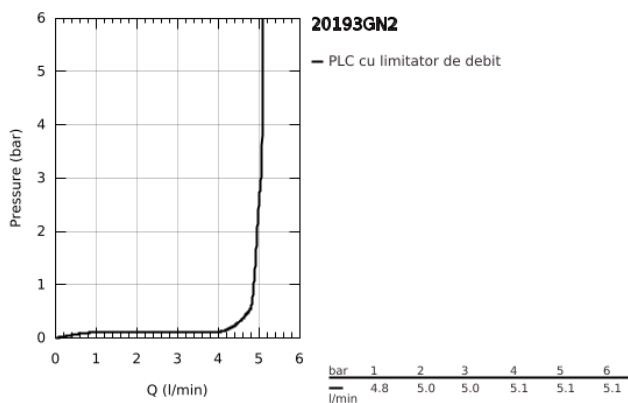

20 193 GN2 ALLURE BATERIE LAVOAR CU 3 ELEMENTE 1/2" MĂRIMEA M

DESCRIEREA PRODUSULUI

- Colour: brushed cool sunrise
- montare pe perete
- cu mânăre tip levier
- set pentru instalarea finală a codului 29 025 002
- ventile cald/rece cu cap ceramic 1/2" - 90°
- finisaj GROHE LongLife
- GROHE EcoJoy tehnologie pentru reducerea consumului de apă
- maximum flow rate (at 3 bar): 5 l/min
- Precision Control with haptic click feedback (optional)
- GROHE AquaGuide adjustable slim air mousseur
- distanță între axe 200 mm
- proiecție de 208 mm
- without roughing-in set 29 025 002 (please order separately)

20 193 GN2 **ALLURE BATERIE LAVOAR CU 3 ELEMENTE 1/2"**
MĂRIMEA M

PIESE DE SCHIMB , mai 2018 – now

1: Aerator (Spare part-nr. 48449000)

2: Prelungitor pentru axul principal (Spare part-nr. 45988000)