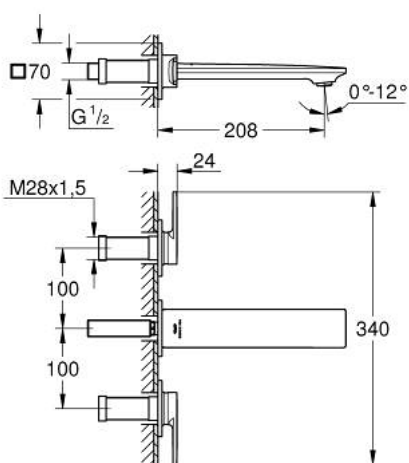

20 193 GN2 ALLURE BATERIE LAVOAR CU 3 ELEMENTE 1/2" MĂRIMEA M

DESCRIEREA PRODUSULUI

- Colour: brushed cool sunrise
- montare pe perete
- cu mânăre tip levier
- set pentru instalarea finală a codului 29 025 002
- ventile cald/rece cu cap ceramic 1/2" - 90°
- finisaj GROHE LongLife
- GROHE EcoJoy tehnologie pentru reducerea consumului de apă
- maximum flow rate (at 3 bar): 5 l/min
- Precision Control with haptic click feedback (optional)
- GROHE AquaGuide adjustable slim air mousseur
- distanță între axe 200 mm
- proiecție de 208 mm
- without roughing-in set 29 025 002 (please order separately)

20 193 GN2 **ALLURE BATERIE LAVOAR CU 3 ELEMENTE 1/2"**
MĂRIMEA M

PIESE DE SCHIMB , mai 2018 – now

1: Aerator (Spare part-nr. 48449000)

2: Prelungitor pentru axul principal (Spare part-nr. 45988000)