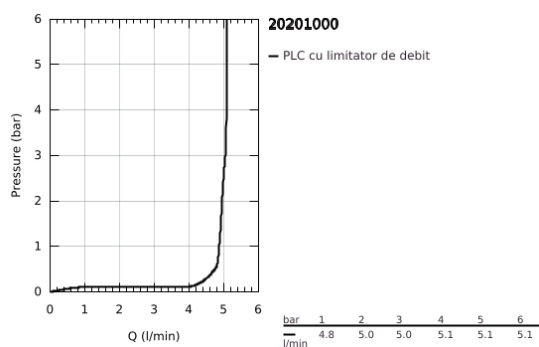

20 201 000 ROBINET UNIVERSAL DN15

DESCRIEREA PRODUSULUI

- Colour: cromat
- pipă tip C
- aerator cu funcție Start/Stop
- cartuș ceramic
- piuliță de cuplare de 1/2"
- cu diametru de forare de 10.5 mm
- suprafață GROHE LongLife
- GROHE EcoJoy tehnologie pentru reducerea consumului de apă
- maximum flow rate (at 3 bar): 5 l/min
- proiecție de 113 mm