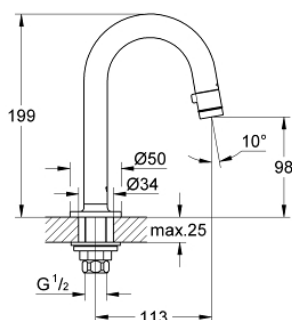

20 201 000 ROBINET UNIVERSAL DN15

DESCRIEREA PRODUSULUI

- Colour: cromat
- pipă tip C
- aerator cu funcție Start/Stop
- cartuș ceramic
- piuliță de cuplare de 1/2"
- cu diametru de forare de 10.5 mm
- suprafață GROHE LongLife
- GROHE EcoJoy tehnologie pentru reducerea consumului de apă
- maximum flow rate (at 3 bar): 5 l/min
- proiecție de 113 mm

20 201 000 ROBINET UNIVERSAL DN15

PIESE DE SCHIMB , ianuarie 2010 – now

- 1: Mâner (Spare part-nr. 48041000)
- 1.1: Aerator (Spare part-nr. 13998000)
- 2: Garnitură (Spare part-nr. 48042000)
- 3: Ansamblu de fixare a tijeii nefiletate (Spare part-nr. 45004000)
- 4: Piuliță de fixare 1/2" x 14.5 mm (Spare part-nr. 1290200M)
- 4.1: Fibra de etanșare cu diametrul de Ø18,5 x Ø12 x 2 (Spare part-nr. 0138900 M)
- 5: Piuliță de cuplare 1/2" (Spare part-nr. 1290100M)
- 5.1: Fibra de etanșare cu diametrul de Ø18,5 x Ø12 x 2 (Spare part-nr. 0138900 M)