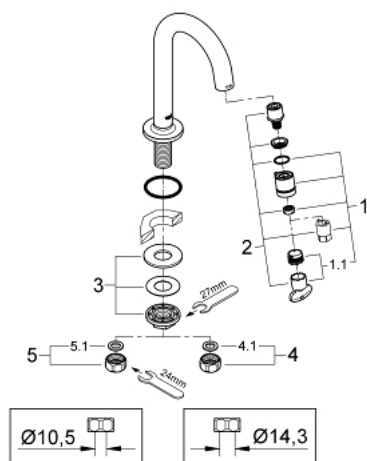

20 201 000 ROBINET UNIVERSAL DN15

DESCRIEREA PRODUSULUI

- Colour: cromat
- pipă tip C
- aerator cu funcție Start/Stop
- cartuș ceramic
- piuliță de cuplare de 1/2"
- cu diametru de forare de 10.5 mm
- suprafață GROHE LongLife
- GROHE EcoJoy tehnologie pentru reducerea consumului de apă
- maximum flow rate (at 3 bar): 5 l/min
- proiecție de 113 mm

20 201 000 ROBINET UNIVERSAL DN15

PIESE DE SCHIMB , ianuarie 2010 – now

- 1: Mâner (Spare part-nr. 48041000)
- 1.1: Aerator (Spare part-nr. 13998000)
- 2: Garnitură (Spare part-nr. 48042000)
- 3: Ansamblu de fixare a tijeii nefiletate (Spare part-nr. 45004000)
- 4: Piuliță de fixare 1/2" x 14.5 mm (Spare part-nr. 1290200M)
- 4.1: Fibra de etanșare cu diametrul de Ø18,5 x Ø12 x 2 (Spare part-nr. 0138900 M)
- 5: Piuliță de cuplare 1/2" (Spare part-nr. 1290100M)
- 5.1: Fibra de etanșare cu diametrul de Ø18,5 x Ø12 x 2 (Spare part-nr. 0138900 M)