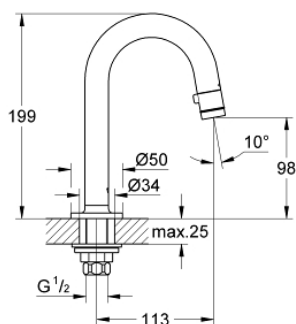

## 20 201 AL0 ROBINET UNIVERSAL DN15

### DESCRIEREA PRODUSULUI

- Colour: brushed hard graphite
- pipă tip C
- aerator cu funcție Start/Stop
- cartuș ceramic
- piuliță de cuplare de 1/2"
- cu diametru de forare de 10.5 mm
- finisaj GROHE LongLife
- GROHE EcoJoy tehnologie pentru reducerea consumului de apă
- maximum flow rate (at 3 bar): 5 l/min
- proiecție de 113 mm

### PIESE DE SCHIMB , octombrie 2019 – now

- 1: Mâner (Spare part-nr. 48041AL0)
- 2: Garnitură (Spare part-nr. 48042000)
- 3: Ansamblu de fixare a tijei nefiletate (Spare part-nr. 45004000)
- 4: Piuliță de fixare 1/2" x 14.5 mm (Spare part-nr. 1290200M)
- 4.1: Fibra de etanșare cu diametrul de Ø18,5 x Ø12 x 2 (Spare part-nr. 0138900 M)
- 5: Piuliță de cuplare 1/2" (Spare part-nr. 1290100M)
- 5.1: Fibra de etanșare cu diametrul de Ø18,5 x Ø12 x 2 (Spare part-nr. 0138900 M)