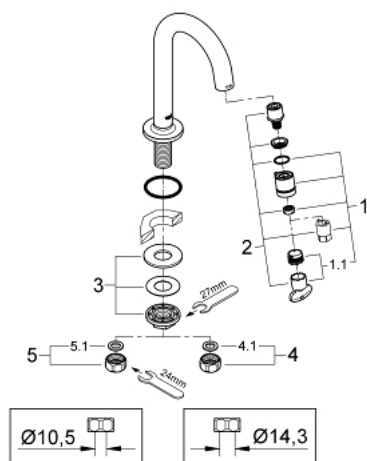

## 20 201 AL0 ROBINET UNIVERSAL DN15

### DESCRIEREA PRODUSULUI

- Colour: brushed hard graphite
- pipă tip C
- aerator cu funcție Start/Stop
- cartuș ceramic
- piuliță de cuplare de 1/2"
- cu diametru de forare de 10.5 mm
- finisaj GROHE LongLife
- GROHE EcoJoy tehnologie pentru reducerea consumului de apă
- maximum flow rate (at 3 bar): 5 l/min
- proiecție de 113 mm

### PIESE DE SCHIMB , octombrie 2019 – now

- 1: Mâner (Spare part-nr. 48041AL0)
- 2: Garnitură (Spare part-nr. 48042000)
- 3: Ansamblu de fixare a tijei nefiletate (Spare part-nr. 45004000)
- 4: Piuliță de fixare 1/2" x 14.5 mm (Spare part-nr. 1290200M)
- 4.1: Fibra de etanșare cu diametrul de Ø18,5 x Ø12 x 2 (Spare part-nr. 0138900 M)
- 5: Piuliță de cuplare 1/2" (Spare part-nr. 1290100M)
- 5.1: Fibra de etanșare cu diametrul de Ø18,5 x Ø12 x 2 (Spare part-nr. 0138900 M)