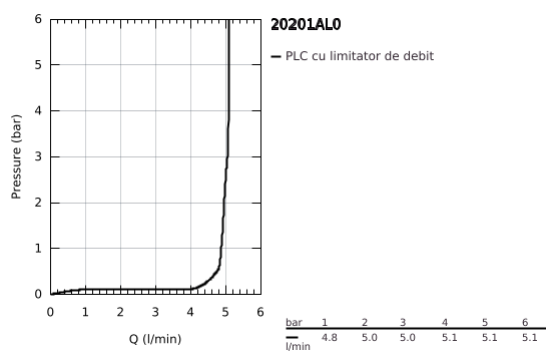

### DESCRIEREA PRODUSULUI

- Colour: brushed hard graphite
- pipă tip C
- aerator cu funcție Start/Stop
- cartuș ceramic
- piuliță de cuplare de 1/2"
- cu diametru de forare de 10.5 mm
- finisaj GROHE LongLife
- GROHE EcoJoy tehnologie pentru reducerea consumului de apă
- maximum flow rate (at 3 bar): 5 l/min
- proiecție de 113 mm