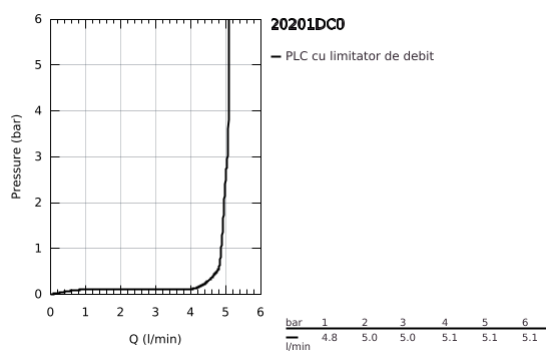

### DESCRIEREA PRODUSULUI

- Colour: supersteel
- pipă tip C
- aerator cu funcție Start/Stop
- cartuș ceramic
- piuliță de cuplare de 1/2"
- cu diametru de forare de 10.5 mm
- finisaj GROHE LongLife
- GROHE EcoJoy tehnologie pentru reducerea consumului de apă
- maximum flow rate (at 3 bar): 5 l/min
- proiecție de 113 mm