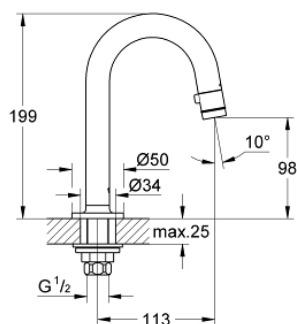

## 20 201 DC0 ROBINET UNIVERSAL DN15

### DESCRIEREA PRODUSULUI

- Colour: supersteel
- pipă tip C
- aerator cu funcție Start/Stop
- cartuș ceramic
- piuliță de cuplare de 1/2"
- cu diametru de forare de 10.5 mm
- finisaj GROHE LongLife
- GROHE EcoJoy tehnologie pentru reducerea consumului de apă
- maximum flow rate (at 3 bar): 5 l/min
- proiecție de 113 mm

### PIESE DE SCHIMB , octombrie 2019 – now

- 1: Mâner (Spare part-nr. 48041DC0)
- 2: Garnitură (Spare part-nr. 48042000)
- 3: Ansamblu de fixare a tije nefiletate (Spare part-nr. 45004000)
- 4: Piuliță de fixare 1/2" x 14.5 mm (Spare part-nr. 1290200M)
- 4.1: Fibra de etanșare cu diametrul de Ø18,5 x Ø12 x 2 (Spare part-nr. 0138900 M)
- 5: Piuliță de cuplare 1/2" (Spare part-nr. 1290100M)
- 5.1: Fibra de etanșare cu diametrul de Ø18,5 x Ø12 x 2 (Spare part-nr. 0138900 M)