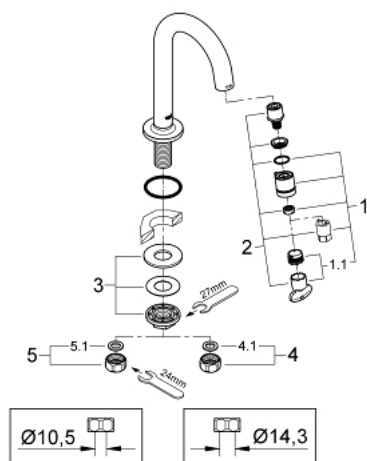

## 20 201 DC0 ROBINET UNIVERSAL DN15

### DESCRIEREA PRODUSULUI

- Colour: supersteel
- pipă tip C
- aerator cu funcție Start/Stop
- cartuș ceramic
- piuliță de cuplare de 1/2"
- cu diametru de forare de 10.5 mm
- finisaj GROHE LongLife
- GROHE EcoJoy tehnologie pentru reducerea consumului de apă
- maximum flow rate (at 3 bar): 5 l/min
- proiecție de 113 mm

### PIESE DE SCHIMB , octombrie 2019 – now

- 1: Mâner (Spare part-nr. 48041DC0)
- 2: Garnitură (Spare part-nr. 48042000)
- 3: Ansamblu de fixare a tije nefiletate (Spare part-nr. 45004000)
- 4: Piuliță de fixare 1/2" x 14.5 mm (Spare part-nr. 1290200M)
- 4.1: Fibra de etanșare cu diametrul de Ø18,5 x Ø12 x 2 (Spare part-nr. 0138900 M)
- 5: Piuliță de cuplare 1/2" (Spare part-nr. 1290100M)
- 5.1: Fibra de etanșare cu diametrul de Ø18,5 x Ø12 x 2 (Spare part-nr. 0138900 M)