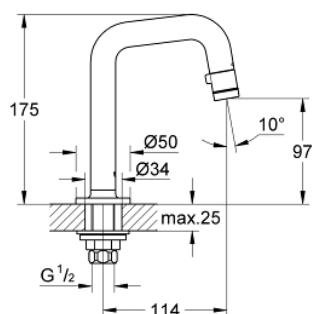

### DESCRIEREA PRODUSULUI

- Colour: cromat
- pipă 7°
- aerator cu funcție Start/Stop
- cartuș ceramic
- piuliță de cuplare de 1/2"
- cu diametru de forare de 10.5 mm
- suprafață GROHE LongLife
- GROHE EcoJoy tehnologie pentru reducerea consumului de apă
- maximum flow rate (at 3 bar): 5 l/min
- proiecție de 114 mm

## 20 202 000 ROBINET UNIVERSAL DN15

### PIESE DE SCHIMB , ianuarie 2010 – now

- 1: Mâner (Spare part-nr. 48041000)
- 1.1: Aerator (Spare part-nr. 13998000)
- 2: Garnitură (Spare part-nr. 48042000)
- 3: Ansamblu de fixare a tije nefiletate (Spare part-nr. 45004000)
- 4: Piuliță de fixare 1/2" x 14.5 mm (Spare part-nr. 1290200M)
- 4.1: Fibra de etanșare cu diametrul de Ø18,5 x Ø12 x 2 (Spare part-nr. 0138900 M)
- 5: Piuliță de cuplare 1/2" (Spare part-nr. 1290100M)
- 5.1: Fibra de etanșare cu diametrul de Ø18,5 x Ø12 x 2 (Spare part-nr. 0138900 M)