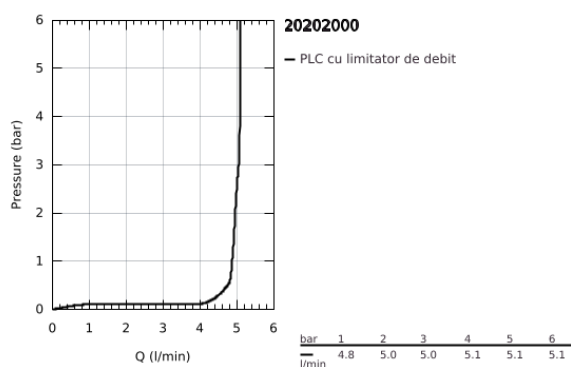

### DESCRIEREA PRODUSULUI

- Colour: cromat
- pipă 7°
- aerator cu funcție Start/Stop
- cartuș ceramic
- piuliță de cuplare de 1/2"
- cu diametru de forare de 10.5 mm
- suprafață GROHE LongLife
- GROHE EcoJoy tehnologie pentru reducerea consumului de apă
- maximum flow rate (at 3 bar): 5 l/min
- proiecție de 114 mm