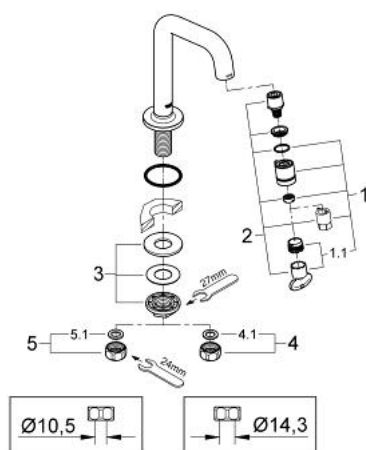

## 20 202 000 ROBINET UNIVERSAL DN15

### DESCRIEREA PRODUSULUI

- Colour: cromat
- pipă 7°
- aerator cu funcție Start/Stop
- cartuș ceramic
- piuliță de cuplare de 1/2"
- cu diametru de forare de 10.5 mm
- suprafață GROHE LongLife
- GROHE EcoJoy tehnologie pentru reducerea consumului de apă
- maximum flow rate (at 3 bar): 5 l/min
- proiecție de 114 mm

### PIESE DE SCHIMB , ianuarie 2010 – now

- 1: Mâner (Spare part-nr. 48041000)
- 1.1: Aerator (Spare part-nr. 13998000)
- 2: Garnitură (Spare part-nr. 48042000)
- 3: Ansamblu de fixare a tije nefiletate (Spare part-nr. 45004000)
- 4: Piuliță de fixare 1/2" x 14.5 mm (Spare part-nr. 1290200M)
- 4.1: Fibra de etanșare cu diametrul de Ø18,5 x Ø12 x 2 (Spare part-nr. 0138900 M)
- 5: Piuliță de cuplare 1/2" (Spare part-nr. 1290100M)
- 5.1: Fibra de etanșare cu diametrul de Ø18,5 x Ø12 x 2 (Spare part-nr. 0138900 M)