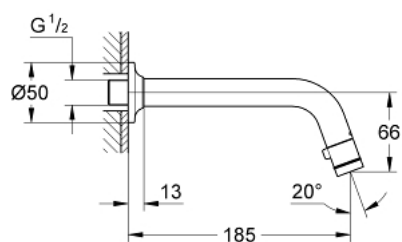

20 203 000 ROBINET UNIVERSAL CU MONTARE ÎN PERETE DN15

DESCRIEREA PRODUSULUI

- Colour: cromat
- aerator cu funcție Start/Stop
- cartuş ceramic
- filet de legătură de 1/2"
- suprafață GROHE LongLife
- GROHE EcoJoy tehnologie pentru reducerea consumului de apă
- maximum flow rate (at 3 bar): 5 l/min
- proiecție de 185 mm

20 203 000 ROBINET UNIVERSAL CU MONTARE ÎN PERETE DN15

PIESE DE SCHIMB , ianuarie 2010 – now

1: Mâner (Spare part-nr. 48041000)

1.1: Aerator (Spare part-nr. 13998000)

2: Garnitură (Spare part-nr. 48042000)