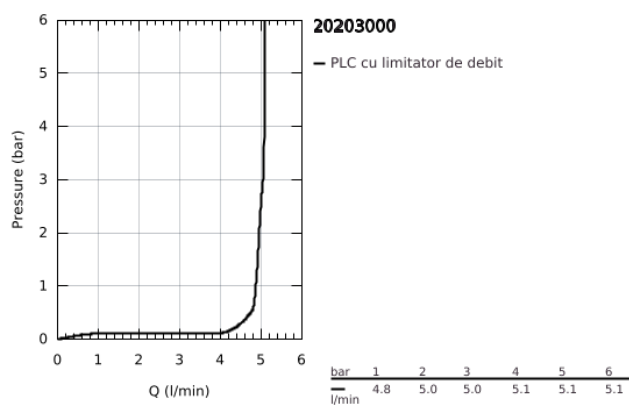

20 203 000 ROBINET UNIVERSAL CU MONTARE ÎN PERETE DN15

DESCRIEREA PRODUSULUI

- Colour: cromat
- aerator cu funcție Start/Stop
- cartuş ceramic
- filet de legătură de 1/2"
- suprafață GROHE LongLife
- GROHE EcoJoy tehnologie pentru reducerea consumului de apă
- maximum flow rate (at 3 bar): 5 l/min
- proiecție de 185 mm