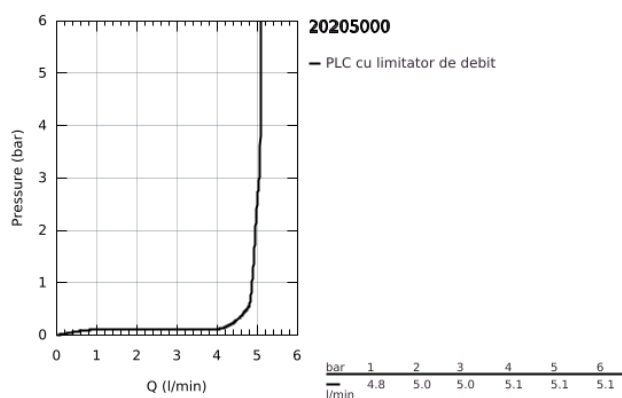

20 205 000 ROBINET UNIVERSAL CU MONTARE ÎN PERETE DN15

DESCRIEREA PRODUSULUI

- Colour: cromat
- aerator cu funcție Start/Stop
- cartuş ceramic
- filet de legătură de 1/2"
- suprafață GROHE LongLife
- GROHE EcoJoy tehnologie pentru reducerea consumului de apă
- maximum flow rate (at 3 bar): 5 l/min
- proiecție 106 mm