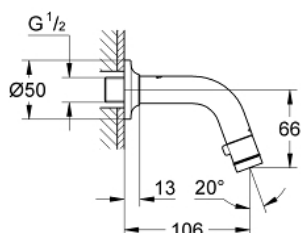

20 205 000 ROBINET UNIVERSAL CU MONTARE ÎN PERETE DN15

DESCRIEREA PRODUSULUI

- Colour: cromat
- aerator cu funcție Start/Stop
- cartuş ceramic
- filet de legătură de 1/2"
- suprafață GROHE LongLife
- GROHE EcoJoy tehnologie pentru reducerea consumului de apă
- maximum flow rate (at 3 bar): 5 l/min
- proiecție 106 mm

20 205 000 ROBINET UNIVERSAL CU MONTARE ÎN PERETE DN15

PIESE DE SCHIMB , ianuarie 2010 – now

1: Mâner (Spare part-nr. 48041000)

1.1: Aerator (Spare part-nr. 13998000)

2: Garnitură (Spare part-nr. 48042000)