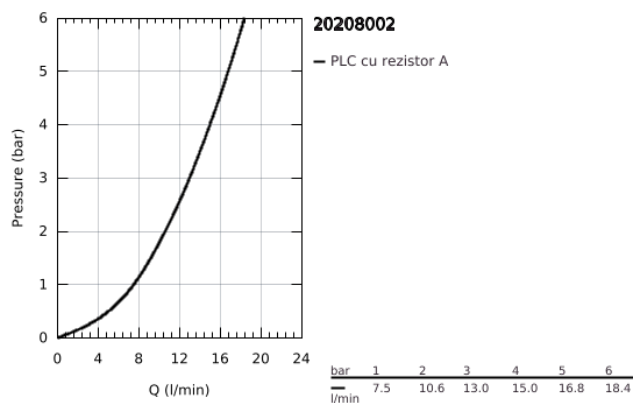

20 208 002 EUROSTYLE COSMOPOLITAN BATERIE LAVOAR CU 3 GĂURI MĂRIMEA S

DESCRIEREA PRODUSULUI

- Colour: cromat
- mâner din metal
- valvă ceramică 1/2", 90°
- suprafață GROHE LongLife
- sistem de instalare GROHE FastFixationcu suport de centrare
- pipă cu aerator
- set evacuare cu tijă
- furtunuri de racord flexibile rezistente la presiune
- furtunuri de racord flexibile rezistente la presiune între partea de mijloc și ventilele laterale
- piuliță de cuplare cu diametru de forare de 10.5 mm

20 208 002 EUROSTYLE COSMOPOLITAN BATERIE LAVOAR CU 3 GĂURI MĂRIMEA S

PIESE DE SCHIMB , noiembrie 2021 – now

- 1: Handle pair (Spare part-nr. 48309000)
 - 2: Garnitură ceramică, 1/2" (Spare part-nr. 45882000)
 - 2.1: Garnitură inelară Ø18,2 x Ø1,7 (Spare part-nr. 0392400M)
 - 3: Garnitură ceramică, 1/2" (Spare part-nr. 45883000)
 - 3.1: Garnitură inelară Ø18,2 x Ø1,7 (Spare part-nr. 0392400M)
 - 4: Piuliță de cuplare 1/2" (Spare part-nr. 1290100M)
 - 4.1: Fibra de etanșare cu diametrul de Ø18,5 x Ø12 x 2 (Spare part-nr. 0138900 M)
 - 5: Aerator (Spare part-nr. 13929000)
 - 6: Tijă verticală (Spare part-nr. 46739000)
 - 7: Furtun de legătură (Spare part-nr. 46255000)
 - 8: Base plate (Spare part-nr. 48165000)
 - 9: Ansamblu de fixare a tijei nefiletate (Spare part-nr. 46671000)
 - 10: Set de scurgere 1 1/4" (Spare part-nr. 28910000)
 - 10.1: Fișa de conectare (Spare part-nr. 07182000)
 - 10.2: Tijă cu bilă (Spare part-nr. 07052000)
 - 11: Cheie pentru montare (Spare part-nr. 19017000)*
 - 12: Tijă cu bilă (Spare part-nr. 07341000)*
 - 13: Piuliță de fixare 1/2" x 14.5 mm (Spare part-nr. 1290200M)*
- * Optional accessories