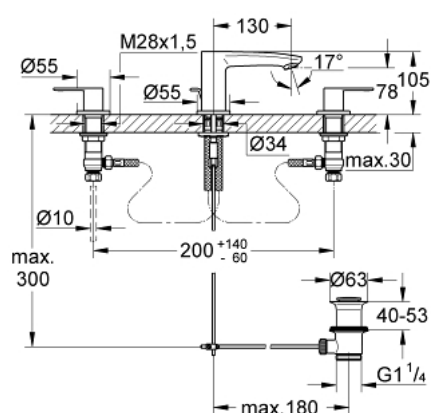

20 208 002 EUROSTYLE COSMOPOLITAN BATERIE LAVOAR CU 3 GĂURI MĂRIMEA S

DESCRIEREA PRODUSULUI

- Colour: cromat
- mâner din metal
- valvă ceramică 1/2", 90°
- suprafață GROHE LongLife
- sistem de instalare GROHE FastFixationcu suport de centrare
- pipă cu aerator
- set evacuare cu tijă
- furtunuri de racord flexibile rezistente la presiune
- furtunuri de racord flexibile rezistente la presiune între partea de mijloc și ventilele laterale
- piuliță de cuplare cu diametru de forare de 10.5 mm

20 208 002 EUROSTYLE COSMOPOLITAN BATERIE LAVOAR CU 3 GĂURI MĂRIMEA S

PIESE DE SCHIMB , noiembrie 2021 – now

- 1: Handle pair (Spare part-nr. 48309000)
 - 2: Garnitură ceramică, 1/2" (Spare part-nr. 45882000)
 - 2.1: Garnitură inelară Ø18,2 x Ø1,7 (Spare part-nr. 0392400M)
 - 3: Garnitură ceramică, 1/2" (Spare part-nr. 45883000)
 - 3.1: Garnitură inelară Ø18,2 x Ø1,7 (Spare part-nr. 0392400M)
 - 4: Piuliță de cuplare 1/2" (Spare part-nr. 1290100M)
 - 4.1: Fibra de etanșare cu diametrul de Ø18,5 x Ø12 x 2 (Spare part-nr. 0138900 M)
 - 5: Aerator (Spare part-nr. 13929000)
 - 6: Tijă verticală (Spare part-nr. 46739000)
 - 7: Furtun de legătură (Spare part-nr. 46255000)
 - 8: Base plate (Spare part-nr. 48165000)
 - 9: Ansamblu de fixare a tijei nefiletate (Spare part-nr. 46671000)
 - 10: Set de scurgere 1 1/4" (Spare part-nr. 28910000)
 - 10.1: Fișa de conectare (Spare part-nr. 07182000)
 - 10.2: Tijă cu bilă (Spare part-nr. 07052000)
 - 11: Cheie pentru montare (Spare part-nr. 19017000)*
 - 12: Tijă cu bilă (Spare part-nr. 07341000)*
 - 13: Piuliță de fixare 1/2" x 14.5 mm (Spare part-nr. 1290200M)*
- * Optional accessories