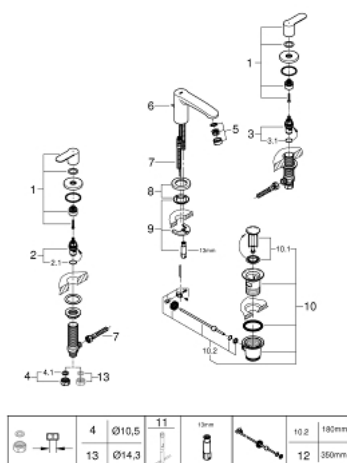

20 208 002 EUROSTYLE COSMOPOLITAN BATERIE LAVOAR CU 3 GĂURI MĂRIMEA S

DESCRIEREA PRODUSULUI

- Colour: cromat
- mâner din metal
- valvă ceramică 1/2", 90°
- suprafață GROHE LongLife
- sistem de instalare GROHE FastFixationcu suport de centrare
- pipă cu aerator
- set evacuare cu tijă
- furtunuri de racord flexibile rezistente la presiune
- furtunuri de racord flexibile rezistente la presiune între partea de mijloc și ventilele laterale
- piuliță de cuplare cu diametru de forare de 10.5 mm

20 208 002 EUROSTYLE COSMOPOLITAN BATERIE LAVOAR CU 3 GĂURI MĂRIMEA S

PIESE DE SCHIMB , noiembrie 2021 – now

- 1: Handle pair (Spare part-nr. 48309000)
 - 2: Garnitură ceramică, 1/2" (Spare part-nr. 45882000)
 - 2.1: Garnitură inelară Ø18,2 x Ø1,7 (Spare part-nr. 0392400M)
 - 3: Garnitură ceramică, 1/2" (Spare part-nr. 45883000)
 - 3.1: Garnitură inelară Ø18,2 x Ø1,7 (Spare part-nr. 0392400M)
 - 4: Piuliță de cuplare 1/2" (Spare part-nr. 1290100M)
 - 4.1: Fibra de etanșare cu diametrul de Ø18,5 x Ø12 x 2 (Spare part-nr. 0138900 M)
 - 5: Aerator (Spare part-nr. 13929000)
 - 6: Tijă verticală (Spare part-nr. 46739000)
 - 7: Furtun de legătură (Spare part-nr. 46255000)
 - 8: Base plate (Spare part-nr. 48165000)
 - 9: Ansamblu de fixare a tijei nefiletate (Spare part-nr. 46671000)
 - 10: Set de scurgere 1 1/4" (Spare part-nr. 28910000)
 - 10.1: Fișa de conectare (Spare part-nr. 07182000)
 - 10.2: Tijă cu bilă (Spare part-nr. 07052000)
 - 11: Cheie pentru montare (Spare part-nr. 19017000)*
 - 12: Tijă cu bilă (Spare part-nr. 07341000)*
 - 13: Piuliță de fixare 1/2" x 14.5 mm (Spare part-nr. 1290200M)*
- * Optional accessories