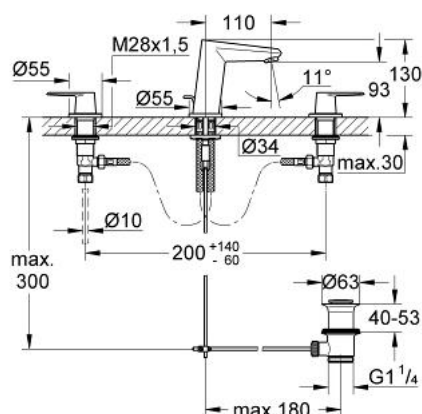

20 214 002 EURODISC COSMOPOLITAN BATERIE LAVOAR CU 3 ELEMENTE 1/2" MĂRIMEA S

DESCRIEREA PRODUSULUI

- Colour: cromat
- pipă cu aerator
- suprafață GROHE LongLife
- mâner din metal
- valvă ceramică 1/2", 90°
- set evacuare cu tijă
- sistem de instalare GROHE FastFixationcu suport de centrare
- furtunuri de racord flexibile rezistente la presiune
- furtunuri de racord flexibile rezistente la presiune între partea de mijloc și ventilele laterale
- piuliță de cuplare cu diametru de forare de 10.5 mm

20 214 002 EURODISC COSMOPOLITAN BATERIE LAVOAR CU 3 ELEMENTE 1/2" MĂRIMEA S

PIESE DE SCHIMB , aprilie 2011 – now

- 1: Handle Eurodisc Cosmopolitan red (Spare part-nr. 48062000)
 - 2: Handle Eurodisc Cosmopolitan blue (Spare part-nr. 48061000)
 - 3: Garnitură ceramică, 1/2" (Spare part-nr. 45882000)
 - 3.1: Garnitură inelară Ø18,2 x Ø1,7 (Spare part-nr. 0392400M)
 - 4: Garnitură ceramică, 1/2" (Spare part-nr. 45883000)
 - 4.1: Garnitură inelară Ø18,2 x Ø1,7 (Spare part-nr. 0392400M)
 - 5: Piuliță de cuplare 1/2" (Spare part-nr. 1290100M)
 - 5.1: Fibra de etanșare cu diametrul de Ø18,5 x Ø12 x 2 (Spare part-nr. 0138900 M)
 - 6: Aerator (Spare part-nr. 13929000)
 - 7: Tijă verticală (Spare part-nr. 46739000)
 - 8: Furtun de legătură (Spare part-nr. 46255000)
 - 9: Ansamblu de fixare a tijei nefiletate (Spare part-nr. 46671000)
 - 10: Set de scurgere 1 1/4" (Spare part-nr. 28910000)
 - 10.1: Fișa de conectare (Spare part-nr. 07182000)
 - 10.2: Tijă cu bilă (Spare part-nr. 07052000)
 - 11: Cheie pentru montare (Spare part-nr. 19017000)*
- * Optional accessories