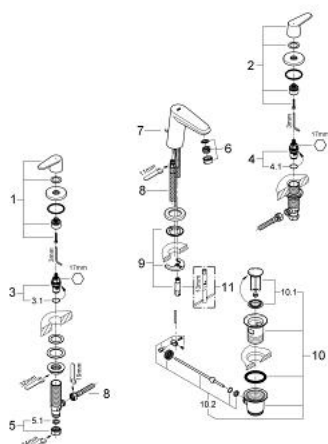

20 214 002 EURODISC COSMOPOLITAN BATERIE LAVOAR CU 3 ELEMENTE 1/2" MĂRIMEA S

DESCRIEREA PRODUSULUI

- Colour: cromat
- pipă cu aerator
- suprafață GROHE LongLife
- mâner din metal
- valvă ceramică 1/2", 90°
- set evacuare cu tijă
- sistem de instalare GROHE FastFixationcu suport de centrare
- furtunuri de racord flexibile rezistente la presiune
- furtunuri de racord flexibile rezistente la presiune între partea de mijloc și ventilele laterale
- piuliță de cuplare cu diametru de forare de 10.5 mm

20 214 002 EURODISC COSMOPOLITAN BATERIE LAVOAR CU 3 ELEMENTE 1/2" MĂRIMEA S

PIESE DE SCHIMB , aprilie 2011 – now

- 1: Handle Eurodisc Cosmopolitan red (Spare part-nr. 48062000)
 - 2: Handle Eurodisc Cosmopolitan blue (Spare part-nr. 48061000)
 - 3: Garnitură ceramică, 1/2" (Spare part-nr. 45882000)
 - 3.1: Garnitură inelară Ø18,2 x Ø1,7 (Spare part-nr. 0392400M)
 - 4: Garnitură ceramică, 1/2" (Spare part-nr. 45883000)
 - 4.1: Garnitură inelară Ø18,2 x Ø1,7 (Spare part-nr. 0392400M)
 - 5: Piuliță de cuplare 1/2" (Spare part-nr. 1290100M)
 - 5.1: Fibra de etanșare cu diametrul de Ø18,5 x Ø12 x 2 (Spare part-nr. 0138900 M)
 - 6: Aerator (Spare part-nr. 13929000)
 - 7: Tijă verticală (Spare part-nr. 46739000)
 - 8: Furtun de legătură (Spare part-nr. 46255000)
 - 9: Ansamblu de fixare a tijei nefiletate (Spare part-nr. 46671000)
 - 10: Set de scurgere 1 1/4" (Spare part-nr. 28910000)
 - 10.1: Fișa de conectare (Spare part-nr. 07182000)
 - 10.2: Tijă cu bilă (Spare part-nr. 07052000)
 - 11: Cheie pentru montare (Spare part-nr. 19017000)*
- * Optional accessories