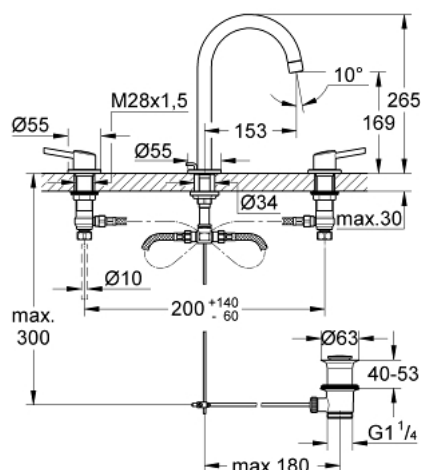

20 216 001 CONCETTO BATERIE LAVOAR CU 3 GĂURI 1/2" MĂRIMEA L

DESCRIEREA PRODUSULUI

- Colour: cromat
- cartuş ceramic 1/2", 90°
- suprafață GROHE LongLife
- sistem de instalare GROHE FastFixationcu suport de centrare
- pipă cu aerator
- set evacuare cu tijă
- furtunuri de racord flexibile rezistente la presiune între partea de mijloc și ventilele laterale
- piuliță de cuplare cu diametru de forare de 10.5 mm

20 216 001 CONCETTO BATERIE LAVOAR CU 3 GĂURI 1/2" MĂRIMEA L

PIESE DE SCHIMB , februarie 2019 – now

- 1: Handle pair (Spare part-nr. 48310000)
 - 2: Garnitură ceramică, 1/2" (Spare part-nr. 45882000)
 - 2.1: Garnitură inelară Ø18,2 x Ø1,7 (Spare part-nr. 0392400M)
 - 3: Garnitură ceramică, 1/2" (Spare part-nr. 45883000)
 - 3.1: Garnitură inelară Ø18,2 x Ø1,7 (Spare part-nr. 0392400M)
 - 4: Piuliță de cuplare 1/2" (Spare part-nr. 1290100M)
 - 4.1: Fibra de etanșare cu diametrul de Ø18,5 x Ø12 x 2 (Spare part-nr. 0138900M)
 - 5: Aerator (Spare part-nr. 06574000)
 - 6: Tijă verticală (Spare part-nr. 65196000)
 - 7: șurub de strângere (Spare part-nr. 6554100M)
 - 8: Set de scurgere 1 1/4" (Spare part-nr. 28910000)
 - 8.1: Fișa de conectare (Spare part-nr. 07182000)
 - 8.2: Tijă cu bilă (Spare part-nr. 07052000)
 - 9: Furtun de legătură flexibil (Spare part-nr. 45704000)
 - 10: Piuliță de fixare 1/2" x 14.5 mm (Spare part-nr. 1290200M)*
 - 11: Tijă cu bilă (Spare part-nr. 07341000)*
- * Optional accessories