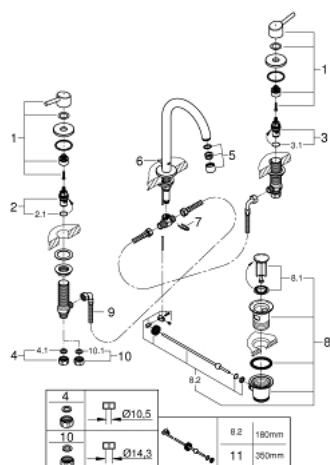

20 216 001 CONCETTO BATERIE LAVOAR CU 3 GĂURI 1/2" MĂRIMEA L

DESCRIEREA PRODUSULUI

- Colour: cromat
- cartuş ceramic 1/2", 90°
- suprafață GROHE LongLife
- sistem de instalare GROHE FastFixationcu suport de centrare
- pipă cu aerator
- set evacuare cu tijă
- furtunuri de racord flexibile rezistente la presiune între partea de mijloc și ventilele laterale
- piuliță de cuplare cu diametru de forare de 10.5 mm

20 216 001 CONCETTO BATERIE LAVOAR CU 3 GĂURI 1/2" MĂRIMEA L

PIESE DE SCHIMB , februarie 2019 – now

- 1: Handle pair (Spare part-nr. 48310000)
 - 2: Garnitură ceramică, 1/2" (Spare part-nr. 45882000)
 - 2.1: Garnitură inelară Ø18,2 x Ø1,7 (Spare part-nr. 0392400M)
 - 3: Garnitură ceramică, 1/2" (Spare part-nr. 45883000)
 - 3.1: Garnitură inelară Ø18,2 x Ø1,7 (Spare part-nr. 0392400M)
 - 4: Piuliță de cuplare 1/2" (Spare part-nr. 1290100M)
 - 4.1: Fibra de etanșare cu diametrul de Ø18,5 x Ø12 x 2 (Spare part-nr. 0138900M)
 - 5: Aerator (Spare part-nr. 06574000)
 - 6: Tijă verticală (Spare part-nr. 65196000)
 - 7: șurub de strângere (Spare part-nr. 6554100M)
 - 8: Set de scurgere 1 1/4" (Spare part-nr. 28910000)
 - 8.1: Fișa de conectare (Spare part-nr. 07182000)
 - 8.2: Tijă cu bilă (Spare part-nr. 07052000)
 - 9: Furtun de legătură flexibil (Spare part-nr. 45704000)
 - 10: Piuliță de fixare 1/2" x 14.5 mm (Spare part-nr. 1290200M)*
 - 11: Tijă cu bilă (Spare part-nr. 07341000)*
- * Optional accessories