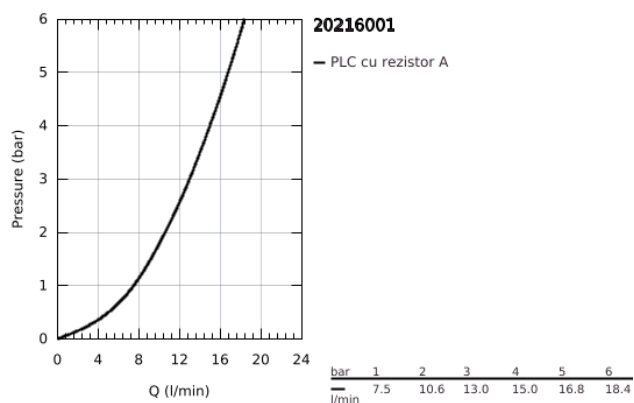

20 216 001 CONCETTO BATERIE LAVOAR CU 3 GĂURI 1/2" MĂRIMEA L

DESCRIEREA PRODUSULUI

- Colour: cromat
- cartuş ceramic 1/2", 90°
- suprafață GROHE LongLife
- sistem de instalare GROHE FastFixationcu suport de centrare
- pipă cu aerator
- set evacuare cu tijă
- furtunuri de racord flexibile rezistente la presiune între partea de mijloc și ventilele laterale
- piuliță de cuplare cu diametru de forare de 10.5 mm

20 216 001 CONCETTO BATERIE LAVOAR CU 3 GĂURI 1/2" MĂRIMEA L

PIESE DE SCHIMB , februarie 2019 – now

- 1: Handle pair (Spare part-nr. 48310000)
 - 2: Garnitură ceramică, 1/2" (Spare part-nr. 45882000)
 - 2.1: Garnitură inelară Ø18,2 x Ø1,7 (Spare part-nr. 0392400M)
 - 3: Garnitură ceramică, 1/2" (Spare part-nr. 45883000)
 - 3.1: Garnitură inelară Ø18,2 x Ø1,7 (Spare part-nr. 0392400M)
 - 4: Piuliță de cuplare 1/2" (Spare part-nr. 1290100M)
 - 4.1: Fibra de etanșare cu diametrul de Ø18,5 x Ø12 x 2 (Spare part-nr. 0138900M)
 - 5: Aerator (Spare part-nr. 06574000)
 - 6: Tijă verticală (Spare part-nr. 65196000)
 - 7: șurub de strângere (Spare part-nr. 6554100M)
 - 8: Set de scurgere 1 1/4" (Spare part-nr. 28910000)
 - 8.1: Fișa de conectare (Spare part-nr. 07182000)
 - 8.2: Tijă cu bilă (Spare part-nr. 07052000)
 - 9: Furtun de legătură flexibil (Spare part-nr. 45704000)
 - 10: Piuliță de fixare 1/2" x 14.5 mm (Spare part-nr. 1290200M)*
 - 11: Tijă cu bilă (Spare part-nr. 07341000)*
- * Optional accessories