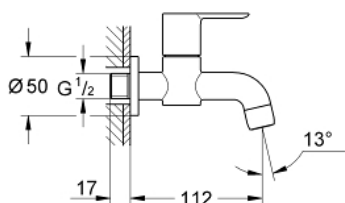

### DESCRIEREA PRODUSULUI

- Colour: cromat
- montare pe perete
- mâner din metal
- cartuş ceramic 1/2", 90°
- aerator
- suprafață GROHE LongLife

## 20 238 000 BAUEDGE VENTIL DE GOLIRE 1/2"

**PIESE DE SCHIMB** , iunie 2010 – now

1: Mâner (Spare part-nr. 48142000)

1.1: kit de înlocuire pentru fixare (Spare part-nr. 45186000)

1.1.1: Garnitură inelară Ø18,2 x Ø1,7 (Spare part-nr. 0392400M)

2: Garnitură ceramică, 1/2" (Spare part-nr. 45882000)

2.1: Garnitură inelară Ø18,2 x Ø1,7 (Spare part-nr. 0392400M)

3: Aerator (Spare part-nr. 13928000)