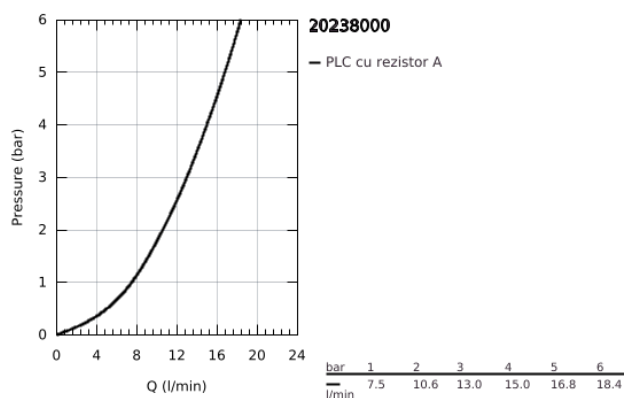

## 20 238 000 BAUEDGE VENTIL DE GOLIRE 1/2"

### DESCRIEREA PRODUSULUI

- Colour: cromat
- montare pe perete
- mâner din metal
- cartuş ceramic 1/2", 90°
- aerator
- suprafață GROHE LongLife

2: Garnitură ceramică, 1/2" (Spare part-nr. 45882000)

2.1: Garnitură inelară Ø18,2 x Ø1,7 (Spare part-nr. 0392400M)

3: Aerator (Spare part-nr. 13928000)