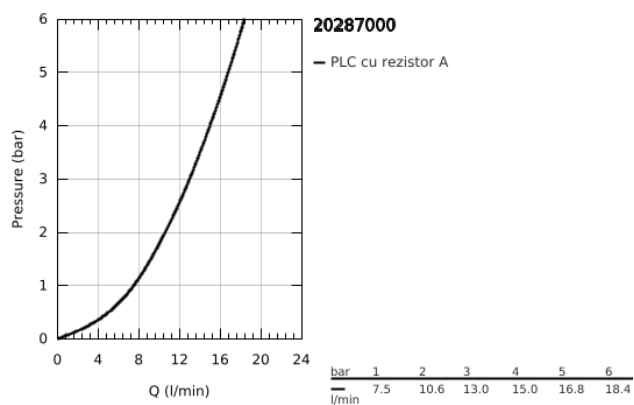

## 20 287 000 BAUFLOW BATERIE CU MONTARE PE LAVOAR CU 2 TRECERI

### DESCRIEREA PRODUSULUI

- Colour: cromat
- montare pe perete
- compus din:
- set pentru montaj final
- corp încastrat
- mâner din metal
- cartuş ceramic de 35 mm cu GROHE SmoothControl
- suprafață GROHE LongLife
- aerator
- distanța între axe 110 mm
- proiecție 166 mm