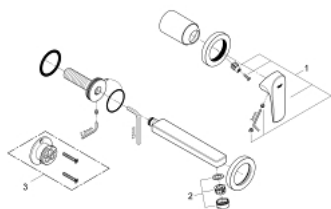

### DESCRIEREA PRODUSULUI

- Colour: cromat
- montare pe perete
- compus din:
- set pentru montaj final
- corp încastrat
- mâner din metal
- cartuş ceramic de 35 mm cu GROHE SmoothControl
- suprafață GROHE LongLife
- aerator
- distanța între axe 110 mm
- proiecție 166 mm

## 20 287 000 BAUFLOW BATERIE CU MONTARE PE LAVOAR CU 2 TRECERI

**PIESE DE SCHIMB** , iunie 2010 – now

1: lever (Spare part-nr. 46774000)

2: Aerator (Spare part-nr. 13929000)

3: Prelungire (Spare part-nr. 46627000)\*