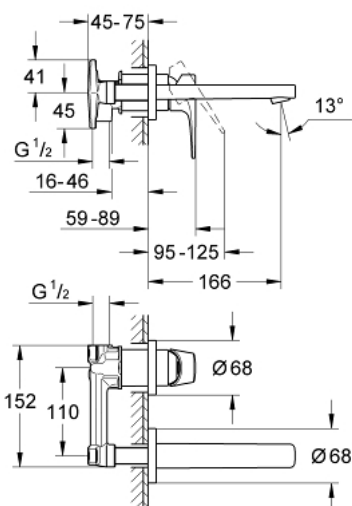

## 20 287 000 BAUFLOW BATERIE CU MONTARE PE LAVOAR CU 2 TRECERI

### DESCRIEREA PRODUSULUI

- Colour: cromat
- montare pe perete
- compus din:
- set pentru montaj final
- corp încastrat
- mâner din metal
- cartuş ceramic de 35 mm cu GROHE SmoothControl
- suprafață GROHE LongLife
- aerator
- distanța între axe 110 mm
- proiecție 166 mm

## 20 287 000 BAUFLOW BATERIE CU MONTARE PE LAVOAR CU 2 TRECERI

**PIESE DE SCHIMB** , iunie 2010 – now

1: lever (Spare part-nr. 46774000)

2: Aerator (Spare part-nr. 13929000)

3: Prelungire (Spare part-nr. 46627000)\*