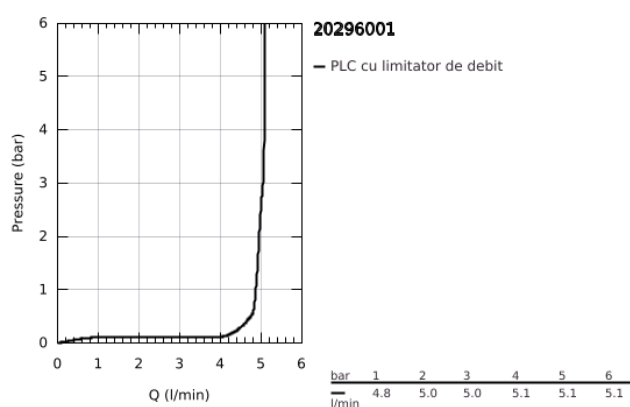

20 296 001 ESSENCE BATERIE LAVOAR CU 3 ELEMENTE 1/2" MĂRIMEA M

DESCRIEREA PRODUSULUI

- Colour: cromat
- mâner din metal
- valvă ceramică 1/2", 90°
- suprafață GROHE LongLife
- GROHE EcoJoy tehnologie pentru reducerea consumului de apă
- maximum flow rate (at 3 bar): 5 l/min
- aerator reglabil GROHE AquaGuide
- set evacuare cu tijă
- furtunuri de racord flexibile între pipă și robinetii laterali rezistente la presiune
- presiunea minimă recomandată 1.0 bar
- piuliță de cuplare 1/2" x 10.5 mm

20 296 001 **ESSENCE BATERIE LAVOAR CU 3 ELEMENTE 1/2"**
MĂRIMEA M

PIESE DE SCHIMB , aprilie 2024 – now

- 1: Handle pair (Spare part-nr. 48330000)
 - 2: Garnitură ceramică, 1/2" (Spare part-nr. 45882000)
 - 2.1: Garnitură inelară Ø18,2 x Ø1,7 (Spare part-nr. 0392400M)
 - 3: Garnitură ceramică, 1/2" (Spare part-nr. 45883000)
 - 3.1: Garnitură inelară Ø18,2 x Ø1,7 (Spare part-nr. 0392400M)
 - 4: Tijă verticală (Spare part-nr. 65196000)
 - 5: Aerator (Spare part-nr. 48270000)
 - 6: șurub de strângere (Spare part-nr. 6554100M)
 - 7: Set de scurgere 1 1/4" (Spare part-nr. 28910000)
 - 7.1: Fișa de conectare (Spare part-nr. 07182000)
 - 7.2: Tijă cu bilă (Spare part-nr. 07052000)
 - 8: Piuliță de cuplare 1/2" (Spare part-nr. 1290100M)
 - 8.1: Fibra de etanșare cu diametrul de Ø18,5 x Ø12 x 2 (Spare part-nr. 0138900M)
 - 9: Furtun de legătură flexibil (Spare part-nr. 45704000)
 - 10: Tijă cu bilă (Spare part-nr. 07341000)*
- * Optional accessories