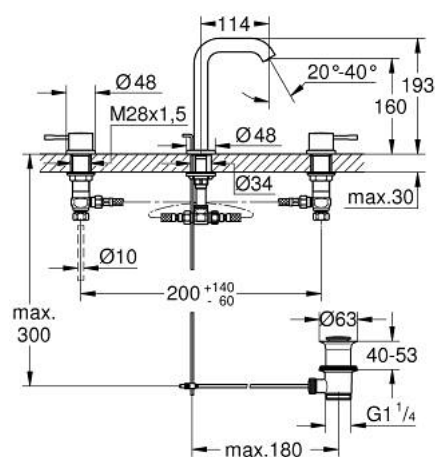

20 296 001 ESSENCE BATERIE LAVOAR CU 3 ELEMENTE 1/2" MĂRIMEA M

DESCRIEREA PRODUSULUI

- Colour: cromat
- mâner din metal
- valvă ceramică 1/2", 90°
- suprafață GROHE LongLife
- GROHE EcoJoy tehnologie pentru reducerea consumului de apă
- maximum flow rate (at 3 bar): 5 l/min
- aerator reglabil GROHE AquaGuide
- set evacuare cu tijă
- furtunuri de racord flexibile între pipă și robinetii laterali rezistente la presiune
- presiunea minimă recomandată 1.0 bar
- piuliță de cuplare 1/2" x 10.5 mm

20 296 001 **ESSENCE BATERIE LAVOAR CU 3 ELEMENTE 1/2"**
MĂRIMEA M

PIESE DE SCHIMB , aprilie 2024 – now

- 1: Handle pair (Spare part-nr. 48330000)
 - 2: Garnitură ceramică, 1/2" (Spare part-nr. 45882000)
 - 2.1: Garnitură inelară Ø18,2 x Ø1,7 (Spare part-nr. 0392400M)
 - 3: Garnitură ceramică, 1/2" (Spare part-nr. 45883000)
 - 3.1: Garnitură inelară Ø18,2 x Ø1,7 (Spare part-nr. 0392400M)
 - 4: Tijă verticală (Spare part-nr. 65196000)
 - 5: Aerator (Spare part-nr. 48270000)
 - 6: șurub de strângere (Spare part-nr. 6554100M)
 - 7: Set de scurgere 1 1/4" (Spare part-nr. 28910000)
 - 7.1: Fișa de conectare (Spare part-nr. 07182000)
 - 7.2: Tijă cu bilă (Spare part-nr. 07052000)
 - 8: Piuliță de cuplare 1/2" (Spare part-nr. 1290100M)
 - 8.1: Fibra de etanșare cu diametrul de Ø18,5 x Ø12 x 2 (Spare part-nr. 0138900M)
 - 9: Furtun de legătură flexibil (Spare part-nr. 45704000)
 - 10: Tijă cu bilă (Spare part-nr. 07341000)*
- * Optional accessories