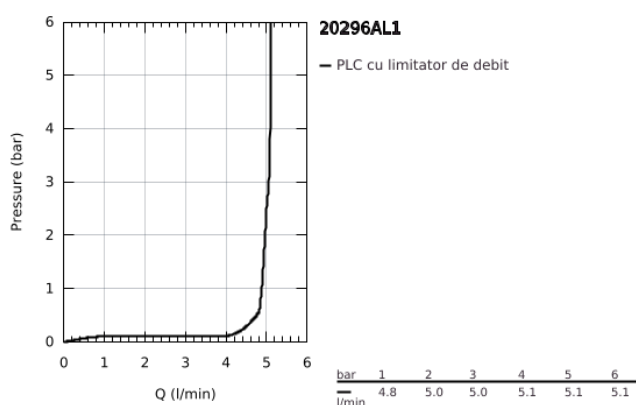

20 296 AL1 ESSENCE BATERIE LAVOAR CU 3 ELEMENTE 1/2" MĂRIMEA M

DESCRIEREA PRODUSULUI

- Colour: brushed hard graphite
- mâner din metal
- valvă ceramică 1/2", 90°
- finisaj GROHE LongLife
- GROHE EcoJoy tehnologie pentru reducerea consumului de apă
- maximum flow rate (at 3 bar): 5.7 l/min
- aerator reglabil GROHE AquaGuide
- set evacuare cu tijă
- furtunuri de racord flexibile între pipă și robinetii laterali rezistente la presiune
- presiunea minimă recomandată 1.0 bar
- piuliță de cuplare 1/2" x 10.5 mm

20 296 AL1 ESSENCE BATERIE LAVOAR CU 3 ELEMENTE 1/2" MĂRIMEA M

PIESE DE SCHIMB , august 2023 – now

- 1: Essence pair of handles (Spare part-nr. 48330AL0)
 - 2: Garnitură ceramică, 1/2" (Spare part-nr. 45882000)
 - 2.1: Garnitură inelară Ø18,2 x Ø1,7 (Spare part-nr. 0392400M)
 - 3: Garnitură ceramică, 1/2" (Spare part-nr. 45883000)
 - 3.1: Garnitură inelară Ø18,2 x Ø1,7 (Spare part-nr. 0392400M)
 - 4: Tijă verticală (Spare part-nr. 65196AL0)
 - 5: Aerator (Spare part-nr. 48270000)
 - 6: șurub de strângere (Spare part-nr. 6554100M)
 - 7: Set de scurgere 1 1/4" (Spare part-nr. 28910AL0)
 - 7.1: Fișa de conectare (Spare part-nr. 07182AL0)
 - 7.2: Tijă cu bilă (Spare part-nr. 07052000)
 - 8: Piuliță de cuplare 1/2" (Spare part-nr. 1290100M)
 - 8.1: Fibra de etanșare cu diametrul de Ø18,5 x Ø12 x 2 (Spare part-nr. 0138900M)
 - 9: Furtun de legătură flexibil (Spare part-nr. 45704000)
 - 10: Tijă cu bilă (Spare part-nr. 07341000)*
- * Optional accessories