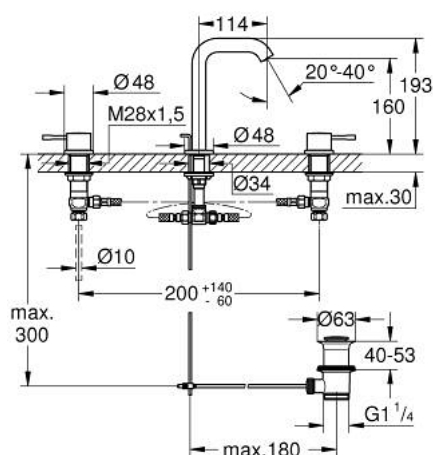

20 296 AL1 ESSENCE BATERIE LAVOAR CU 3 ELEMENTE 1/2" MĂRIMEA M

DESCRIEREA PRODUSULUI

- Colour: brushed hard graphite
- mâner din metal
- valvă ceramică 1/2", 90°
- finisaj GROHE LongLife
- GROHE EcoJoy tehnologie pentru reducerea consumului de apă
- maximum flow rate (at 3 bar): 5.7 l/min
- aerator reglabil GROHE AquaGuide
- set evacuare cu tijă
- furtunuri de racord flexibile între pipă și robinetii laterali rezistente la presiune
- presiunea minimă recomandată 1.0 bar
- piuliță de cuplare 1/2" x 10.5 mm

20 296 AL1 ESSENCE BATERIE LAVOAR CU 3 ELEMENTE 1/2" MĂRIMEA M

PIESE DE SCHIMB , august 2023 – now

- 1: Essence pair of handles (Spare part-nr. 48330AL0)
 - 2: Garnitură ceramică, 1/2" (Spare part-nr. 45882000)
 - 2.1: Garnitură inelară Ø18,2 x Ø1,7 (Spare part-nr. 0392400M)
 - 3: Garnitură ceramică, 1/2" (Spare part-nr. 45883000)
 - 3.1: Garnitură inelară Ø18,2 x Ø1,7 (Spare part-nr. 0392400M)
 - 4: Tijă verticală (Spare part-nr. 65196AL0)
 - 5: Aerator (Spare part-nr. 48270000)
 - 6: șurub de strângere (Spare part-nr. 6554100M)
 - 7: Set de scurgere 1 1/4" (Spare part-nr. 28910AL0)
 - 7.1: Fișa de conectare (Spare part-nr. 07182AL0)
 - 7.2: Tijă cu bilă (Spare part-nr. 07052000)
 - 8: Piuliță de cuplare 1/2" (Spare part-nr. 1290100M)
 - 8.1: Fibra de etanșare cu diametrul de Ø18,5 x Ø12 x 2 (Spare part-nr. 0138900M)
 - 9: Furtun de legătură flexibil (Spare part-nr. 45704000)
 - 10: Tijă cu bilă (Spare part-nr. 07341000)*
- * Optional accessories